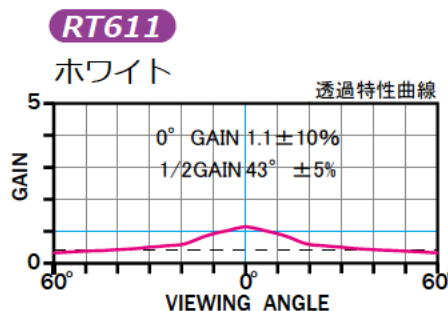

ガラス面アクリル面などに張る粘着型シート

長短焦点プロジェクターの映像も、ゆがみなく美しく再現します。

オーエスグループ

〈お問い合わせはコンタクトセンターへ〉 受付時間: 平日 9:00~17:50 ※土日祝祭日を除く

Tel 0120-380-495

Fax 0120-380-496

上記番号に接続できないお客様は次の番号におかけください。

TEL03-3629-5211 FAX03-3629-5214

<https://www.os-worldwide.com>

info@os-worldwide.com

キレ味を加えて

価格はすべてオープンです。

●記載内容は 2024 年 4 月現在のものです。●商品の色は印刷の性質上、実物と異なることがあります。ご了承ください。●製品は改良のために予告なしに仕様を一部変更する場合があります。