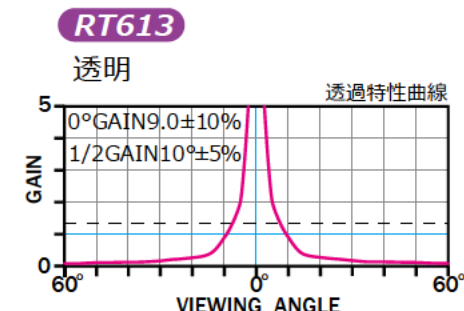

ガラス面アクリル面などに張る粘着型シート

長短焦点プロジェクターの映像も、ゆがみなく美しく再現します。

オーエスグループ

〈お問い合わせはコンタクトセンターへ〉 受付時間: 平日 9:00~17:50 ※土日祝祭日を除く

Tel 0120-380-495

Fax 0120-380-496

上記番号に接続できないお客様は次の番号におかけください。

TEL03-3629-5211 FAX03-3629-5214

<https://www.os-worldwide.com>

info@os-worldwide.com

キレ味を加えて

価格はすべてオープンです。

●記載内容は 2024 年 4 月現在のものです。●商品の色は印刷の性質上、実物と異なることがあります。ご了承ください。●製品は改良のために予告なしに仕様を一部変更する場合があります。