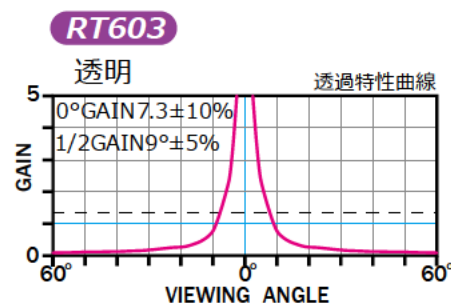

■ RT603 (透明タイプ) ゲイン 7.3

スクリーン面が透明なために、あたかも映像が浮いているような浮遊感を演出できます。映像を投写していない時にも背景が透過していますので違和感がありません。プロジェクターが視野に入らないように設置する必要があります。

※巻取り型以外にも、アクリル板やガラスに直接張れる粘着タイプもあります。超短焦点プロジェクターの導入をお考えの場合には最適な平面性を得られます。(下記生地記号: RT611、RT612、RT613)