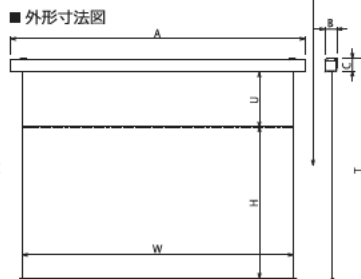

電動スクリーン（フロントパネルタイプ）SEPの仕様

- リミット(下限停止位置)調整が
  赤外線リモコン・壁埋め込みスイッチ
  で可能。
  赤外線リモコン操作、あるいはリモコンと壁スイッチの併用も
  お選びいただけます。
- 本体外付けの回路ボックスで、設置後
  のメンテナンスが容易。