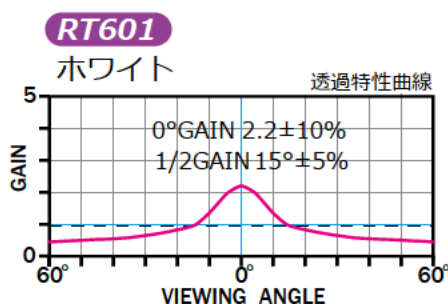

リアスクリーン「インフォショット」の特長

- 電動巻取り型透過スクリーン。
- ホワイトタイプ (RT601)、グレータイプ (RT602)、透明タイプ (RT603) の3種の生地から選択。(下記詳細参照)
- プロジェクター投写をしていないときには収納しておくことができるため、ウィンドウや室内の景観を妨げない。
- 上部に透明生地を採用したため、設置現場に合わせ高さ調整がしやすく、映像が宙に浮いたような演出が可能。
- オーエス信頼のSEPの機構を採用。赤外線リモコンによるリミット (スクリーン位置) 調整など、SEPの特長をそのまま継承。
- 80型から200型まで6タイプをラインナップ。

SEPに取り付け可能なリアスクリーン生地 **インフォショット**

■ RT601 (ホワイトタイプ) ゲイン 2.2

デジタルサイネージで最も一般的なホワイトタイプのスクリーン生地です。スクリーンの真後ろにプロジェクターを設置してもホットスポットが気になりません。投写しない時には、スクリーンを巻き上げる事で違和感を解消します。