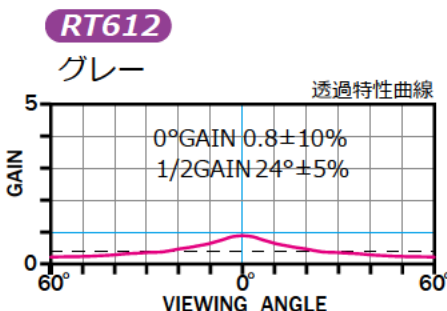

ガラス面アクリル面などに張る粘着型シート

長短焦点プロジェクターの映像も、ゆがみなく美しく再現します。

オーエスグループ

〈お問い合わせはコンタクトセンターへ〉 受付時間: 平日 9:00~17:50 ※土日祝祭日を除く

Tel 0120-380-495

Fax 0120-380-496

上記番号に接続できないお客様は次の番号におかけください。

TEL03-3629-5211 FAX03-3629-5214

<https://www.os-worldwide.com>

info@os-worldwide.com

キレ味を加えて

価格はすべてオープンです。

●記載内容は 2024 年 4 月現在のものです。●商品の色は印刷の性質上、実物と異なることがあります。ご了承ください。●製品は改良のために予告なしに仕様を一部変更する場合があります。