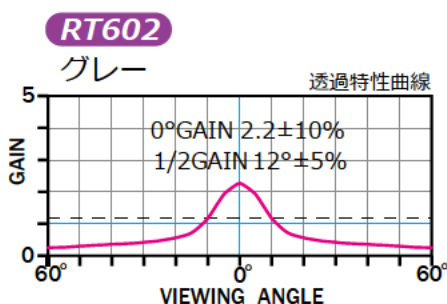

■ RT602 (グレータイプ) ゲイン 2.2

ホワイトタイプとゲインは同じですが、スクリーン面にグレーを施すことで、コントラストを上げ、引き締まった映像を再現します。投写しない時には、スクリーンを巻き上げる事で違和感を解消します。