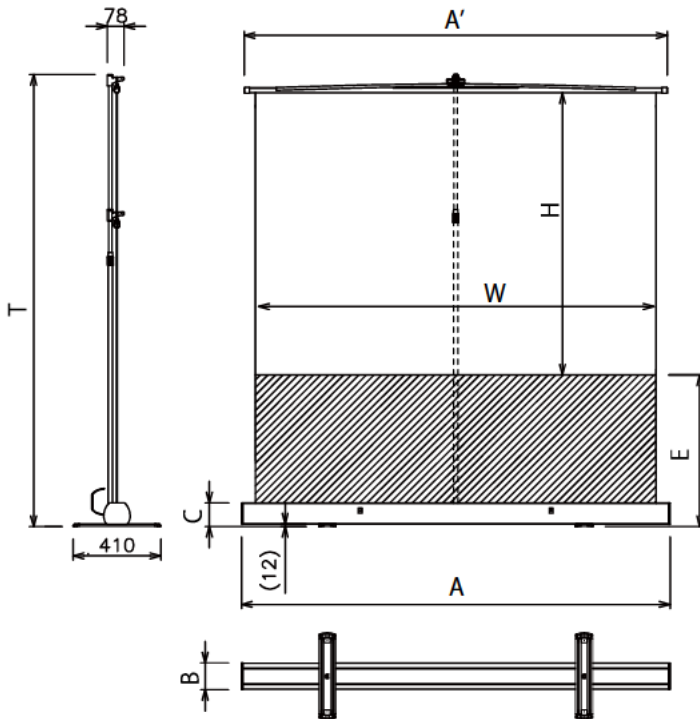

アスペクトフリースクリーンの
モバイル(フロアスタンド)タイプ
マスク付きより投写面が拡大、
最大**WXGA106型**が投写可能。

アスペクト比換算サイズ表 ※

型式	HD	WXGA	NTSC
MS-63FN	63型	65型	63型
MS-83FN	83型	85型	83型
MS-103FN	103型	106型	103型

※実用範囲のインチサイズです。画面いっぱいのスクリーンサイズとは異なります。

photo:MS-103FN

■外形寸法図

多様な使い方が要求されるフロアスタンドスクリーンに
最適なアスペクトフリー

映像コンテンツのワイド化、PC 解像度の多様化などに対応を要求される、モバイル性の高いフロアスタンド型に最適。アスペクトフリーだから大画面投写が可能。

■特長

- ・クラス最大の投写サイズ
(MS-103FNの場合: W 2314mm × H 1624mm)
- ・ケース一体型で軽く、持ち運びが簡単
- ・会議室・教室・大型集会所・イベントなどに最適
- ・拡散性の高いホワイト生地を使用
- ・コンパクトな63型もご用意
- ・脚部回転方式で、安定感のある簡単設置
- ・高さ調節は無段階調節が可能なスリーブ・ロック方式

支柱のスリーブ・ロック

回転脚を閉じた
収納時外観

■アスペクトフリースクリーン/フロアスタンドタイプの主な仕様

型式	対応生地	スクリーンサイズ W×H(mm)	ケース寸法 A×B×C(mm)	トップハンドル寸法 A' (mm)	スカート高 (MAX) E (mm)	全高 (MAX) T (mm)	ケース色	製品質量 (kg)
MS-63FN	ホワイト	1428×1014	1558×125×110	1533	820	1920	黒	7.5
MS-83FN	ホワイト	1871×1319	2001×125×110	1976	705	2110	黒	9.5
MS-103FN	ホワイト	2314×1624	2444×125×110	2419	700	2400	黒	11.5