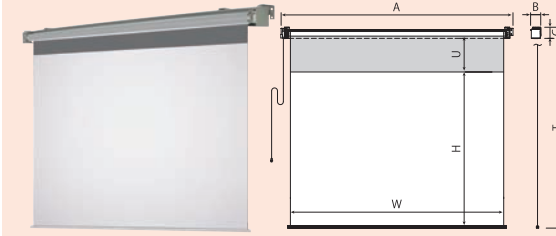

- 見た目にすっきりしたフロントパネルは、取り付け後も自由に脱着可能。
- ・センター設定が簡単なスライディングブラケットを標準装備
- ・パネルカラーは黒と白から選択可能
- ・スクリーンを使用しない時に存在を主張しない、落ち着いたデザインは露出設置に最適

	型式	イメージサイズ W×H(mm)	外形寸法 A×B×C(mm)	全高(T) (mm)	上黒(U) (mm)	製品質量 (kg)
NTSC(4:3)	SEP-080VF-TWW1-ESeco	1726×1219	1966×122×142	1789	400	10.2
	SEP-090VF-TWW1-ESeco	1929×1372	2169×122×142	1942	400	11.0
	SEP-100VF-TWW1-ESeco	2132×1524	2372×122×142	2094	400	11.8
	SEP-110VF-TWW1-ESeco	2335×1676	2575×122×142	2246	400	12.7
	SEP-120VF-TWW1-ESeco	2538×1829	2778×122×142	2399	400	13.5
WXGA(16:10)	SEP-080WF-TWW1-ESeco	1871×1107	2111×122×142	1677	400	10.7
	SEP-090WF-TWW1-ESeco	2092×1245	2332×122×142	1815	400	11.6
	SEP-100WF-TWW1-ESeco	2314×1384	2554×122×142	1954	400	12.5
	SEP-110WF-TWW1-ESeco	2535×1522	2775×122×142	2092	400	13.4
	SEP-120WF-TWW1-ESeco	2757×1661	2997×122×142	2231	400	14.3

- ・表の型式は、端子台タイプ、壁スイッチ、フロントパネル/パネルカラー白の製品です。
- ・その他、モジュラータイプ、リモコン、フロントパネルカラー黒の場合が選べます。
- ・サイドブラケットはオプションです。
- ・イメージサイズはマスクあり製品の左右マスク幅(各50mm)を足した寸法です。

SET Tセレクション 電動

- シンプルな構造で、軽量、取付簡単。埋め込みボックスへの設置にお奨め
- ・オリジナルボックスやスクリーン本体を隠す設置の場合に最適
- ・壁付け、天井付双方に対応するサイドブラケット付属(スライディングブラケットはオプションで選択可能)
- ・既にオーエスのアルミボックスをお使いの施設にはスクリーンのみの入れ替えが可能