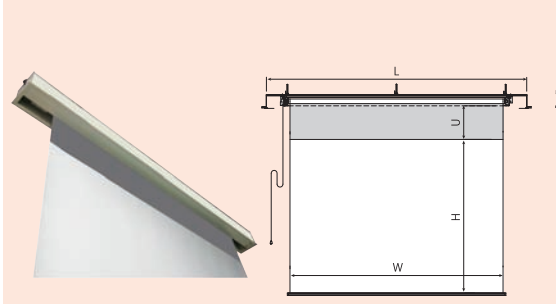

型式	イメージサイズ W×H(mm)	ボックス長さ L (mm)	全高 T (mm)	上黒 U (mm)	ボックスセット 質量 (kg)	付属 アルミボックス AL
NTSC(4:3)	SEB-080VF-TW1-ESeco	1726×1219	2170	1781	400	20.4	AL-217X
	SEB-090VF-TW1-ESeco	1929×1372	2430	1934	400	22.6	AL-243X
	SEB-100VF-TW1-ESeco	2132×1524	2680	2086	400	24.7	AL-268X
	SEB-110VF-TW1-ESeco	2335×1676	2880	2238	400	26.3	AL-288X
	SEB-120VF-TW1-ESeco	2538×1829	3100	2391	400	27.9	AL-310X
WXGA(16:10)	SEB-080WF-TW1-ESeco	1871×1107	2430	1669	400	22.3	AL-243X
	SEB-090WF-TW1-ESeco	2092×1245	2680	1807	400	24.7	AL-268X
	SEB-100WF-TW1-ESeco	2314×1384	2880	1946	400	26.1	AL-288X
	SEB-110WF-TW1-ESeco	2535×1522	3100	2084	400	27.7	AL-310X
	SEB-120WF-TW1-ESeco	2757×1661	3490	2223	400	30.4	AL-349X

- ・表の型式は、端子台タイプ、壁スイッチの製品です。
- ・Bセレクションは予めアルミボックスがセットになった製品です。
- ・イメージサイズはマスクあり製品の左右マスク幅(各50mm)を足した寸法です。