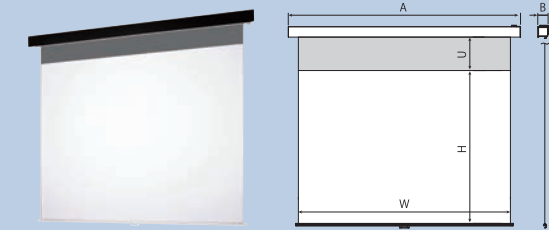

	型式	イメージサイズ W×H(mm)	外形寸法 A×B×C(mm)	全高(T) (mm)	上黒(U) (mm)	製品質量 (kg)
NTSC(4:3)	SMP-080VF-W1-ESecco	1726 × 1219	1966 × 122 × 157	1814	400	9.5
	SMP-090VF-W1-ESecco	1929 × 1372	2169 × 122 × 157	1967	400	10.3
	SMP-100VF-W1-ESecco	2132 × 1524	2372 × 122 × 157	2119	400	11.1
	SMP-110VF-W1-ESecco	2335 × 1676	2575 × 122 × 157	2271	400	12.0
	SMP-120VF-W1-ESecco	2538 × 1829	2778 × 122 × 157	2424	400	12.9
WXGA(16:10)	SMP-080WF-W1-ESecco	1871 × 1107	2111 × 122 × 157	1702	400	10.0
	SMP-090WF-W1-ESecco	2092 × 1245	2332 × 122 × 157	1840	400	10.9
	SMP-100WF-W1-ESecco	2314 × 1384	2554 × 122 × 157	1979	400	11.8
	SMP-110WF-W1-ESecco	2535 × 1522	2775 × 122 × 157	2117	400	12.7
	SMP-120WF-W1-ESecco	2757 × 1661	2997 × 122 × 157	2256	400	13.6

・フロントパネルカラー白の場合の型式です。サイドブラケットはオプションです。
・イメージサイズはマスクあり製品の左右マスク幅 (各 50mm) を足した寸法です。

SMT 埋め込み型のアルミ天板タイプ Tセレクション 手動

- シンプルな構造で、軽量、取付簡単。埋め込みボックスへの設置にお奨め
- ・オリジナルボックスやスクリーン本体を隠す設置の場合に最適
- ・壁付け、天井付双方に対応するサイドブラケット付属 (スライディングブラケットはオプションで選択可能)