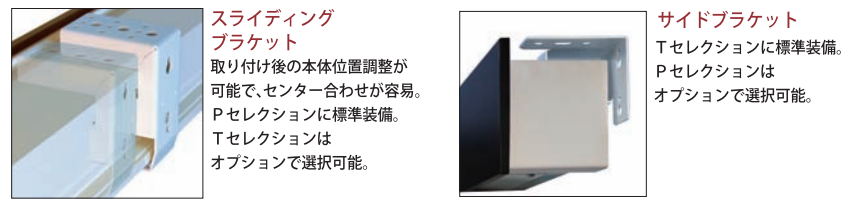

回路ボックス(型式記号T)
端子台タイプ

- ・電源工事を同時に行う場合
- ・端子台は回路ボックスに取付

回路ボックス(型式記号M)
モジュラータイプ

- ・コンセントからの電源供給
- ・コンセント用電源プラグ付属
- ・端子台セパレート型

新型スクリーンP/T/Bセレクション

片方選択も併用も可能な操作スイッチ

天井面・壁面への取付にはスライディングブラケットとサイドブラケットを用意

SEP Pセレクション 電動