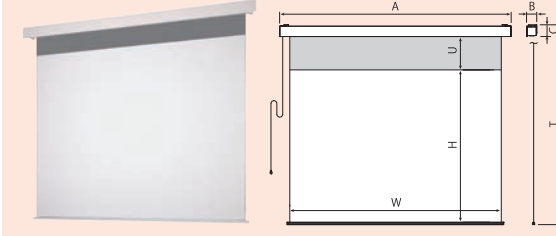

- 見た目にすっきりしたフロントパネルは、取り付け後も自由に脱着可能。
- ・センター設定が簡単なスライディングブラケットを標準装備
- ・パネルカラーは黒と白から選択可能
- ・スクリーンを使用しない時に存在を主張しない、落ち着いたデザインは露出設置に最適

	型式	イメージサイズ W×H(mm)	外形寸法 A×B×C(mm)	全高(T) (mm)	上黒(U) (mm)	製品質量 (kg)
NTSC(4:3)	SEP-080VF-TWW1-ESeco	1726×1219	1966×122×142	1789	400	10.2
	SEP-090VF-TWW1-ESeco	1929×1372	2169×122×142	1942	400	11.0
	SEP-100VF-TWW1-ESeco	2132×1524	2372×122×142	2094	400	11.8
	SEP-110VF-TWW1-ESeco	2335×1676	2575×122×142	2246	400	12.7
	SEP-120VF-TWW1-ESeco	2538×1829	2778×122×142	2399	400	13.5
WXGA(16:10)	SEP-080WF-TWW1-ESeco	1871×1107	2111×122×142	1677	400	10.7
	SEP-090WF-TWW1-ESeco	2092×1245	2332×122×142	1815	400	11.6
	SEP-100WF-TWW1-ESeco	2314×1384	2554×122×142	1954	400	12.5
	SEP-110WF-TWW1-ESeco	2535×1522	2775×122×142	2092	400	13.4
	SEP-120WF-TWW1-ESeco	2757×1661	2997×122×142	2231	400	14.3