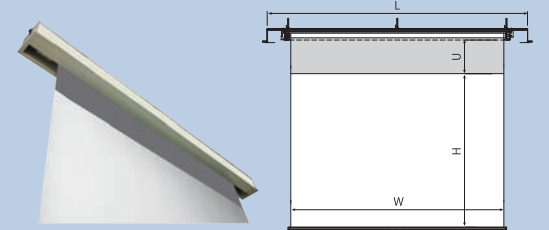

SMB 天井埋め込み用アルミボックスタイプ Bセレクション 手動

- ■本体機構をそのままアルミボックスにセット。スクリーン用のボックスを別途ご用意いただく必要がありません。
- ・アルミボックスは、スクリーンの後付けが可能な、設置のしやすいオーエスの標準品。

	型式	イメージサイズ W×H(mm)	ボックス長さ L (mm)	全高 T (mm)	上黒 U (mm)	ボックスセット 質量 (kg)	付属 アルミボックス AL
NTSC(4:3)	SMB-080VF-1-ESecco	1726×1219	2170	1806	400	19.8	AL-217X
	SMB-090VF-1-ESecco	1929×1372	2430	1959	400	21.9	AL-243X
	SMB-100VF-1-ESecco	2132×1524	2680	2111	400	24.0	AL-268X
	SMB-110VF-1-ESecco	2335×1676	2880	2263	400	25.6	AL-288X
	SMB-120VF-1-ESecco	2538×1829	3100	2416	400	27.3	AL-310X
WXGA(16:10)	SMB-080WF-1-ESecco	1871×1107	2430	1694	400	21.6	AL-243X
	SMB-090WF-1-ESecco	2092×1245	2680	1832	400	23.8	AL-268X
	SMB-100WF-1-ESecco	2314×1384	2880	1971	400	25.5	AL-288X
	SMB-110WF-1-ESecco	2535×1522	3100	2109	400	27.1	AL-310X
	SMB-120WF-1-ESecco	2757×1661	3490	2248	400	29.8	AL-349X

・フロントパネルは付属しません。Bセレクションは予めアルミボックスがセットになった製品です。
・イメージサイズはマスクあり製品の左右マスク幅 (各 50mm) を足した寸法です。

株式会社オーエス 国土交通大臣許可番号(般-23)第12111号

- 本社 〒557-0063 大阪市西成区南津守6-5-53 オーエス大阪ビル
- 本部 〒120-0005 東京都足立区綾瀬3-25-18 オーエス東京ビル

〈お問い合わせはコンタクトセンターへ〉 受付時間: 平日 9:00~18:00 ※土日祝祭日を除く

☎ 0120-380-495 Fax 0120-380-496

※フリーダイヤルに接続できないお客様は、ご面倒ですが次の番号におかけください。TEL 03-3629-5211 FAX 03-3629-5214

■ホームページ <http://www.os-worldwide.com> ■メールアドレス info@os-worldwide.com

■製品仕様は2010年8月現在のものです。予告無く変更する場合があります。製品の色は、印刷の特性上実際と異なる場合があります。

1108D07

キモイをカタキニ