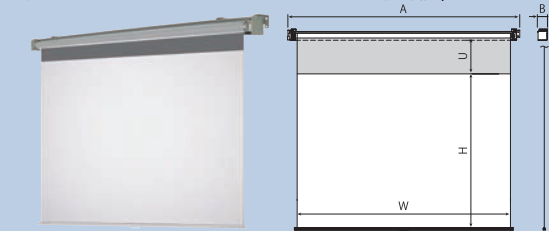

	型式	イメージサイズ W×H(mm)	外形寸法 A×B×C(mm)	全高(T) (mm)	上黒(U) (mm)	製品質量 (kg)
NTSC(4:3)	SMP-080VF-W1-ESecco	1726 × 1219	1966 × 122 × 157	1814	400	9.5
	SMP-090VF-W1-ESecco	1929 × 1372	2169 × 122 × 157	1967	400	10.3
	SMP-100VF-W1-ESecco	2132 × 1524	2372 × 122 × 157	2119	400	11.1
	SMP-110VF-W1-ESecco	2335 × 1676	2575 × 122 × 157	2271	400	12.0
	SMP-120VF-W1-ESecco	2538 × 1829	2778 × 122 × 157	2424	400	12.9
WXGA(16:10)	SMP-080WF-W1-ESecco	1871 × 1107	2111 × 122 × 157	1702	400	10.0
	SMP-090WF-W1-ESecco	2092 × 1245	2332 × 122 × 157	1840	400	10.9
	SMP-100WF-W1-ESecco	2314 × 1384	2554 × 122 × 157	1979	400	11.8
	SMP-110WF-W1-ESecco	2535 × 1522	2775 × 122 × 157	2117	400	12.7
	SMP-120WF-W1-ESecco	2757 × 1661	2997 × 122 × 157	2256	400	13.6

・フロントパネルカラー白の場合の型式です。サイドブラケットはオプションです。
・イメージサイズはマスクあり製品の左右マスク幅 (各 50mm) を足した寸法です。

SMT 埋め込み型のアルミ天板タイプ Tセレクション 手動

- シンプルな構造で、軽量、取付簡単。埋め込みボックスへの設置にお奨め
- ・オリジナルボックスやスクリーン本体を隠す設置の場合に最適
- ・壁付け、天井付双方に対応するサイドブラケット付属 (スライディングブラケットはオプションで選択可能)