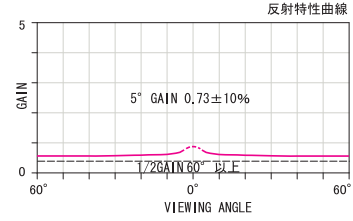

反射特性曲線

「オーエスセイフE」は、日本環境協会の「エコマーク認定」を受けた日本で唯一のエコマークスクリーンです。「オーエスセイフE」のスクリーン生地はケミカルリサイクル繊維のESecoを採用しています。

グリーン購入法の精神に基づいた開発・生産をしています。

グリーン購入法適合品は、グリーン購入法特定調達品目のガイドラインに沿って作られた製品を言います。オーエススクリーンセイフEは、特定のガイドラインが無いために「適合品」を名のらず環境に配慮して製造していることを認められた「推奨品」としてしています。

スーパーフラットな新型スクリーンはフロントパネルという新しい発想。

新型スクリーン「エコマーク認定スクリーン」P/T/Bセレクション