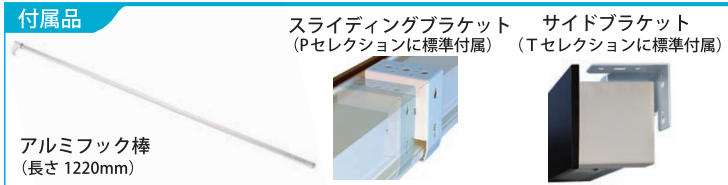

新型スクリーンP/T/Bセレクション

新型スクリーンのために新たに開発した
特殊スプリングとロータリーダンパーが
静音性と安定した巻取りを実現。
当社従来比 29% 減。

SMP フラットなフロントパネルタイプ Pセレクション 手動

- 見た目にすっきりしたフロントパネルは、取り付け後も自由に脱着可能。
- ・センター設定が簡単なスライディングブラケットを標準装備
- ・スクリーンを使用しない時に存在を主張しない、落ち着いたデザインは露出設置に最適

	型式	イメージサイズ W×H(mm)	外形寸法 A×B×C(mm)	全高(T) (mm)	上黒(U) (mm)	製品質量 (kg)
NTSC(4:3)	SMP-080VF-W1-ESecco	1726 × 1219	1966 × 122 × 157	1814	400	9.5
	SMP-090VF-W1-ESecco	1929 × 1372	2169 × 122 × 157	1967	400	10.3
	SMP-100VF-W1-ESecco	2132 × 1524	2372 × 122 × 157	2119	400	11.1
	SMP-110VF-W1-ESecco	2335 × 1676	2575 × 122 × 157	2271	400	12.0
	SMP-120VF-W1-ESecco	2538 × 1829	2778 × 122 × 157	2424	400	12.9
WXGA(16:10)	SMP-080WF-W1-ESecco	1871 × 1107	2111 × 122 × 157	1702	400	10.0
	SMP-090WF-W1-ESecco	2092 × 1245	2332 × 122 × 157	1840	400	10.9
	SMP-100WF-W1-ESecco	2314 × 1384	2554 × 122 × 157	1979	400	11.8
	SMP-110WF-W1-ESecco	2535 × 1522	2775 × 122 × 157	2117	400	12.7
	SMP-120WF-W1-ESecco	2757 × 1661	2997 × 122 × 157	2256	400	13.6

・フロントパネルカラー白の場合の型式です。サイドブラケットはオプションです。
・イメージサイズはマスクあり製品の左右マスク幅 (各 50mm) を足した寸法です。

SMT 埋め込み型のアルミ天板タイプ Tセレクション 手動

- シンプルな構造で、軽量、取付簡単。埋め込みボックスへの設置にお奨め
- ・オリジナルボックスやスクリーン本体を隠す設置の場合に最適
- ・壁付け、天井付双方に対応するサイドブラケット付属 (スライディングブラケットはオプションで選択可能)