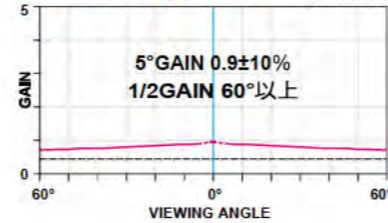

■ハーフゲイン角 60°以上 反射特性曲線