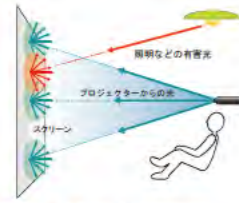

多人数での視聴に最適なスクリーン生地

拡散型 (ホワイト)

全方向に均一な映像を
拡散する視野角の広い
理想的なスクリーン
ホワイトマット