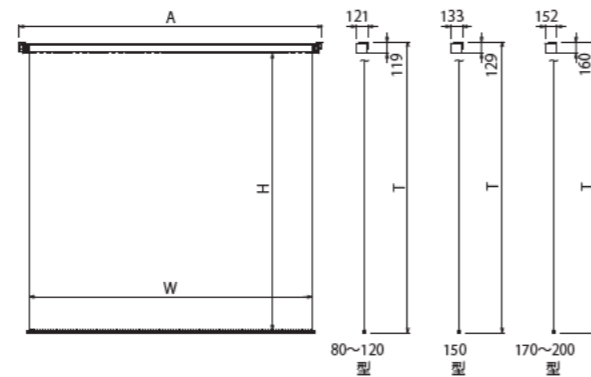

■外形寸法図

電動スクリーン ボックス収納タイプ (Tセレクション)

10年保証 低ホルダー可