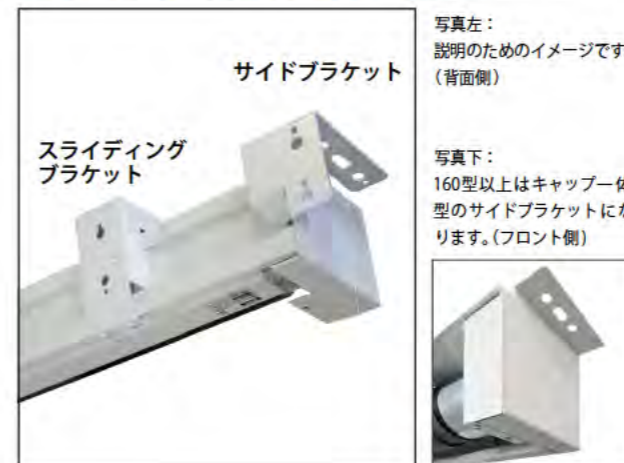

- タリートリガー
- DC 5V
- オールA接点

■使用状況にあわせて選ぶ操作方法/回路ボックス

電源工事を同時に行う端子台タイプ、端子台セパレート型のモジュラータイプ、そしてシステム組み込みの場合に24V仕様の端子台タイプも用意しました。回路ボックスは本体外付け。スクリーン設置後のメンテナンスも容易です。

■サイドブラケットとスライディングブラケット

サイドブラケットを標準付属。スライディングブラケットご希望の方にオプション設定しました。

写真左：
説明のためのイメージです。
(背面側)

写真下：
160型以上はキャップ一体型のサイドブラケットになります。(フロント側)

■簡単なリミット設定

赤外線リモコンでも、壁埋め込みスイッチでも下限リミット(停止位置)の設定ができます。

■タリー出力

タリー出力端子搭載により、スクリーン動作信号を出力可能です。

■剥離可能なセンターマーク

スクリーンセンターには、センター位置を表す「センターマーク」が付けられており、位置決めが簡単です。