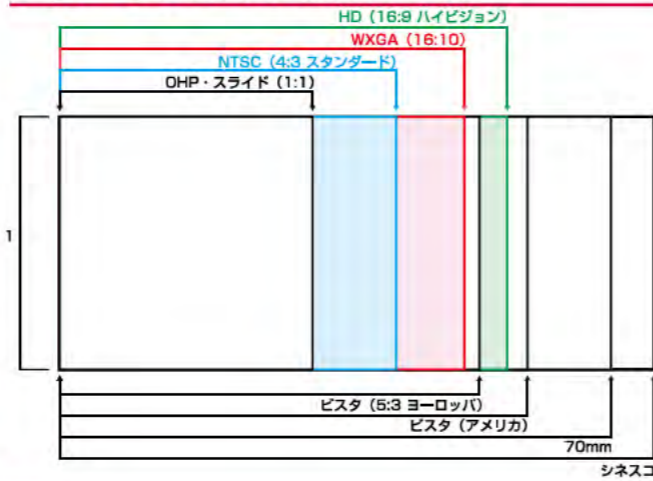

オーエス電動スクリーン SET シリーズ
SET スクリーンイメージサイズ

型	NTSCタイプ(4:3)		HDタイプ(16:9)		WXGAタイプ(16:10)	
	W(mm)	H(mm)	W(mm)	H(mm)	W(mm)	H(mm)
80	1626	1219	1771	996	1771	1107
90	1829	1372	1992	1121	1992	1245
100	2032	1524	2214	1245	2214	1384
110	2235	1676	2435	1370	2435	1522
120	2438	1829	2657	1494	2657	1661
130	2642	1981	2878	1619	2878	1799
140	2845	2134	3099	1743	3099	1937
150	3048	2286	3321	1868	3321	2076
160	3251	2438	3542	1992	3542	2214
170	3454	2591	3764	2117	3764	2353
180	3658	2743	3985	2242	3985	2491
190	3861	2896	4206	2366	4206	2629
200	4064	3048	4428	2491	4428	2768

アスペクト比 (画面横縦比: 参考)

多人数での視聴に最適なスクリーン生地

拡散型 (ホワイト)

全方向に均一な映像を
拡散する視野角の広い
理想的なスクリーン
ホワイトマット

多人数での視聴に最適。
全員がほぼ同じ画質で映像を見ることが可能。

- WG103 最も標準的な生地
- WG208 大型スクリーン専用生地
- WF801 画質優先のシアター専用生地

WG103 防炎品

最も一般的なホワイト。平面性に優れ多方面に適応するスクリーンです。