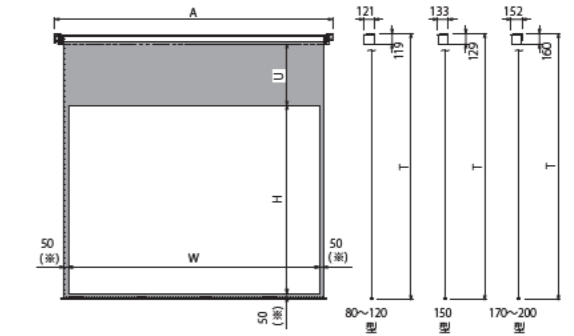

※180型以上の左右・下部黒マスクは80mmになります。

下記の表は、「マスク無し」「端子台タイプ」「壁埋込スイッチ」「白パネル」の標準型式です。それ以外のスクリーンバリエーションにつきましては、お問い合わせください。

NTSC (4:3)

※Nの記号はノーマスク(No Mask)を意味します。

画面サイズ	型式	対応生地	スクリーンサイズ WxH(mm)	外形寸法 A(mm)	全高 T(mm)	製品質量 (kg)	適用アルミボックス
80	SET-080V N -TW1	WG103	1726x1650	1947	1797	8.6	AL-220X
100	SET-100V N -TW1	★WG103	2132x2100	2353	2247	10.3	AL-260X
120	SET-120V N -TW1	★WG103	2538x2100	2759	2247	11.5	AL-300X
150	SET-150V N -TW3	★WG103	3148x2836	3376	2993	17.0	AL-360X
170	SET-170V N -TW3	★WG103	3554x3141	3782	3329	28.6	AL-400EX
200	SET-200V N -TW3	★WG103	4224x3628	4452	3816	33.9	AL-480EX

HD (16:9)

画面サイズ	型式	対応生地	スクリーンサイズ WxH(mm)	外形寸法 A(mm)	全高 T(mm)	製品質量 (kg)	適用アルミボックス
80	SET-080H N -TW1	WG103 ★WF801	1871x2100	2092	2247	9.4	AL-240X
100	SET-100H N -TW1	★WG103 ★WF801	2314x2100	2535	2247	10.8	AL-280X
120	SET-120H N -TW1	★WG103 ★WF801	2757x2100	2978	2247	12.2	AL-320X
150	SET-150H N -TW3	★WG103	3421x2418	3649	2575	17.6	AL-400X
170	SET-170H N -TW3	★WG103	3864x2667	4092	2855	30.0	AL-440EX
200	SET-200H N -TW3	★WG103	4588x3071	4816	3259	35.4	AL-510EX

WXGA (16:10)

画面サイズ	型式	対応生地	スクリーンサイズ WxH(mm)	外形寸法 A(mm)	全高 T(mm)	製品質量 (kg)	適用アルミボックス
82	SET-080W N -TW1	WG103 WF801	1871x1650	2092	1797	9.1	AL-240X
102	SET-100W N -TW1	★WG103 ★WF801	2314x2100	2535	2247	10.8	AL-280X
123	SET-120W N -TW1	★WG103 ★WF801	2757x2100	2978	2247	12.2	AL-320X
154	SET-150W N -TW3	★WG103	3421x2626	3649	2783	17.8	AL-400X
174	SET-170W N -TW3	★WG103	3864x2903	4092	3091	30.3	AL-440EX
205	SET-200W N -TW3	★WG103	4588x3348	4816	3536	35.9	AL-510EX