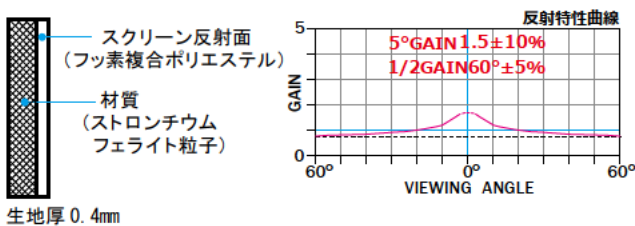

超短焦点
プロジェクター
推奨

広げながら設置、巻きながら畳む 簡単設置のホワイトボード兼用スクリーン

■外形寸法図

軽く(約 1.6kg)、教室間の頻繁な移動も楽々。
軽量・手巻き収納型。
平面性に優れたオーエスマグネット式スクリーン

プロジェクター投写用
ホワイトボード・モバイルスクリーン

- マグネットの効く黒板やパーティションに、貼り付けるだけで取付けがとても簡単です。
- t0.37mmの厚みのある全面マグネットのシートは、しっかりと黒板に密着し、ゆがみの無い鮮やかな映像を再現すると共にマーカーの滑らかな書き味を実現します。(曲面黒板にもしっかりと密着します)※
- オーエスの技術が生かしたシート表面は、ホットスポット(ぎらつき)を抑えて拡散型に近い自然な映像を再現します。
- 黒板に貼っても違和感の無いフラットな一体感のあるデザインです。

※曲面黒板に使用した場合には曲面補正機能の無いプロジェクターは画像がゆがみます。

■プロジェクター用に開発したオリジナル幕面 WE101

■製品仕様 ※設置方向は左右どちらからでも可能です。

型式	設置方向	スクリーンサイズ W×H (mm)	収納寸法 φ×L (mm)	映写可能最大インチサイズ			質量 本体 (kg)
				NTSC(4:3)	HD(16:9)	WXGA(16:10)	
WRM-065F-F13-2	横方向	1500×900	85×900	59型	67型	66型	約1.6
スクリーン生地	マグネットシート/生地型式 WE102						
色	生地部 / 白						
環境対応	VOC 対策品						