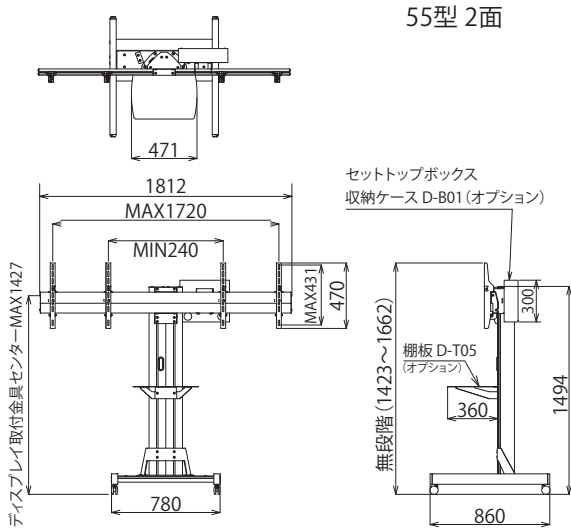

2種類の配線カバーの組み合わせで配線孔をお好みの位置に設定できます。
(上段・中段・下段)

オプション(別売)

■セットトップボックス収納ケース

オプション
製品

| | |
|-----------|--------------------|
| 型式 | D-B01 |
| 外形寸法 (mm) | W360 × D184 × H300 |
| 製品質量 (kg) | 約 3.7 |
| 搭載質量 (kg) | 5以下 |

■棚板 (D-T05)

| | |
|-----------|---------|
| 型式 | D-T05 |
| 外形寸法 (mm) | 471×360 |
| 製品質量 (kg) | 約4 |
| 搭載質量 (kg) | 5以下 |

下方から見た棚板

外形寸法図

<DSF-552-1C>

<DSF-652-1C>

<DSF-554-2C>

<DSF-654-2C>

主な仕様

| 型 式 | DSF-552-1C | DSF-652-1C | DSF-554-2C | DSF-654-2C |
|-------------|--------------------------|------------------------|------------------------|------------------------|
| 外形寸法 (mm) | W1812×D860×H1423~1662 | W2212×D1020×H1423~1762 | W1812×D1020×H1918~2162 | W2212×D1020×H2018~2262 |
| 製品質量 | 約42kg | 約50kg | 約63kg | 約67kg |
| 取付ディスプレイ数 | 2台 | | 4台 | |
| 対応ディスプレイサイズ | 55型 | 65型 | 55型 | 65型 |
| 転倒角度 | 16°以上※1 | 20°以上※1 | 17°以上※1 | |
| 耐震性 (Gal) | 水平最大281以上※1 | 水平最大 356以上※1 | 水平最大299以上※1 | |
| 調整機構 | チルト±1° 高さ±2mm、前後±2mm | | チルト±1°、高さ±2mm、前後±2mm | |
| キャスター | φ60双輪 キャスター4個(ストッパー付き2個) | | | |

※仕様およびデザインは、予告なく変更する場合があります。

※1 ディスプレイは最大搭載質量とし、ディスプレイ最上位、ディスプレイ横設置、棚板無し、セットボックス収納ケース無しの場合の計算値です。

オーエスワールドワイド

キヤスタを1台に

〈お問い合わせはコンタクトセンターへ〉 受付時間：平日 9:00～17:50 ※土日祝祭日を除く

Tel 0120-380-495

Fax 0120-380-496

上記番号に接続できないお客様は次の番号におかけください。