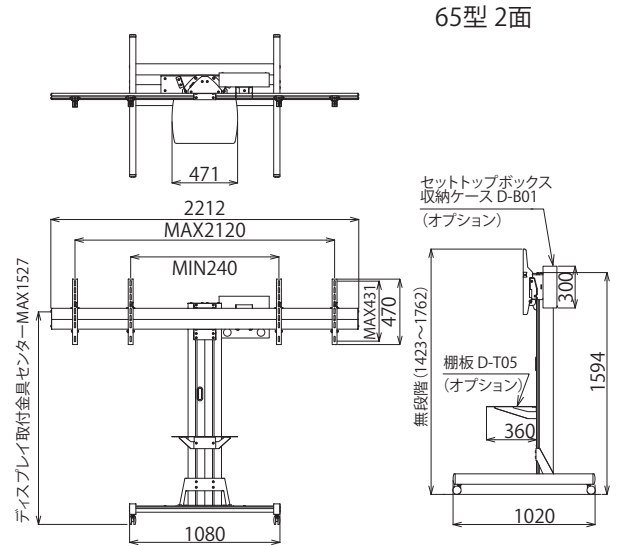

55型 (2面/4面)、65型 (2面/4面) に対応するディスプレイスタンド。

- アルミ押し出し成型フレームで、スタイリッシュで堅牢なボディ。
- ディスプレイの高さ調整が無段階で可能。
そのため周囲造作物とレベル合わせが可能。
- 転倒角 16°以上。(一般的な家電基準は 15°)

DSF-554-2C

授業や会議のマルチディスプレイ需要に

配線目隠し機構

露出させたくない配線は支柱内に隠せます。取り出し口は3つの高さから選択。

2種類の配線カバーの組み合わせで配線孔をお好みの位置に設定できます。
(上段・中段・下段)

オプション(別売)

■セットトップボックス収納ケース

オプション
製品

| | |
|-----------|--------------------|
| 型式 | D-B01 |
| 外形寸法 (mm) | W360 × D184 × H300 |
| 製品質量 (kg) | 約 3.7 |
| 搭載質量 (kg) | 5以下 |

■棚板 (D-T05)

| | |
|-----------|---------|
| 型式 | D-T05 |
| 外形寸法 (mm) | 471×360 |
| 製品質量 (kg) | 約4 |
| 搭載質量 (kg) | 5以下 |

下方から見た棚板

外形寸法図

<DSF-552-1C>

<DSF-652-1C>

<DSF-554-2C>

<DSF-654-2C>

主な仕様

| 型 式 | DSF-552-1C | DSF-652-1C | DSF-554-2C | DSF-654-2C |
|-------------|--------------------------|------------------------|------------------------|------------------------|
| 外形寸法 (mm) | W1812×D860×H1423~1662 | W2212×D1020×H1423~1762 | W1812×D1020×H1918~2162 | W2212×D1020×H2018~2262 |
| 製品質量 | 約42kg | 約50kg | 約63kg | 約67kg |
| 取付ディスプレイ数 | 2台 | | 4台 | |
| 対応ディスプレイサイズ | 55型 | 65型 | 55型 | 65型 |
| 転倒角度 | 16°以上※1 | 20°以上※1 | 17°以上※1 | |
| 耐震性 (Gal) | 水平最大281以上※1 | 水平最大 356以上※1 | 水平最大299以上※1 | |
| 調整機構 | チルト±1° 高さ±2mm、前後±2mm | | チルト±1°、高さ±2mm、前後±2mm | |
| キャスター | φ60双輪 キャスター4個(ストッパー付き2個) | | | |