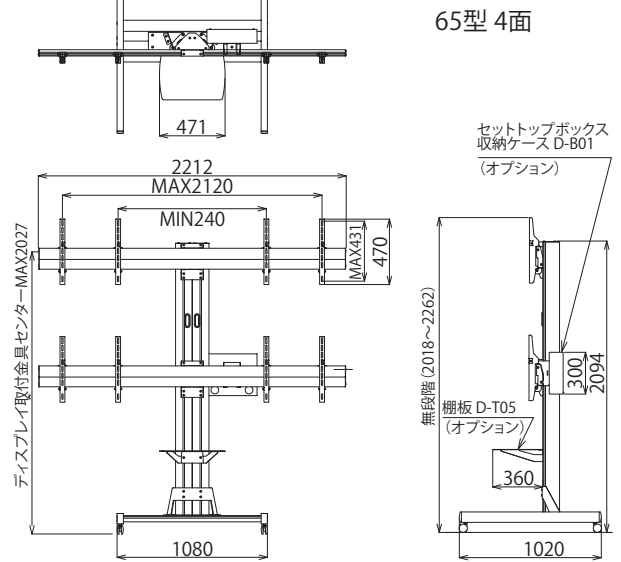

55型 (2面/4面)、65型 (2面/4面) に対応するディスプレイスタンド。

- アルミ押し出し成型フレームで、スタイリッシュで堅牢なボディ。
- ディスプレイの高さ調整が無段階で可能。
そのため周囲造作物とレベル合わせが可能。
- 転倒角 16°以上。(一般的な家電基準は 15°)

DSF-554-2C

授業や会議のマルチディスプレイ需要に

配線目隠し機構

露出させたくない配線は支柱内に隠せます。取り出し口は3つの高さから選択。

2種類の配線カバーの組み合わせで配線孔をお好みの位置に設定できます。
(上段・中段・下段)

オプション(別売)

■セットトップボックス収納ケース

オプション
製品

| | |
|-----------|--------------------|
| 型式 | D-B01 |
| 外形寸法 (mm) | W360 × D184 × H300 |
| 製品質量 (kg) | 約 3.7 |
| 搭載質量 (kg) | 5以下 |

■棚板 (D-T05)

| | |
|-----------|---------|
| 型式 | D-T05 |
| 外形寸法 (mm) | 471×360 |
| 製品質量 (kg) | 約4 |
| 搭載質量 (kg) | 5以下 |

下方から見た棚板

外形寸法図

<DSF-552-1C>

<DSF-652-1C>

<DSF-554-2C>

<DSF-654-2C>

主な仕様

| 型 式 | DSF-552-1C | DSF-652-1C | DSF-554-2C | DSF-654-2C |
|-------------|--------------------------|------------------------|------------------------|------------------------|
| 外形寸法 (mm) | W1812×D860×H1423~1662 | W2212×D1020×H1423~1762 | W1812×D1020×H1918~2162 | W2212×D1020×H2018~2262 |
| 製品質量 | 約42kg | 約50kg | 約63kg | 約67kg |
| 取付ディスプレイ数 | 2台 | | 4台 | |
| 対応ディスプレイサイズ | 55型 | 65型 | 55型 | 65型 |
| 転倒角度 | 16°以上※1 | 20°以上※1 | 17°以上※1 | |
| 耐震性 (Gal) | 水平最大281以上※1 | 水平最大 356以上※1 | 水平最大299以上※1 | |
| 調整機構 | チルト±1° 高さ±2mm、前後±2mm | | チルト±1°、高さ±2mm、前後±2mm | |
| キャスター | φ60双輪 キャスター4個(ストッパー付き2個) | | | |