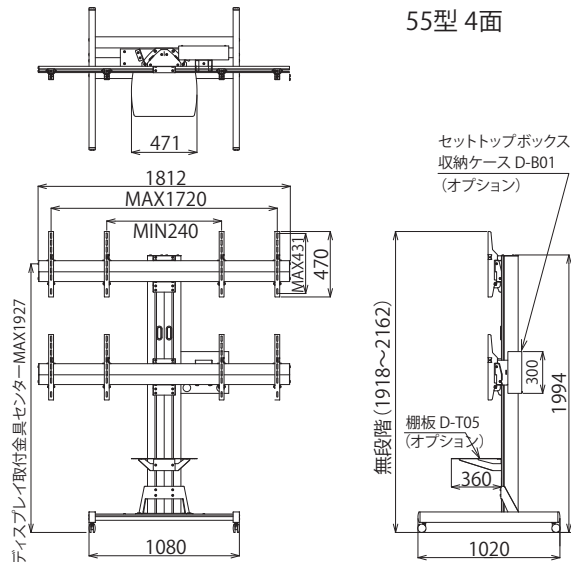

2種類の配線カバーの組み合わせで配線孔をお好みの位置に設定できます。
(上段・中段・下段)

オプション(別売)

■セットトップボックス収納ケース

オプション
製品

| | |
|-----------|--------------------|
| 型式 | D-B01 |
| 外形寸法 (mm) | W360 × D184 × H300 |
| 製品質量 (kg) | 約 3.7 |
| 搭載質量 (kg) | 5以下 |

■棚板 (D-T05)

| | |
|-----------|---------|
| 型式 | D-T05 |
| 外形寸法 (mm) | 471×360 |
| 製品質量 (kg) | 約4 |
| 搭載質量 (kg) | 5以下 |

下方から見た棚板

外形寸法図

<DSF-552-1C>

<DSF-652-1C>

<DSF-554-2C>

<DSF-654-2C>

主な仕様

| 型 式 | DSF-552-1C | DSF-652-1C | DSF-554-2C | DSF-654-2C |
|-------------|--------------------------|------------------------|------------------------|------------------------|
| 外形寸法 (mm) | W1812×D860×H1423~1662 | W2212×D1020×H1423~1762 | W1812×D1020×H1918~2162 | W2212×D1020×H2018~2262 |
| 製品質量 | 約42kg | 約50kg | 約63kg | 約67kg |
| 取付ディスプレイ数 | 2台 | | 4台 | |
| 対応ディスプレイサイズ | 55型 | 65型 | 55型 | 65型 |
| 転倒角度 | 16°以上※1 | 20°以上※1 | 17°以上※1 | |
| 耐震性 (Gal) | 水平最大281以上※1 | 水平最大 356以上※1 | 水平最大299以上※1 | |
| 調整機構 | チルト±1° 高さ±2mm、前後±2mm | | チルト±1°、高さ±2mm、前後±2mm | |
| キャスター | φ60双輪 キャスター4個(ストッパー付き2個) | | | |

※仕様およびデザインは、予告なく変更する場合があります。

※1 ディスプレイは最大搭載質量とし、ディスプレイ最上位、ディスプレイ横設置、棚板無し、セットボックス収納ケース無しの場合の計算値です。

オーエスワールドワイド

キヤスタを1台に

〈お問い合わせはコンタクトセンターへ〉 受付時間：平日 9:00～17:50 ※土日祝祭日を除く

Tel 0120-380-495

Fax 0120-380-496

上記番号に接続できないお客様は次の番号におかけください。