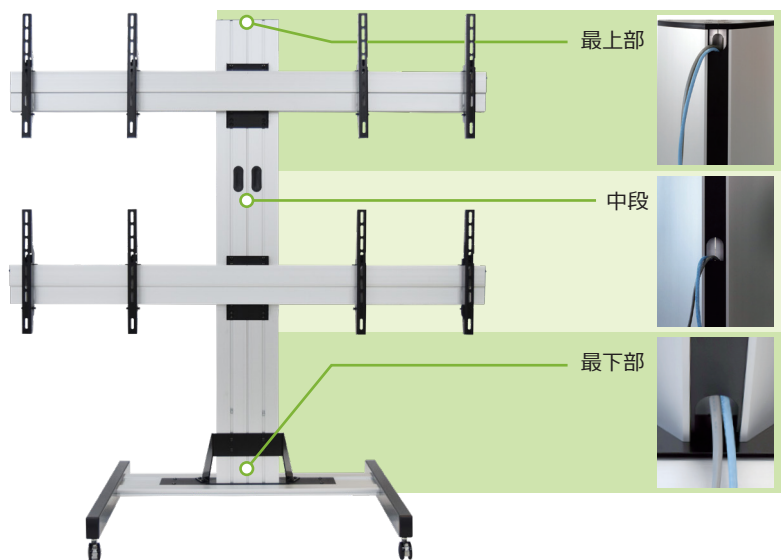

55型 (2面/4面)、65型 (2面/4面) に対応するディスプレイスタンド。

- アルミ押し出し成型フレームで、スタイリッシュで堅牢なボディ。
- ディスプレイの高さ調整が無段階で可能。
そのため周囲造作物とレベル合わせが可能。
- 転倒角 16°以上。(一般的な家電基準は 15°)

DSF-554-2C

授業や会議のマルチディスプレイ需要に

配線目隠し機構

露出させたくない配線は支柱内に隠せます。取り出し口は3つの高さから選択。

2種類の配線カバーの組み合わせで配線孔をお好みの位置に設定できます。
(上段・中段・下段)

オプション(別売)

■セットトップボックス収納ケース

オプション
製品

| | |
|-----------|--------------------|
| 型式 | D-B01 |
| 外形寸法 (mm) | W360 × D184 × H300 |
| 製品質量 (kg) | 約 3.7 |
| 搭載質量 (kg) | 5以下 |

主な仕様

| 型 式 | DSF-552-1C | DSF-652-1C | DSF-554-2C | DSF-654-2C |
|-------------|--------------------------|------------------------|------------------------|------------------------|
| 外形寸法 (mm) | W1812×D860×H1423~1662 | W2212×D1020×H1423~1762 | W1812×D1020×H1918~2162 | W2212×D1020×H2018~2262 |
| 製品質量 | 約42kg | 約50kg | 約63kg | 約67kg |
| 取付ディスプレイ数 | 2台 | | 4台 | |
| 対応ディスプレイサイズ | 55型 | 65型 | 55型 | 65型 |
| 転倒角度 | 16°以上※1 | 20°以上※1 | 17°以上※1 | |
| 耐震性 (Gal) | 水平最大281以上※1 | 水平最大 356以上※1 | 水平最大299以上※1 | |
| 調整機構 | チルト±1° 高さ±2mm、前後±2mm | | チルト±1°、高さ±2mm、前後±2mm | |
| キャスター | φ60双輪 キャスター4個(ストッパー付き2個) | | | |