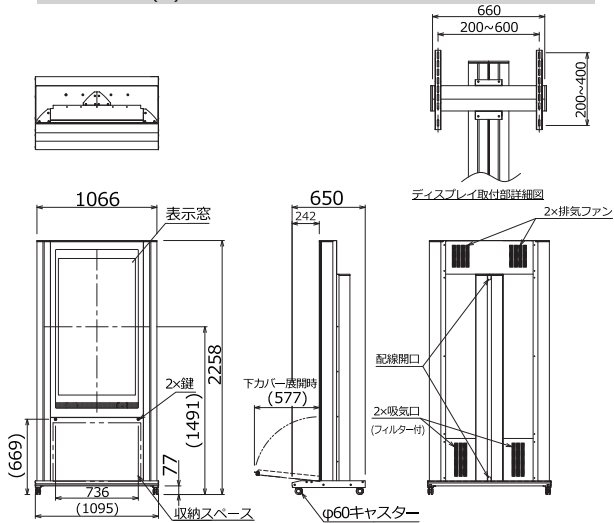

商業空間や公共施設でのデジタルサイネージに最適

屋内用ディスプレイ筐体

- アルミ押し出し成型により軽量化、スタイリッシュなデザインを実現。
- VESA規格W200~400×H200~600(mm)準拠、55型(MID-55型式)、65型(MID-65型式)のほとんどのディスプレイの縦向き搭載に対応。
- 本体色はシルバーとブラックを用意。
- 移動設置可能なキャスタータイプと安全性に優れたアンカータイプの2種類をラインナップ。
- 複数の配線孔を装備し、きれいな配線処理が可能。

背面の配線カバーは2種類4枚の板で構成されています。板の組み合わせにより、配線孔をお好みの位置に設定できます。

◀筐体前面
ディスプレイと周辺機器を丸ごと保護する安全設計。

◀筐体背面
スタンド支柱により、ディスプレイを堅牢に支えます。

サイネージの運用に便利な機能

筐体下部に収納スペースを装備。STB(セットトップボックス)、PC等を収納可能。鍵付きの扉で盗難防止。

アクリルカバーやスピーカーもオプションで搭載可能。(画像はスピーカー取付位置)

ディスプレイ収納部背面に排気ファンを2基、STB収納スペース背面には吸気口(フィルター付)を標準装備。

外形寸法図

MID-55CS(K)V1

MID-65CS(K)V1

MID-55SS(K)V1

MID-65SS(K)V1

仕様

型式	キャスター仕様				アンカー仕様			
	MID-55CSV1	MID-55CKV1	MID-65CSV1	MID-65CKV1	MID-55SV1	MID-55SKV1	MID-65SV1	MID-65SKV1
色	シルバー	ブラック	シルバー	ブラック	シルバー	ブラック	シルバー	ブラック
主材質	A6063、SPCC、STKR、SS400、樹脂 (ABS)							
外形寸法 (mm)	W1095×D650×H2258				W1219×D680×H2477			
製品質量 (kg)	約80				約100			
対応ディスプレイサイズ※1	55型 (VESA W200~400×H200~600)				65型 (VESA W200~400×H200~600)			
排気ファン仕様	□120mm×38mm厚×2個、電圧:100V/4.4W、騒音レベル:46dB							
最大搭載質量 (kg)	40以下							
転倒角度	16°※2				-			
耐震性 (gal)	281				-			
設置仕様	キャスター仕様				自立型 アンカー固定 (M12以上)			
キャスター	φ60 双輪キャスター×4 (ストッパー付2個)				-			
設置環境	完全屋内 周囲温度0℃~38℃ 周囲湿度20~80%							
収納スペース	鍵付き W780×D140×H520				鍵付き W900×D140×H520			
付属品	ディスプレイ取付ねじセット×1式、製品組立用ねじセット×1式、組立設置説明書×1、7ロテーパータブ (マグネット付)×1							