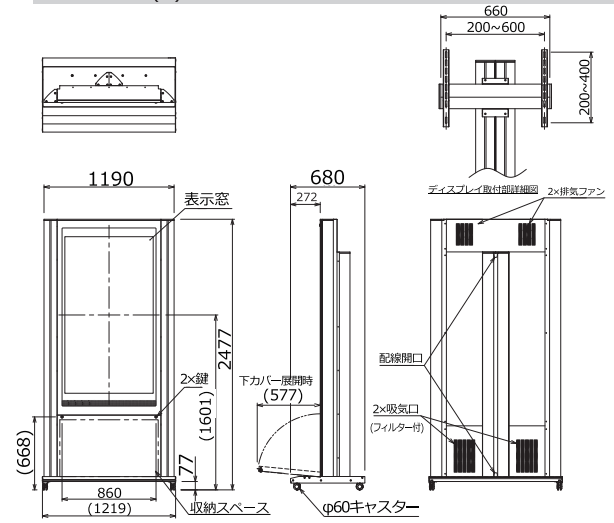

商業空間や公共施設でのデジタルサイネージに最適

屋内用ディスプレイ筐体

- アルミ押し出し成型により軽量化、スタイリッシュなデザインを実現。
- VESA規格W200~400×H200~600(mm)準拠、55型(MID-55型式)、65型(MID-65型式)のほとんどのディスプレイの縦向き搭載に対応。
- 本体色はシルバーとブラックを用意。
- 移動設置可能なキャスタータイプと安全性に優れたアンカータイプの2種類をラインナップ。
- 複数の配線孔を装備し、きれいな配線処理が可能。

背面の配線カバーは2種類4枚の板で構成されています。板の組み合わせにより、配線孔をお好みの位置に設定できます。

◀筐体前面
ディスプレイと周辺機器を丸ごと保護する安全設計。

◀筐体背面
スタンド支柱により、ディスプレイを堅牢に支えます。

サイネージの運用に便利な機能

筐体下部に収納スペースを装備。STB(セットトップボックス)、PC等を収納可能。鍵付きの扉で盗難防止。

アクリルカバーやスピーカーもオプションで搭載可能。(画像はスピーカー取付位置)

ディスプレイ収納部背面に排気ファンを2基、STB収納スペース背面には吸気口(フィルター付)を標準装備。

外形寸法図

MID-55CS(K)V1

MID-65CS(K)V1

MID-55SS(K)V1

MID-65SS(K)V1

仕様

型式	キャスター仕様				アンカー仕様			
	MID-55CSV1	MID-55CKV1	MID-65CSV1	MID-65CKV1	MID-55SV1	MID-55SKV1	MID-65SV1	MID-65SKV1
色	シルバー	ブラック	シルバー	ブラック	シルバー	ブラック	シルバー	ブラック
主材質	A6063、SPCC、STKR、SS400、樹脂 (ABS)							
外形寸法 (mm)	W1095×D650×H2258				W1219×D680×H2477			
製品質量 (kg)	約80				約100			
対応ディスプレイサイズ※1	55型 (VESA W200~400×H200~600)				65型 (VESA W200~400×H200~600)			
排気ファン仕様	□120mm×38mm厚×2個、電圧:100V/4.4W、騒音レベル:46dB							
最大搭載質量 (kg)	40以下							
転倒角度	16°※2				-			
耐震性 (gal)	281				-			
設置仕様	キャスター仕様				自立型 アンカー固定 (M12以上)			
キャスター	φ60 双輪キャスター×4 (ストッパー付2個)				-			
設置環境	完全屋内 周囲温度0℃~38℃ 周囲湿度20~80%							
収納スペース	鍵付き W780×D140×H520				鍵付き W900×D140×H520			
付属品	ディスプレイ取付ねじセット×1式、製品組立用ねじセット×1式、組立設置説明書×1、7ロテーパータブ (マグネット付)×1							