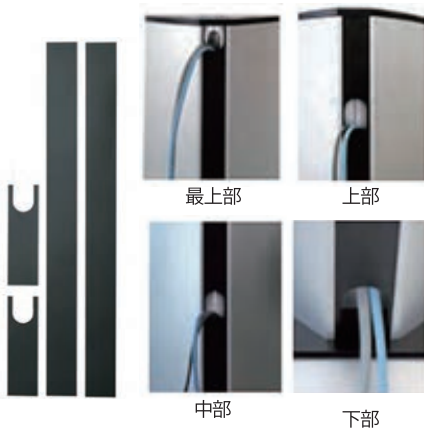

商業空間や公共施設でのデジタルサイネージに最適

屋内用ディスプレイ筐体

- アルミ押し出し成型により軽量化、スタイリッシュなデザインを実現。
- VESA規格W200~400×H200~600(mm)準拠、55型(MID-55型式)、65型(MID-65型式)のほとんどのディスプレイの縦向き搭載に対応。
- 本体色はシルバーとブラックを用意。
- 移動設置可能なキャスタータイプと安全性に優れたアンカータイプの2種類をラインナップ。
- 複数の配線孔を装備し、きれいな配線処理が可能。

背面の配線カバーは2種類4枚の板で構成されています。板の組み合わせにより、配線孔をお好みの位置に設定できます。

◀筐体前面
ディスプレイと周辺機器を丸ごと保護する安全設計。

◀筐体背面
スタンド支柱により、ディスプレイを堅牢に支えます。

サイネージの運用に便利な機能

筐体下部に収納スペースを装備。STB(セットトップボックス)、PC等を収納可能。鍵付きの扉で盗難防止。

アクリルカバーやスピーカーもオプションで搭載可能。(画像はスピーカー取付位置)

ディスプレイ収納部背面に排気ファンを2基、STB収納スペース背面には吸気口(フィルター付)を標準装備。

外形寸法図

MID-55CS(K)V1

MID-65CS(K)V1

MID-55SS(K)V1

MID-65SS(K)V1

仕様

型式	キャスター仕様				アンカー仕様			
	MID-55CSV1	MID-55CKV1	MID-65CSV1	MID-65CKV1	MID-55SV1	MID-55SKV1	MID-65SV1	MID-65SKV1
色	シルバー	ブラック	シルバー	ブラック	シルバー	ブラック	シルバー	ブラック
主材質	A6063、SPCC、STKR、SS400、樹脂 (ABS)							
外形寸法 (mm)	W1095×D650×H2258				W1219×D680×H2477			
製品質量 (kg)	約80				約100			
対応ディスプレイサイズ※1	55型 (VESA W200~400×H200~600)				65型 (VESA W200~400×H200~600)			
排気ファン仕様	□120mm×38mm厚×2個、電圧:100V/4.4W、騒音レベル:46dB							
最大搭載質量 (kg)	40以下							
転倒角度	16°※2				-			
耐震性 (gal)	281				-			
設置仕様	キャスター仕様				自立型 アンカー固定 (M12以上)			
キャスター	φ60 双輪キャスター×4 (ストッパー付2個)				-			
設置環境	完全屋内 周囲温度0℃~38℃ 周囲湿度20~80%							
収納スペース	鍵付き W780×D140×H520				鍵付き W900×D140×H520			
付属品	ディスプレイ取付ねじセット×1式、製品組立用ねじセット×1式、組立設置説明書×1、7ロテーパータブ (マグネット付)×1							