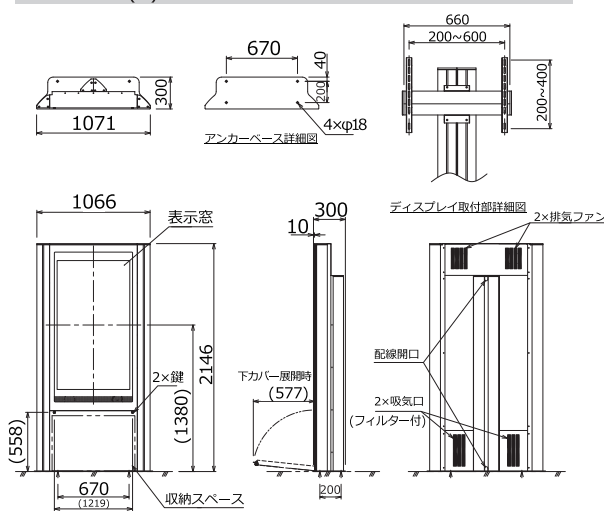

ディスプレイ収納部背面に排気ファンを2基、STB収納スペース背面には吸気口(フィルター付)を標準装備。

外形寸法図

MID-55CS(K)V1

MID-65CS(K)V1

MID-55SS(K)V1

MID-65SS(K)V1

仕様

型式	キャスター仕様				アンカー仕様			
	MID-55CSV1	MID-55CKV1	MID-65CSV1	MID-65CKV1	MID-55SV1	MID-55SKV1	MID-65SV1	MID-65SKV1
色	シルバー	ブラック	シルバー	ブラック	シルバー	ブラック	シルバー	ブラック
主材質	A6063、SPCC、STKR、SS400、樹脂 (ABS)							
外形寸法 (mm)	W1095×D650×H2258				W1219×D680×H2477			
製品質量 (kg)	約80				約100			
対応ディスプレイサイズ※1	55型 (VESA W200~400×H200~600)				65型 (VESA W200~400×H200~600)			
排気ファン仕様	□120mm×38mm厚×2個、電圧:100V/4.4W、騒音レベル:46dB							
最大搭載質量 (kg)	40以下							
転倒角度	16°※2				-			
耐震性 (gal)	281				-			
設置仕様	キャスター仕様				自立型 アンカー固定 (M12以上)			
キャスター	φ60 双輪キャスター×4 (ストッパー付2個)				-			
設置環境	完全屋内 周囲温度0℃~38℃ 周囲湿度20~80%							
収納スペース	鍵付き W780×D140×H520				鍵付き W900×D140×H520			
付属品	ディスプレイ取付ねじセット×1式、製品組立用ねじセット×1式、組立設置説明書×1、7ロテーパータブ (マグネット付)×1							