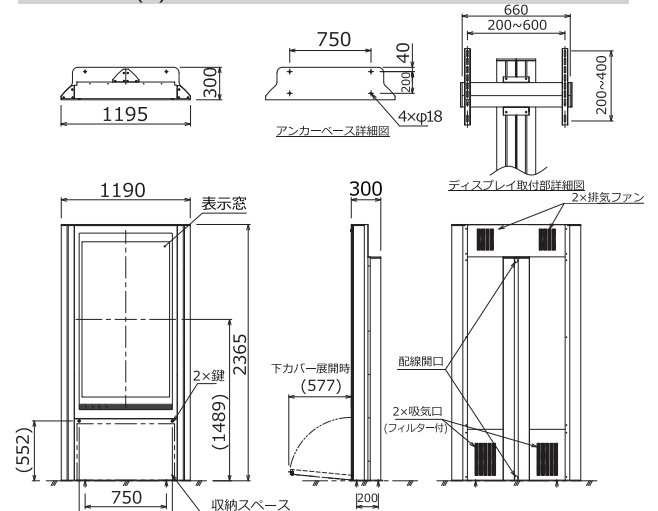

背面の配線カバーは2種類4枚の板で構成されています。板の組み合わせにより、配線孔をお好みの位置に設定できます。

◀筐体前面
ディスプレイと周辺機器を丸ごと保護する安全設計。

◀筐体背面
スタンド支柱により、ディスプレイを堅牢に支えます。

サイネージの運用に便利な機能

筐体下部に収納スペースを装備。STB(セットトップボックス)、PC等を収納可能。鍵付きの扉で盗難防止。

アクリルカバーやスピーカーもオプションで搭載可能。(画像はスピーカー取付位置)

ディスプレイ収納部背面に排気ファンを2基、STB収納スペース背面には吸気口(フィルター付)を標準装備。

外形寸法図

MID-55CS(K)V1

MID-65CS(K)V1

MID-55SS(K)V1

MID-65SS(K)V1

仕様

型式	キャスター仕様				アンカー仕様			
	MID-55CSV1	MID-55CKV1	MID-65CSV1	MID-65CKV1	MID-55SV1	MID-55SKV1	MID-65SV1	MID-65SKV1
色	シルバー	ブラック	シルバー	ブラック	シルバー	ブラック	シルバー	ブラック
主材質	A6063、SPCC、STKR、SS400、樹脂 (ABS)							
外形寸法 (mm)	W1095×D650×H2258				W1219×D680×H2477			
製品質量 (kg)	約80				約100			
対応ディスプレイサイズ※1	55型 (VESA W200~400×H200~600)				65型 (VESA W200~400×H200~600)			
排気ファン仕様	□120mm×38mm厚×2個、電圧:100V/4.4W、騒音レベル:46dB							
最大搭載質量 (kg)	40以下							
転倒角度	16°※2				-			
耐震性 (gal)	281				-			
設置仕様	キャスター仕様				自立型 アンカー固定 (M12以上)			
キャスター	φ60 双輪キャスター×4 (ストッパー付2個)				-			
設置環境	完全屋内 周囲温度0℃~38℃ 周囲湿度20~80%							
収納スペース	鍵付き W780×D140×H520				鍵付き W900×D140×H520			
付属品	ディスプレイ取付ねじセット×1式、製品組立用ねじセット×1式、組立設置説明書×1、7ロテーパータブ (マグネット付)×1							