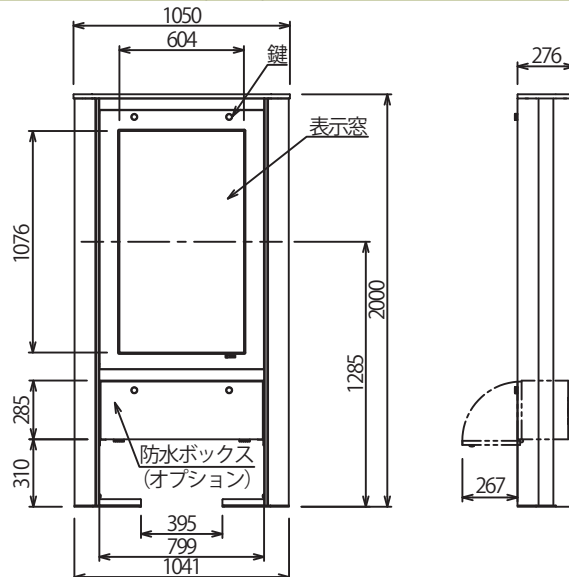

49型 LG 49XE4F

55型 LG 55XE4F

◆カンタン施工

両側から取付

筐体の前後に障害物がある場合もディスプレイの取り付けが容易です。前面にショーウィンドウや背面に花壇がある環境でも簡単にサイネージを設置できます。

取付後微調整

筐体とディスプレイ間の隙間を詰めやすい設計が、取付後の微調整を容易にします。(高さ調整ネジ、角度調整ネジ)

塩害対策仕様

塩害地仕様 (スチールのステンレススチール化) も対応可能です。

オプション 防水ボックス

セットトップボックスやスピーカー用の防水ボックスです。

外形寸法図

MOD-49 S/K H12 (49型)

MOD-49 S/K V12 (49型)

MOD-55 S/K H11 (55型)

MOD-55 S/KV11 (55型)

主な仕様

型 式	MOD-49SH12	MOD-49KH12	MOD-55SH11	MOD-55KH11	MOD-49SV12	MOD-49KV12	MOD-55SV11	MOD-55KV11
外形寸法 (mm)	W1513 × D276 × H1800		W1650 × D276 × H1800		W1050 × D276 × H2000		W1100 × D276 × H2140	
本体質量	約94kg		約97kg		約86kg		約91kg	
色	シルバー (グレー)	ブラック	シルバー (グレー)	ブラック	シルバー (グレー)	ブラック	シルバー (グレー)	ブラック
対応ディスプレイ	LG 49XE4F (1面・横設置)		LG 55XE4F (1面・横設置)		LG49XE4F (1面・縦設置)		LG 55XE4F (1面・縦設置)	
設置形態	自立型 アンカー固定 (M12 × 8本) ※1							
設置環境	屋内/屋外 周囲温度 -30℃~40℃ 周囲温度湿度 5%~100%							
オプション(防水ボックス)	M-B01	M-B02	M-B05	M-B06	M-B03	M-B04	M-B07	M-B08