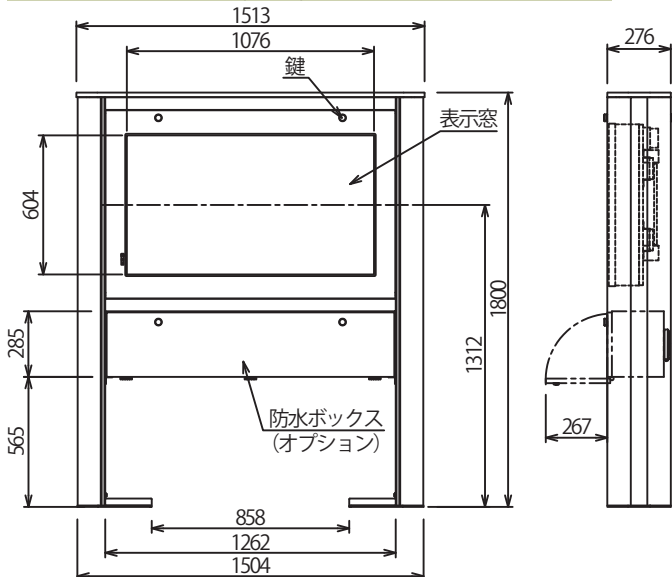

外形寸法図

MOD-49 S/K H12 (49型)