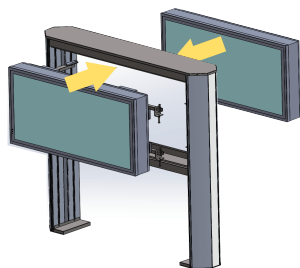

49型 LG 49XE4F

55型 LG 55XE4F

◆カンタン施工

両側から取付

筐体の前後に障害物がある場合もディスプレイの取り付けが容易です。前面にショーウィンドウや背面に花壇がある環境でも簡単にサイネージを設置できます。

取付後微調整

筐体とディスプレイ間の隙間を詰めやすい設計が、取付後の微調整を容易にします。(高さ調整ネジ、角度調整ネジ)

塩害対策仕様

塩害地仕様 (スチールのステンレススチール化) も対応可能です。

オプション 防水ボックス

セットトップボックスやスピーカー用の防水ボックスです。

外形寸法図

MOD-49 S/K H12 (49型)

MOD-49 S/K V12 (49型)

MOD-55 S/K H11 (55型)

MOD-55 S/KV11 (55型)