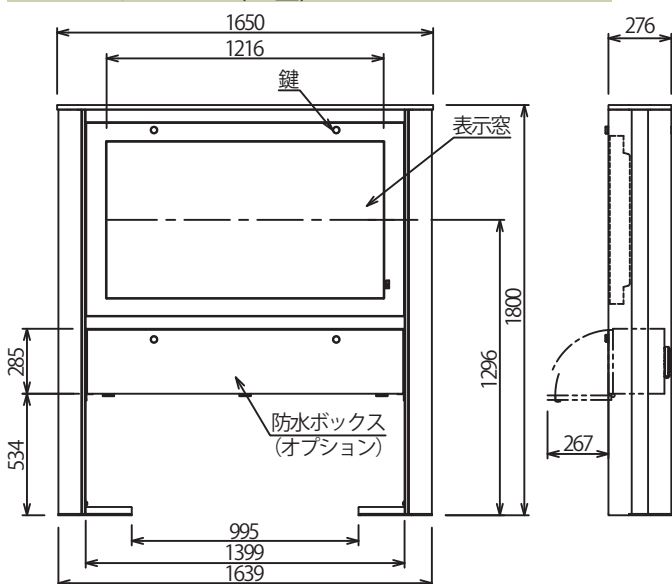

49型 LG 49XE4F

55型 LG 55XE4F

◆カンタン施工

両側から取付

筐体の前後に障害物がある場合もディスプレイの取り付けが容易です。前面にショーウィンドウや背面に花壇がある環境でも簡単にサイネージを設置できます。

取付後微調整

筐体とディスプレイ間の隙間を詰めやすい設計が、取付後の微調整を容易にします。(高さ調整ネジ、角度調整ネジ)

塩害対策仕様

塩害地仕様 (スチールのステンレススチール化) も対応可能です。

オプション 防水ボックス

セットトップボックスやスピーカー用の防水ボックスです。

外形寸法図

MOD-49 S/K H12 (49型)

MOD-49 S/K V12 (49型)

MOD-55 S/K H11 (55型)

MOD-55 S/KV11 (55型)

主な仕様

型 式	MOD-49SH12	MOD-49KH12	MOD-55SH11	MOD-55KH11	MOD-49SV12	MOD-49KV12	MOD-55SV11	MOD-55KV11
外形寸法 (mm)	W1513 × D276 × H1800		W1650 × D276 × H1800		W1050 × D276 × H2000		W1100 × D276 × H2140	
本体質量	約94kg		約97kg		約86kg		約91kg	
色	シルバー (グレー)	ブラック	シルバー (グレー)	ブラック	シルバー (グレー)	ブラック	シルバー (グレー)	ブラック
対応ディスプレイ	LG 49XE4F (1面・横設置)		LG 55XE4F (1面・横設置)		LG49XE4F (1面・縦設置)		LG 55XE4F (1面・縦設置)	
設置形態	自立型 アンカー固定 (M12 × 8本) ※1							
設置環境	屋内/屋外 周囲温度 -30℃~40℃ 周囲温度湿度 5%~100%							
オプション(防水ボックス)	M-B01	M-B02	M-B05	M-B06	M-B03	M-B04	M-B07	M-B08