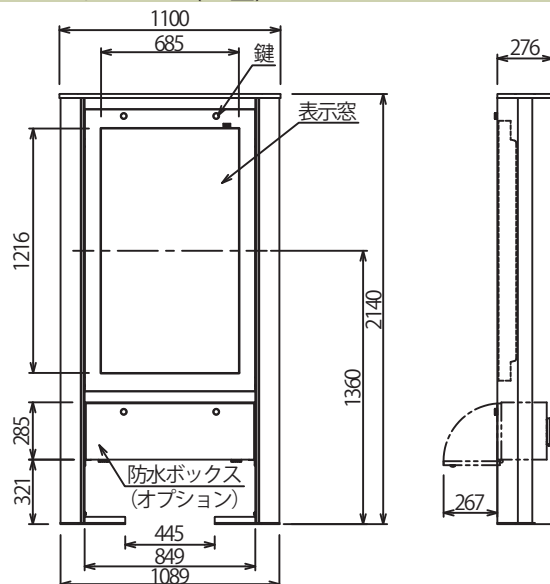

49型 LG 49XE4F

55型 LG 55XE4F

◆カンタン施工

両側から取付

筐体の前後に障害物がある場合もディスプレイの取り付けが容易です。前面にショーウィンドウや背面に花壇がある環境でも簡単にサイネージを設置できます。

取付後微調整

筐体とディスプレイ間の隙間を詰めやすい設計が、取付後の微調整を容易にします。(高さ調整ネジ、角度調整ネジ)

塩害対策仕様

塩害地仕様 (スチールのステンレススチール化) も対応可能です。

オプション 防水ボックス

セットトップボックスやスピーカー用の防水ボックスです。

外形寸法図

MOD-49 S/K H12 (49型)

MOD-49 S/K V12 (49型)

MOD-55 S/K H11 (55型)

MOD-55 S/KV11 (55型)

主な仕様

型 式	MOD-49SH12	MOD-49KH12	MOD-55SH11	MOD-55KH11	MOD-49SV12	MOD-49KV12	MOD-55SV11	MOD-55KV11
外形寸法 (mm)	W1513 × D276 × H1800		W1650 × D276 × H1800		W1050 × D276 × H2000		W1100 × D276 × H2140	
本体質量	約94kg		約97kg		約86kg		約91kg	
色	シルバー (グレー)	ブラック	シルバー (グレー)	ブラック	シルバー (グレー)	ブラック	シルバー (グレー)	ブラック
対応ディスプレイ	LG 49XE4F (1面・横設置)		LG 55XE4F (1面・横設置)		LG49XE4F (1面・縦設置)		LG 55XE4F (1面・縦設置)	
設置形態	自立型 アンカー固定 (M12 × 8本) ※1							
設置環境	屋内/屋外 周囲温度 -30℃~40℃ 周囲温度湿度 5%~100%							
オプション(防水ボックス)	M-B01	M-B02	M-B05	M-B06	M-B03	M-B04	M-B07	M-B08