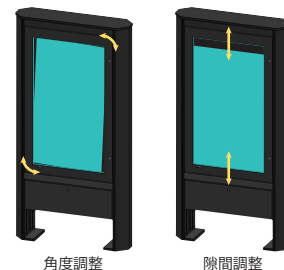

屋外サイネージ用ディスプレイ筐体 MOD(片面)

屋外サイネージ用ディスプレイ筐体

MOD-49/55

搭載サイズ 49・55型 | 対応ディスプレイ 指定防水ディスプレイ | 取付面数 1面

屋外対応ディスプレイを、シーンに合わせて自立設置。
スタイリッシュな筐体本体と、周辺機器を格納可能な
防水ボックス (オプション) をご用意しました。
柔軟な施工性を有する屋外ディスプレイ筐体です。

◆ラインナップ ※仕様は予告なく変更となる可能性があります。

49型 LG 49XE4F

55型 LG 55XE4F

◆カンタン施工

両側から取付

筐体の前後に障害物がある場合もディスプレイの取り付けが容易です。前面にショーウィンドウや背面に花壇がある環境でも簡単にサイネージを設置できます。

取付後微調整

筐体とディスプレイ間の隙間を詰めやすい設計が、取付後の微調整を容易にします。(高さ調整ネジ、角度調整ネジ)

塩害対策仕様

塩害地仕様 (スチールのステンレススチール化) も対応可能です。

オプション 防水ボックス

セットトップボックスやスピーカー用の防水ボックスです。

外形寸法図

MOD-49 S/K H12 (49型)

MOD-49 S/K V12 (49型)

MOD-55 S/K H11 (55型)

MOD-55 S/KV11 (55型)

主な仕様

型 式	MOD-49SH12	MOD-49KH12	MOD-55SH11	MOD-55KH11	MOD-49SV12	MOD-49KV12	MOD-55SV11	MOD-55KV11
外形寸法 (mm)	W1513 × D276 × H1800		W1650 × D276 × H1800		W1050 × D276 × H2000		W1100 × D276 × H2140	
本体質量	約94kg		約97kg		約86kg		約91kg	
色	シルバー (グレー)	ブラック	シルバー (グレー)	ブラック	シルバー (グレー)	ブラック	シルバー (グレー)	ブラック
対応ディスプレイ	LG 49XE4F (1面・横設置)		LG 55XE4F (1面・横設置)		LG49XE4F (1面・縦設置)		LG 55XE4F (1面・縦設置)	
設置形態	自立型 アンカー固定 (M12 × 8本) ※1							
設置環境	屋内/屋外 周囲温度 -30℃~40℃ 周囲温度湿度 5%~100%							
オプション(防水ボックス)	M-B01	M-B02	M-B05	M-B06	M-B03	M-B04	M-B07	M-B08