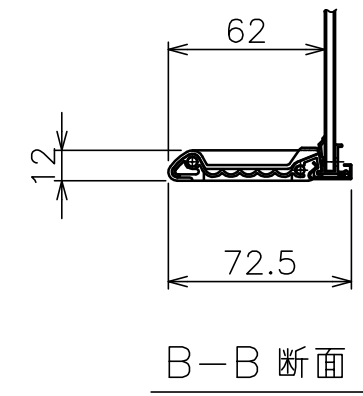

A-A 断面

B-B 断面

基本仕様

色	ハーモニーブルー
本体質量	18.9Kg
本体サイズ	1281 (W) × 1708 (H)
ボードサイズ	1200 (W) × 900 (H)
ボード面	片面
付属品	専用マーカー3色 (黒・赤・青) 3本セット × 1 専用イレーザー × 1 マグネット × 2
オプション	専用マーカー3色 (黒・赤・青) 各1本 専用マーカー3色 (黒・赤・青) 3本セット 専用イレーザー 単品 アクセサリセット (専用マーカー3本 (黒・赤・青) + 専用イレーザー)