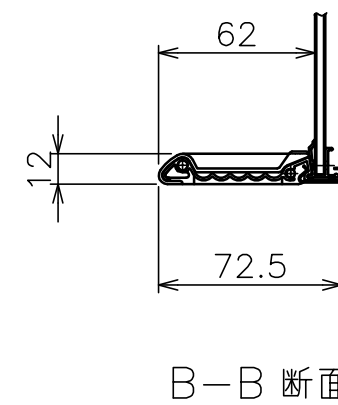

A-A 断面

B-B 断面

基本仕様

色	ハーモニーブルー
本体質量	18.6Kg
本体サイズ	1281 (W) × 1598 (H)
ボードサイズ	1200 (W) × 900 (H)
ボード面	片面
付属品	専用マーカー3色 (黒・赤・青) 3本セット ×1 専用イレーザー ×1 マグネット ×2
オプション	専用マーカー3色 (黒・赤・青) 各1本 専用マーカー3色 (黒・赤・青) 3本セット 専用イレーザー 単品 アクセサリセット (専用マーカー3本 (黒・赤・青) + 専用イレーザー)