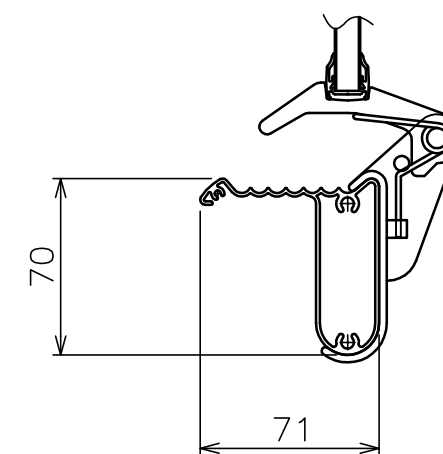

基本仕様

色	ハーモニーブルー
本体質量	17.9Kg
本体サイズ	1281 (W) × 1601 (H)
ボードサイズ	1200 (W) × 900 (H)
ボード面	両面
付属品	専用マーカー3色 (黒・赤・青) 3本セット ×1 専用イレーザー ×1 マグネット ×2
オプション	専用マーカー3色 (黒・赤・青) 各1本 専用マーカー3色 (黒・赤・青) 3本セット 専用イレーザー 単品 アクセサリセット (専用マーカー3本 (黒・赤・青) + 専用イレーザー)

A-A 断面