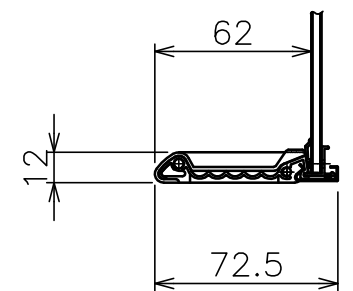

A-A 断面

B-B 断面

基本仕様

色	マーブルグレー
本体質量	18.9Kg
本体サイズ	1281 (W) × 1708 (H)
ボードサイズ	1200 (W) × 900 (H)
ボード面	片面
付属品	専用マーカー3色 (黒・赤・青) 3本セット ×1 専用イレーザー ×1 マグネット ×2
オプション	専用マーカー3色 (黒・赤・青) 各1本 専用マーカー3色 (黒・赤・青) 3本セット 専用イレーザー 単品 アクセサリセット (専用マーカー3本 (黒・赤・青) + 専用イレーザー)