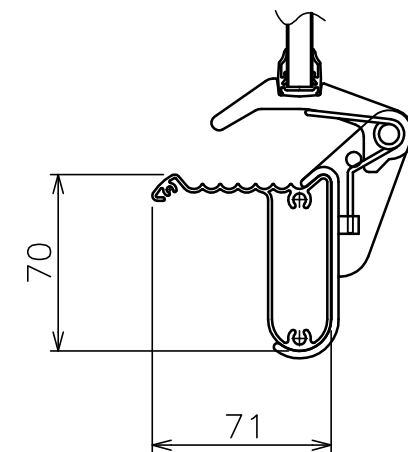

基本仕様

色	マーブルグレー
本体質量	18.4Kg
本体サイズ	1281 (W) × 1746 (H)
ボードサイズ	1200 (W) × 900 (H)
ボード面	両面
付属品	専用マーカー3色 (黒・赤・青) 3本セット ×1 専用イレーザー ×1 マグネット ×2
オプション	専用マーカー3色 (黒・赤・青) 各1本 専用マーカー3色 (黒・赤・青) 3本セット 専用イレーザー 単品 アクセサリセット (専用マーカー3本 (黒・赤・青) + 専用イレーザー)

A-A 断面