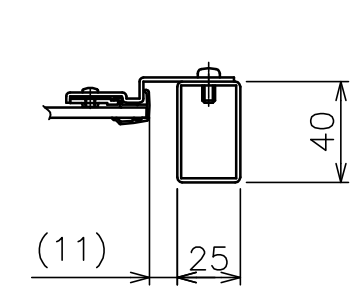

基本仕様

色	マーブルグレー
本体質量	18.6Kg
本体サイズ	1281 (W) × 1598 (H)
ボードサイズ	1200 (W) × 900 (H)
ボード面	片面
付属品	専用マーカー3色 (黒・赤・青) 3本セット ×1 専用イレーザー ×1 マグネット ×2
オプション	専用マーカー3色 (黒・赤・青) 各1本 専用マーカー3色 (黒・赤・青) 3本セット 専用イレーザー 単品 アクセサリセット (専用マーカー3本 (黒・赤・青) + 専用イレーザー)

A-A 断面

B-B 断面