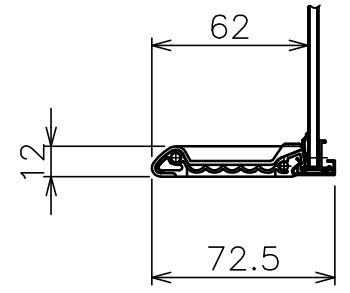

基本仕様

色	マーブルグレー
本体質量	18.6Kg
本体サイズ	1281 (W) × 1598 (H)
ボードサイズ	1200 (W) × 900 (H)
ボード面	片面
付属品	専用マーカー3色 (黒・赤・青) 3本セット ×1 専用イレーザー ×1 マグネット ×2
オプション	専用マーカー3色 (黒・赤・青) 各1本 専用マーカー3色 (黒・赤・青) 3本セット 専用イレーザー 単品 アクセサリセット (専用マーカー3本 (黒・赤・青) + 専用イレーザー)

A-A 断面

B-B 断面