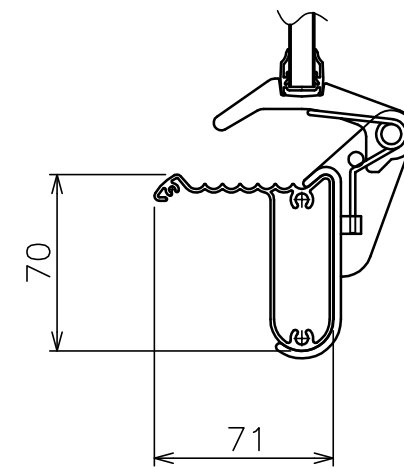

基本仕様

色	マーブルグレー
本体質量	17.9Kg
本体サイズ	1281 (W) × 1601 (H)
ボードサイズ	1200 (W) × 900 (H)
ボード面	両面
付属品	専用マーカー3色 (黒・赤・青) 3本セット ×1 専用イレーザー ×1 マグネット ×2
オプション	専用マーカー3色 (黒・赤・青) 各1本 専用マーカー3色 (黒・赤・青) 3本セット 専用イレーザー 単品 アクセサリセット (専用マーカー3本 (黒・赤・青) + 専用イレーザー)

A-A 断面