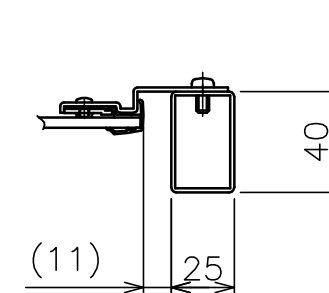

基本仕様

色	ペルシアピンク
本体質量	18.9Kg
本体サイズ	1281 (W) × 1708 (H)
ボードサイズ	1200 (W) × 900 (H)
ボード面	片面
付属品	専用マーカー3色 (黒・赤・青) 3本セット × 1 専用イレーザー × 1 マグネット × 2
オプション	専用マーカー3色 (黒・赤・青) 各1本 専用マーカー3色 (黒・赤・青) 3本セット 専用イレーザー 単品 アクセサリセット (専用マーカー3本 (黒・赤・青) + 専用イレーザー)

A-A 断面

B-B 断面