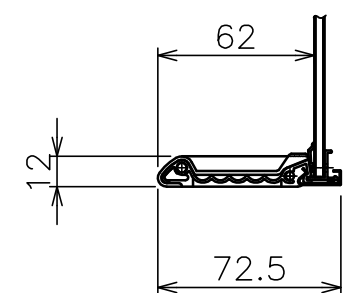

基本仕様

色	ペルシアピンク
本体質量	18.9Kg
本体サイズ	1281 (W) × 1708 (H)
ボードサイズ	1200 (W) × 900 (H)
ボード面	片面
付属品	専用マーカー3色 (黒・赤・青) 3本セット × 1 専用イレーザー × 1 マグネット × 2
オプション	専用マーカー3色 (黒・赤・青) 各1本 専用マーカー3色 (黒・赤・青) 3本セット 専用イレーザー 単品 アクセサリセット (専用マーカー3本 (黒・赤・青) + 専用イレーザー)

A-A 断面

B-B 断面