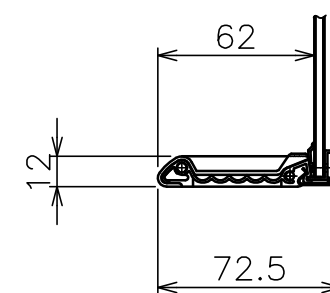

A-A 断面

B-B 断面

基本仕様

色	ペルシアピンク
本体質量	18.6Kg
本体サイズ	1281 (W) × 1598 (H)
ボードサイズ	1200 (W) × 900 (H)
ボード面	片面
付属品	専用マーカー3色 (黒・赤・青) 3本セット ×1 専用イレーザー ×1 マグネット ×2
オプション	専用マーカー3色 (黒・赤・青) 各1本 専用マーカー3色 (黒・赤・青) 3本セット 専用イレーザー 単品 アクセサリセット (専用マーカー3本 (黒・赤・青) + 専用イレーザー)