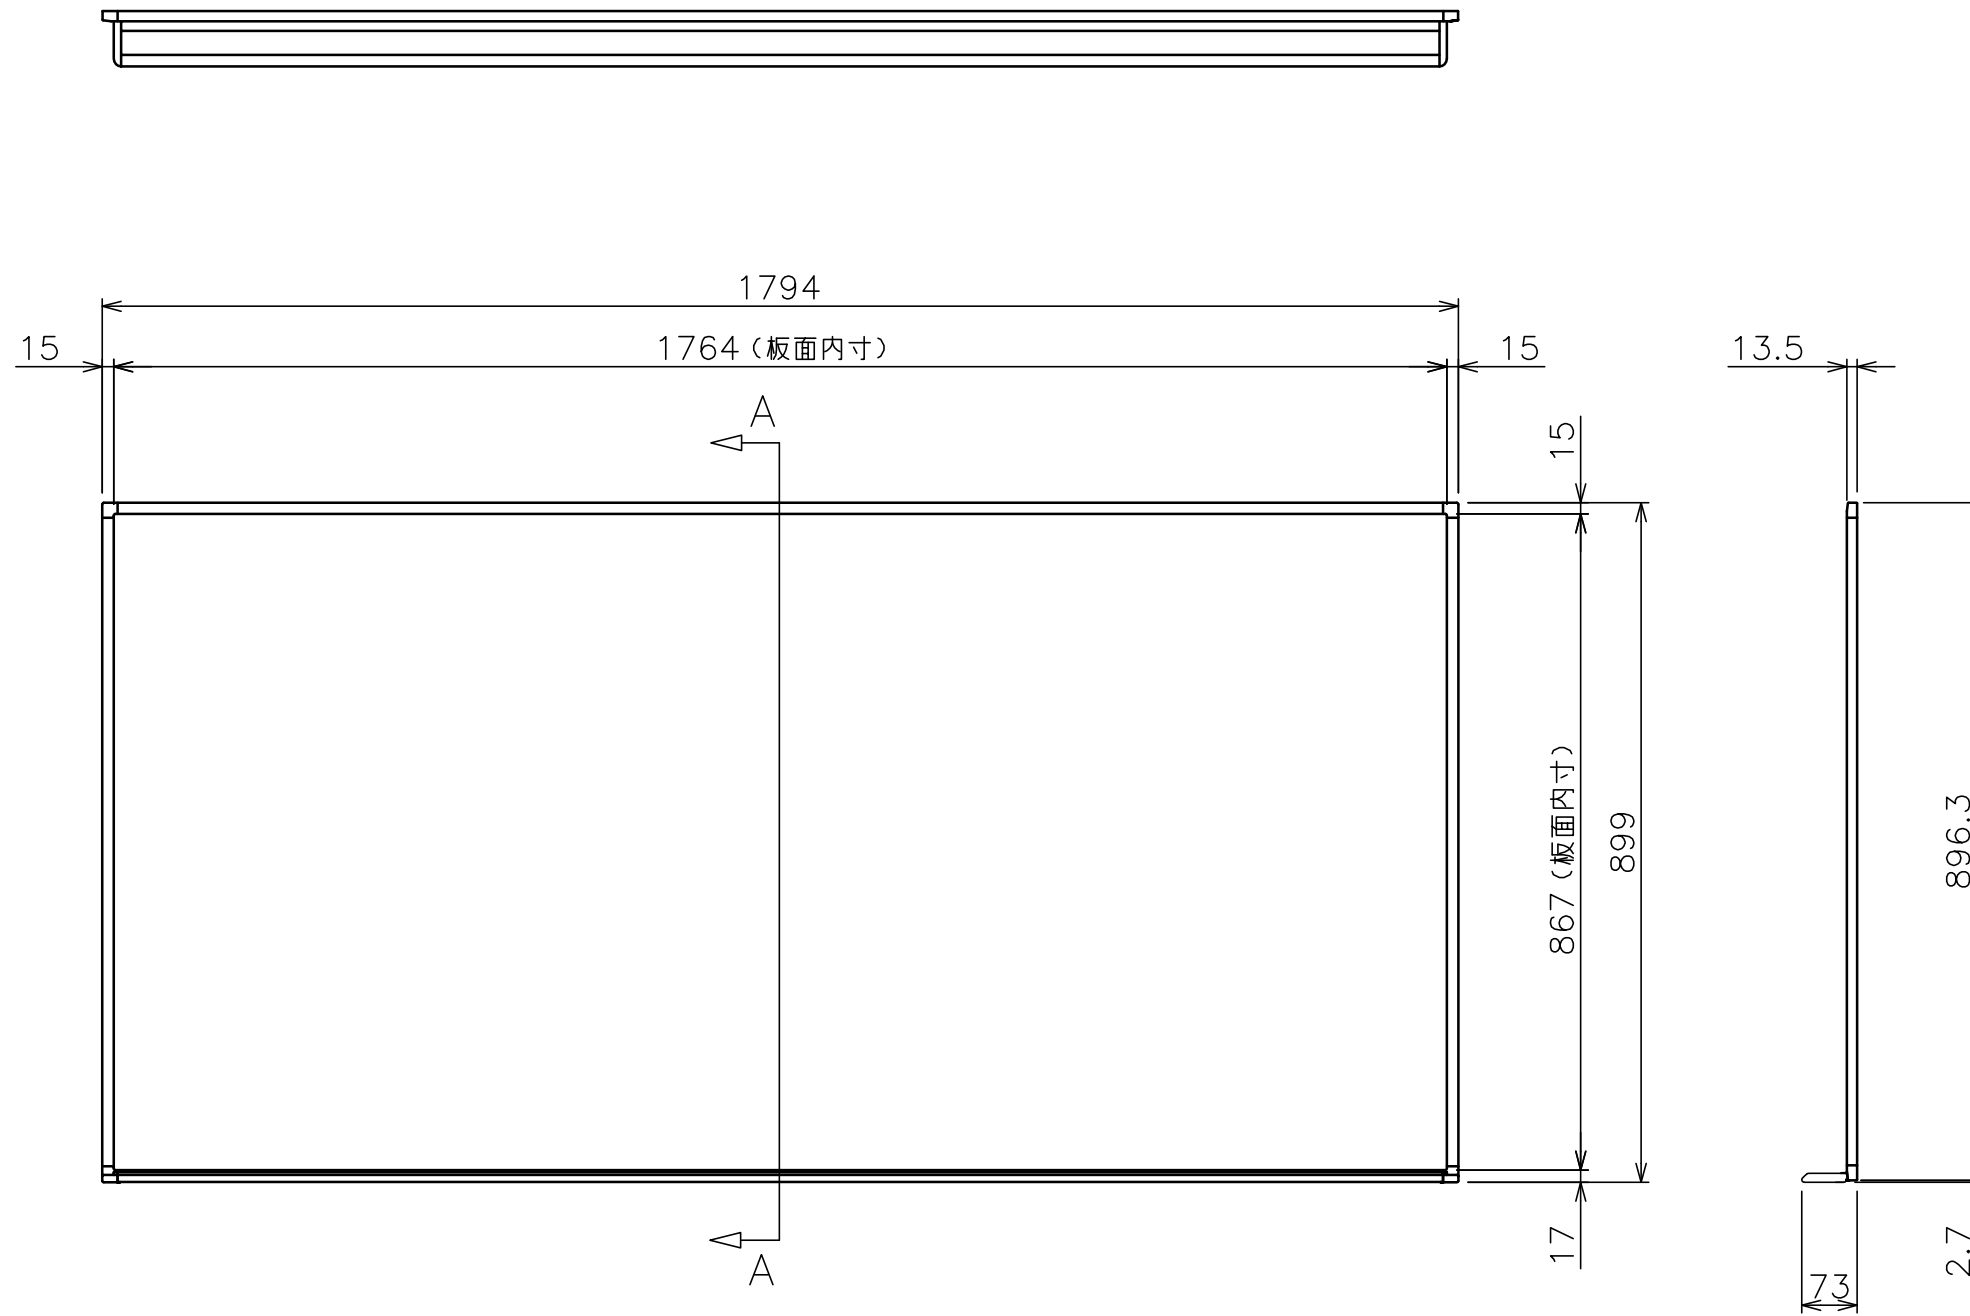

基本仕様

色	ライムグリーン
本体質量	14.4Kg
ボードサイズ	1800 (W) × 900 (H)
ボード面	片面
付属品	専用マーカー3色 (黒・赤・青) 3本セット x1 専用イレーザー x1 マグネット x2
オプション	専用マーカー3色 (黒・赤・青) 各1本 専用マーカー3色 (黒・赤・青) 3本セット 専用イレーザー 単品 アクセサリセット (専用マーカー3本〈黒・赤・青〉+専用イレーザー)

A-A 断面