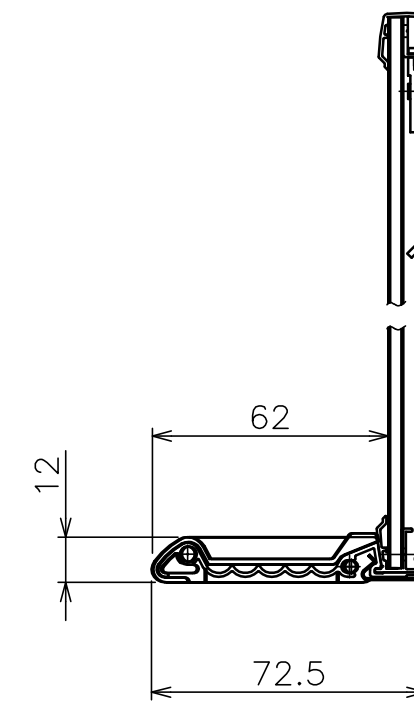

基本仕様

色	ライムグリーン
本体質量	14.4Kg
ボードサイズ	1800 (W) × 900 (H)
ボード面	片面
付属品	専用マーカー3色 (黒・赤・青) 3本セット x1 専用イレーザー x1 マグネット x2
オプション	専用マーカー3色 (黒・赤・青) 各1本 専用マーカー3色 (黒・赤・青) 3本セット 専用イレーザー 単品 アクセサリセット (専用マーカー3本〈黒・赤・青〉+専用イレーザー)

A-A 断面