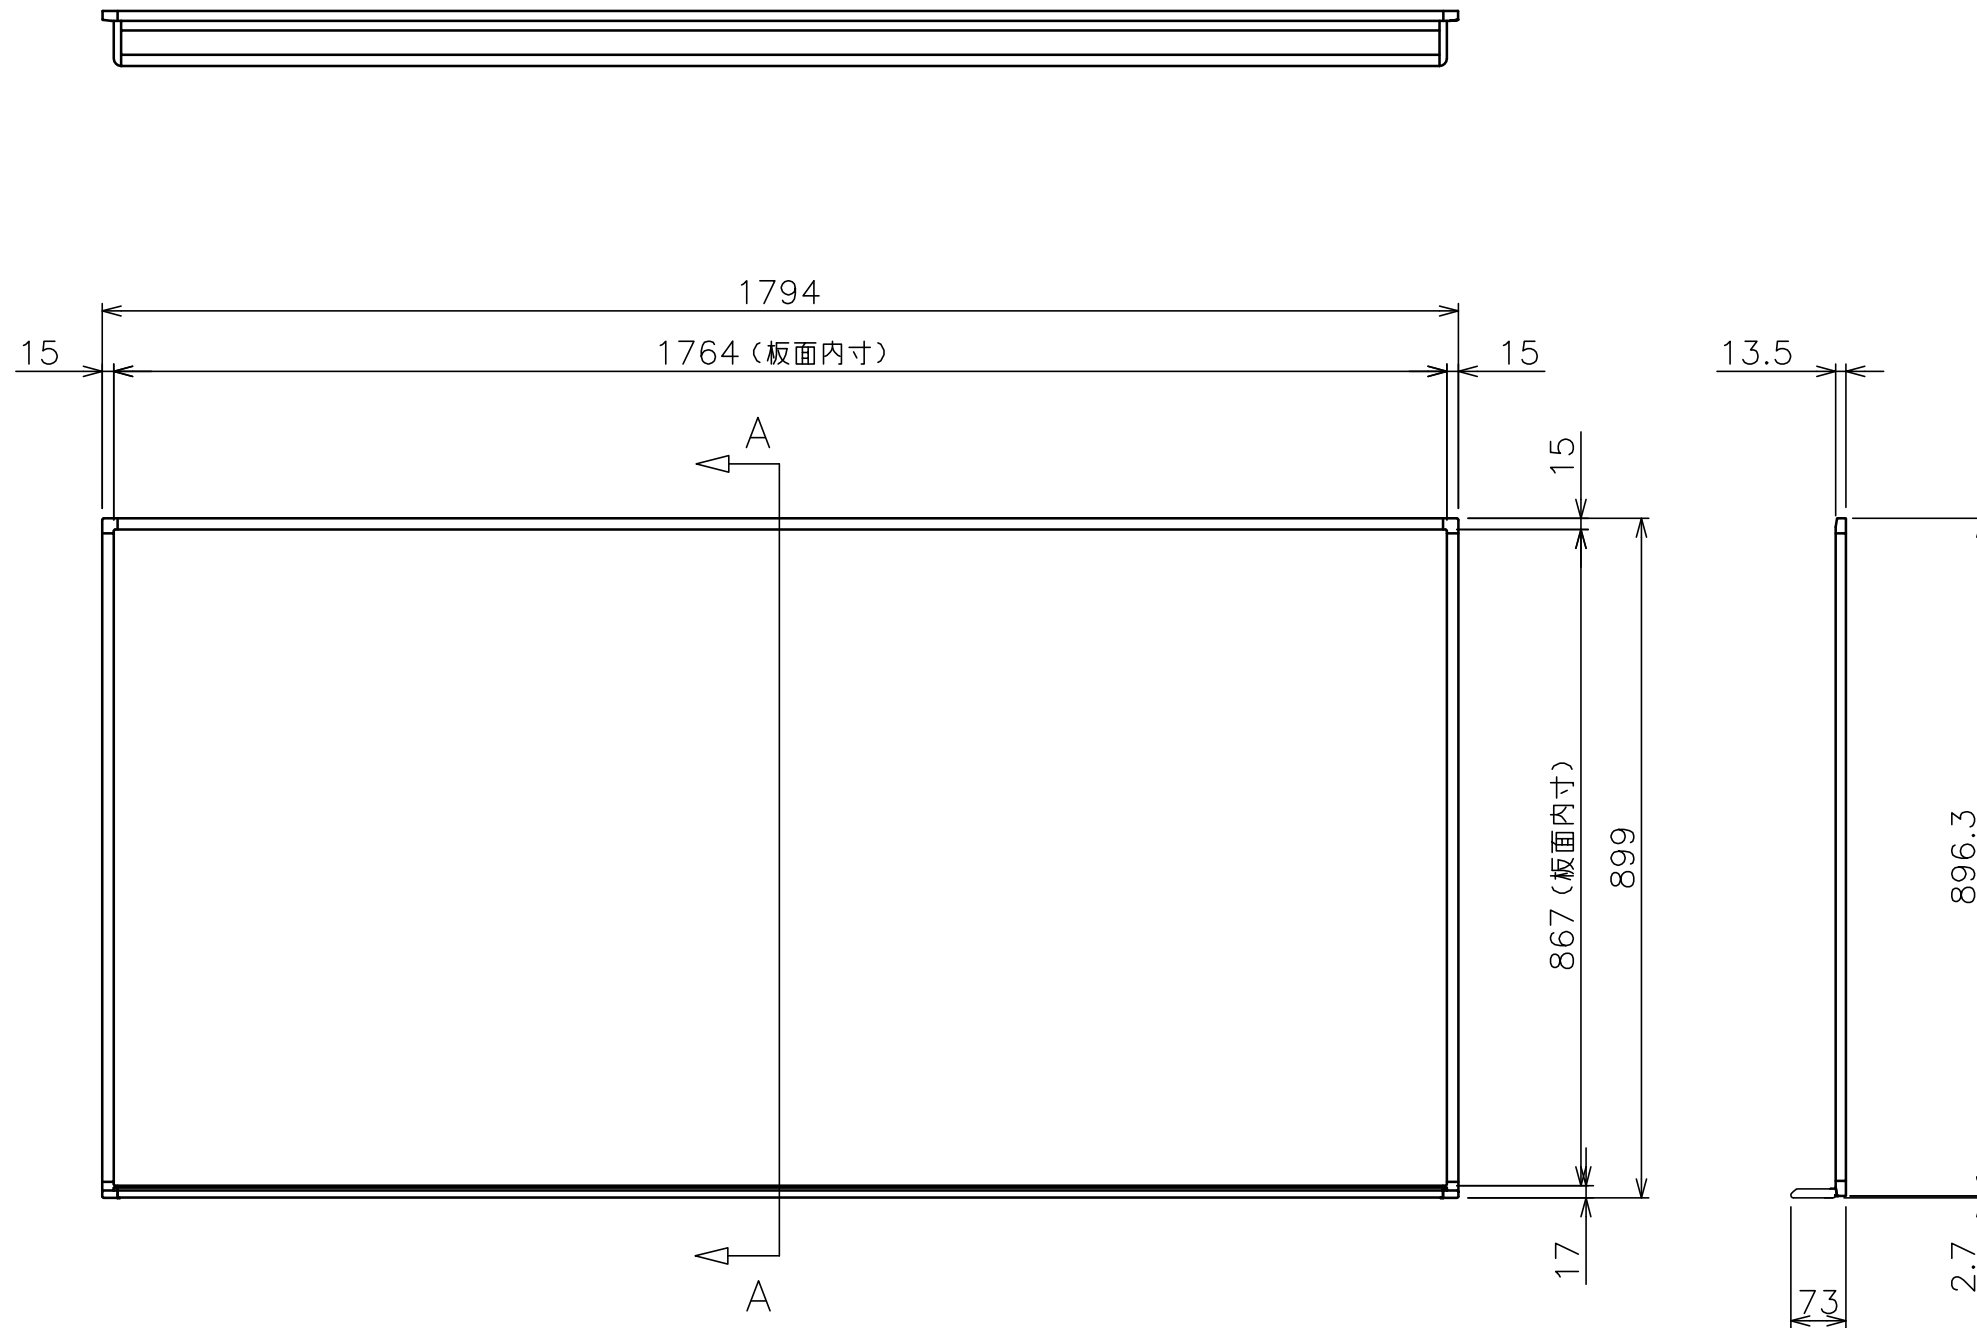

基本仕様

色	ホワイト、暗線入り
本体質量	14.4Kg
ボードサイズ	1800 (W) × 900 (H)
ボード面	片面
付属品	専用マーカー3色 (黒・赤・青) 3本セット x1 専用レーザー x1 マグネット x2
オプション	専用マーカー3色 (黒・赤・青) 各1本 専用マーカー3色 (黒・赤・青) 3本セット 専用レーザー 単品 アクセサリセット (専用マーカー3本〈黒・赤・青〉+専用レーザー)

A-A 断面