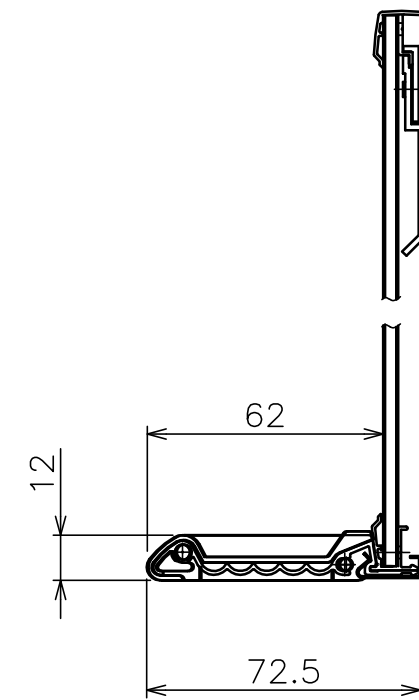

基本仕様

色	ホワイト、暗線入り
本体質量	14.4Kg
ボードサイズ	1800 (W) × 900 (H)
ボード面	片面
付属品	専用マーカー3色 (黒・赤・青) 3本セット x1 専用レーザー x1 マグネット x2
オプション	専用マーカー3色 (黒・赤・青) 各1本 専用マーカー3色 (黒・赤・青) 3本セット 専用レーザー 単品 アクセサリセット (専用マーカー3本〈黒・赤・青〉+専用レーザー)

A-A 断面