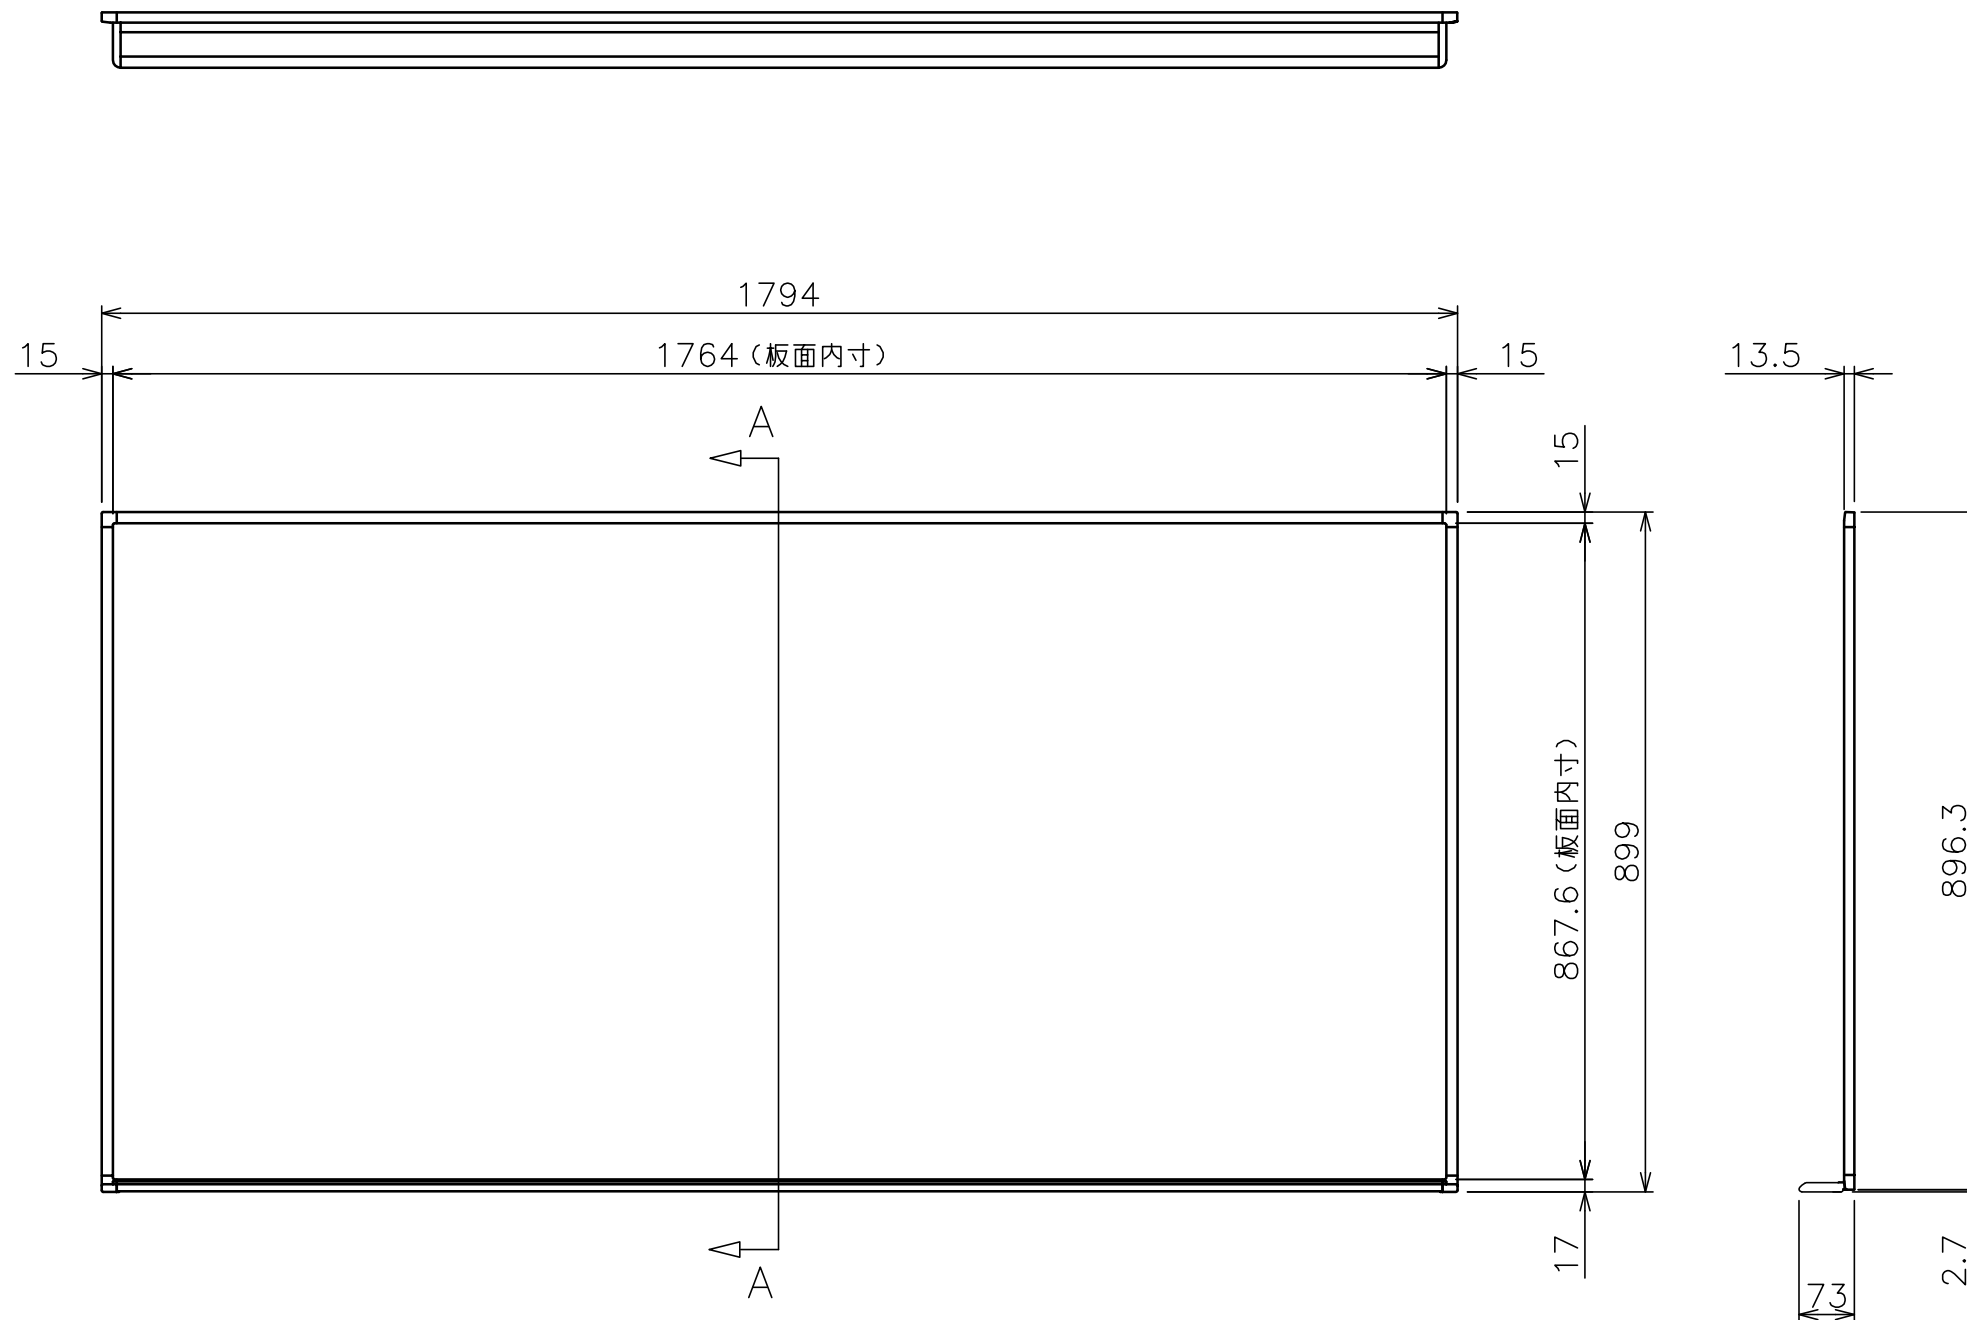

基本仕様

色	マーブルグレー	
本体質量	14.4Kg	
ボードサイズ	1800 (W) × 900 (H)	
ボード面	片面	
付属品	専用マーカー3色 (黒・赤・青) 3本セット	x1
	専用イレーザ	x1
	マグネット	x2
オプション	専用マーカー3色 (黒・赤・青)	各1本
	専用マーカー3色 (黒・赤・青)	3本セット
	専用イレーザ	単品
	アクセサリセット (専用マーカー3本〈黒・赤・青〉 + 専用イレーザ)	

A-A 断面