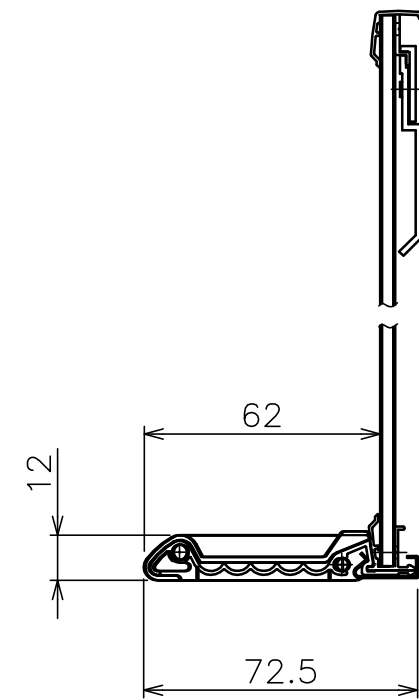

基本仕様

色	マーブルグレー	
本体質量	14.4Kg	
ボードサイズ	1800 (W) × 900 (H)	
ボード面	片面	
付属品	専用マーカー3色 (黒・赤・青) 3本セット	x1
	専用イレーザ	x1
	マグネット	x2
オプション	専用マーカー3色 (黒・赤・青)	各1本
	専用マーカー3色 (黒・赤・青)	3本セット
	専用イレーザ	単品
	アクセサリセット (専用マーカー3本〈黒・赤・青〉 + 専用イレーザ)	

A-A 断面