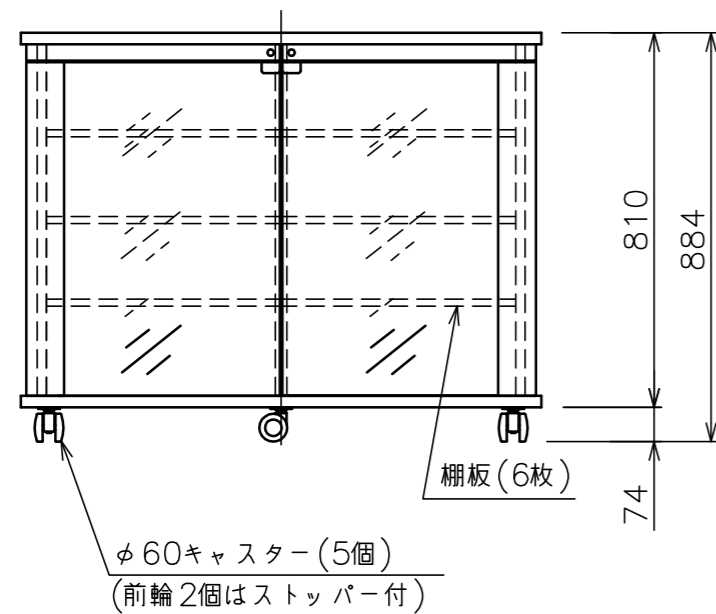

背面図

プッシュラッチ固定式(4箇所)
背板は天板面に差し込み、
底板にプッシュラッチで固定

a部詳細

b部詳細

構成部品	材質
天板	パーティクルボード
底板	パーティクルボード
側板	パーティクルボード
背板	パーティクルボード
仕切板	パーティクルボード
ガラス扉	MDF/t5透明ガラス
棚板	MDF
横木	MDF

型 式	ブラック: T1081-G11 プレミアムホワイト: T2081-G11
材 質	別表参照
質 量	約78kg
搭 載 質 量	100kg
キャスター	φ60
備 考	F☆☆☆☆適合品