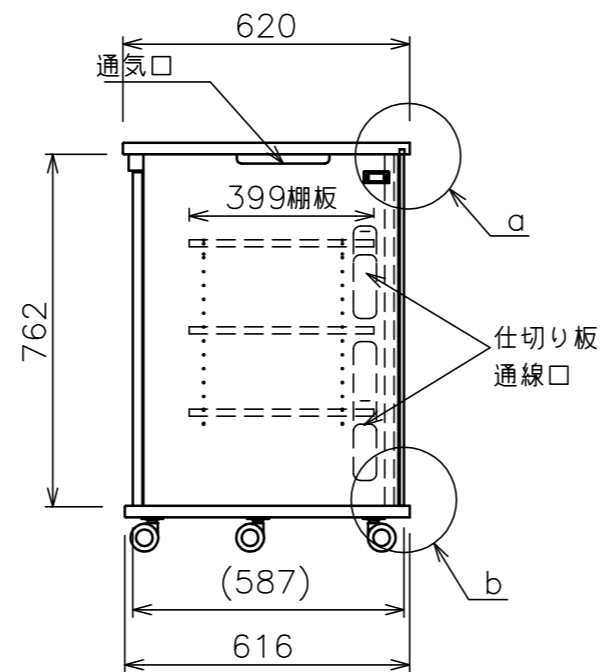

背面図

プッシュラッチ固定式(4箇所)
背板は天板面に差し込み、
底板にプッシュラッチで固定

a部詳細

b部詳細

構成部品	材質
天板	パーティクルボード
底板	パーティクルボード
側板	パーティクルボード
背板	パーティクルボード
仕切板	パーティクルボード
ガラス扉	MDF/t5透明ガラス
棚板	MDF
横木	MDF

型 式	ブラック: T1081-G11 プレミアムホワイト: T2081-G11
材 質	別表参照
質 量	約78kg
搭 載 質 量	100kg
キャスター	φ60
備 考	F☆☆☆☆適合品