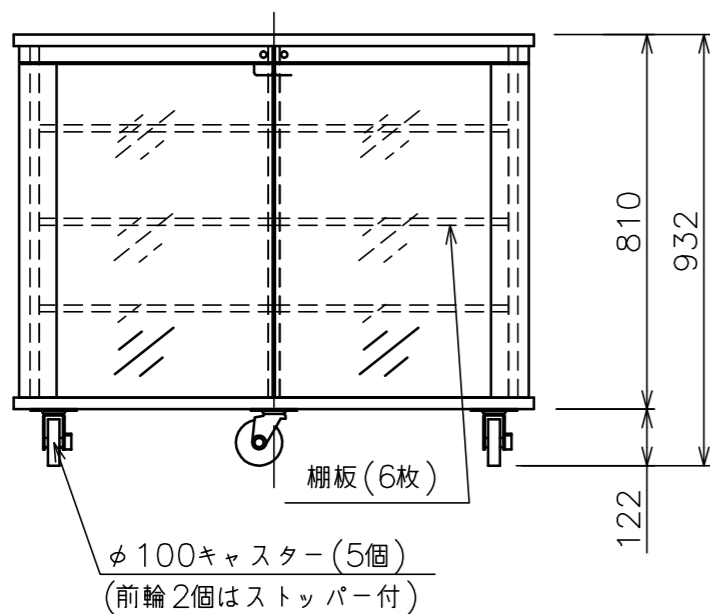

背面図

a部詳細

b部詳細

構成部品	材質
天板	パーティクルボード
底板	パーティクルボード
側板	パーティクルボード
背板	パーティクルボード
仕切板	パーティクルボード
ガラス扉	MDF/t5透明ガラス
棚板	MDF
横木	MDF

型 式	ブラック: T1081-G12 プレミアムホワイト: T2081-G12
材 質	別表参照
質 量	約80kg
搭 載 質 量	100kg
キャスター	φ100
備 考	F☆☆☆☆適合品