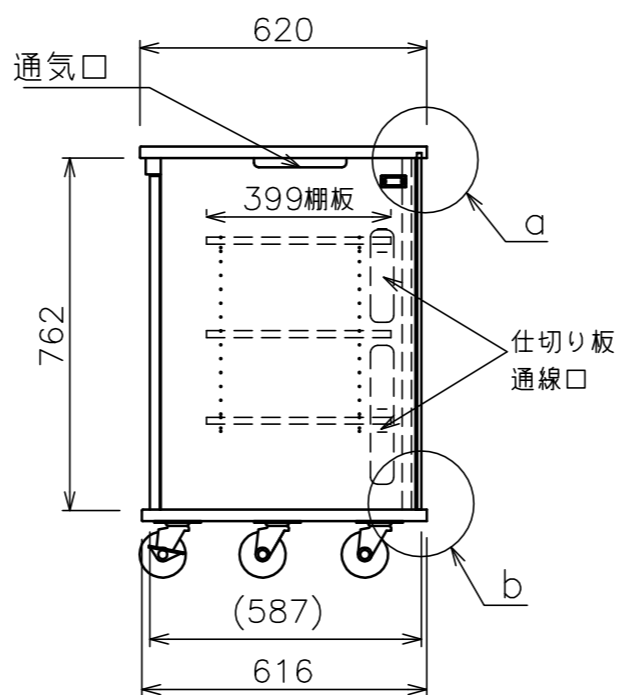

背面図

a部詳細

b部詳細

構成部品	材質
天板	パーティクルボード
底板	パーティクルボード
側板	パーティクルボード
背板	パーティクルボード
仕切板	パーティクルボード
ガラス扉	MDF/t5透明ガラス
棚板	MDF
横木	MDF

型 式	ブラック: T1081-G12 プレミアムホワイト: T2081-G12
材 質	別表参照
質 量	約80kg
搭 載 質 量	100kg
キャスター	φ100
備 考	F☆☆☆☆適合品