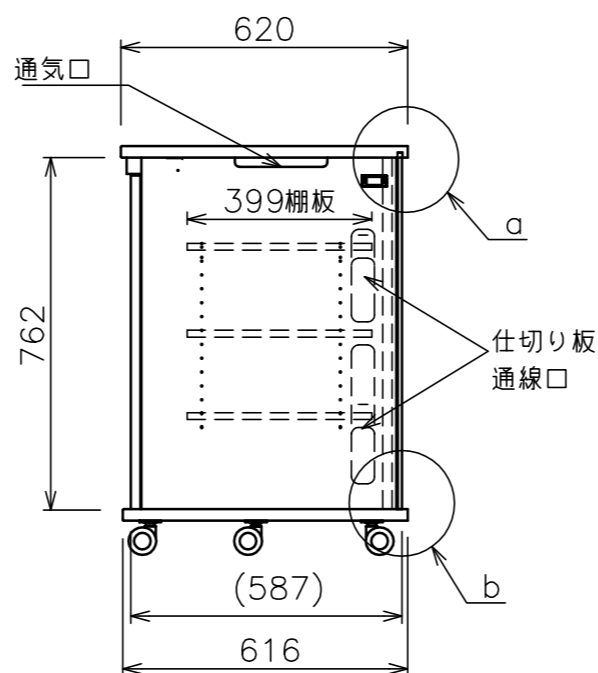

背面図

プッシュラッチ固定式(4箇所)

背板は天板面に差し込み、
底板上にプッシュラッチで固定

a部詳細

b部詳細

構成部品	材質
天板	パーティクルボード
底板	パーティクルボード
側板	パーティクルボード
背板	パーティクルボード
仕切板	パーティクルボード
木扉	MDF
棚板	MDF
横木	MDF

型 式	ブラック: T1081-W11 プレミアムホワイト: T2081-W11
材 質	別表参照
質 量	約79kg
搭 載 質 量	100kg
キャスター	φ60
備 考	F☆☆☆☆適合品