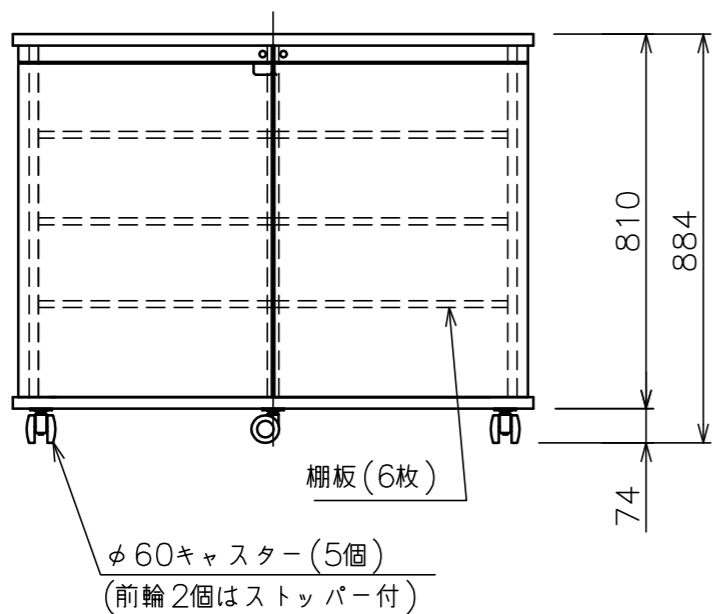

背面図

プッシュラッチ固定式(4箇所)

背板は天板面に差し込み、
底板上にプッシュラッチで固定

a部詳細

b部詳細

構成部品	材質
天板	パーティクルボード
底板	パーティクルボード
側板	パーティクルボード
背板	パーティクルボード
仕切板	パーティクルボード
木扉	MDF
棚板	MDF
横木	MDF

型 式	ブラック: T1081-W11 プレミアムホワイト: T2081-W11
材 質	別表参照
質 量	約79kg
搭 載 質 量	100kg
キャスター	φ60
備 考	F☆☆☆☆適合品