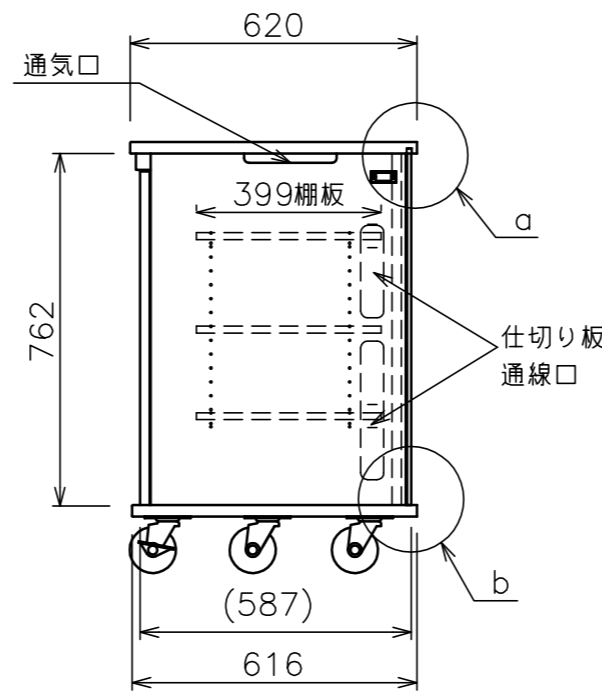

プッシュラッチ固定式(4箇所)  
背板は天板面に差し込み、  
底板上にプッシュラッチで固定

背面図

構成部品	材質
天板	パーティクルボード
底板	パーティクルボード
側板	パーティクルボード
背板	パーティクルボード
仕切板	パーティクルボード
木扉	MDF
棚板	MDF
横木	MDF

型 式	ブラック: T1081-W12 プレミアムホワイト: T2081-W12
材 質	別表参照
質 量	約81kg
搭 載 質 量	100kg
キャスター	φ100
備 考	F☆☆☆☆適合品