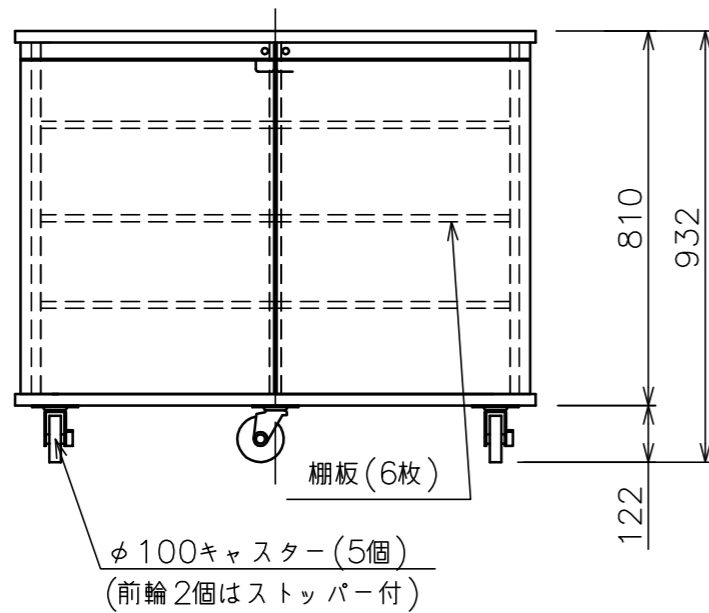

プッシュラッチ固定式(4箇所)  
背板は天板面に差し込み、  
底板上にプッシュラッチで固定

背面図

構成部品	材質
天板	パーティクルボード
底板	パーティクルボード
側板	パーティクルボード
背板	パーティクルボード
仕切板	パーティクルボード
木扉	MDF
棚板	MDF
横木	MDF

型 式	ブラック: T1081-W12 プレミアムホワイト: T2081-W12
材 質	別表参照
質 量	約81kg
搭 載 質 量	100kg
キャスター	φ100
備 考	F☆☆☆☆適合品