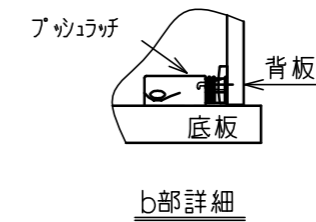

プッシュラッチ固定式(4箇所)  
背板は天板面に差し込み、  
底板上にプッシュラッチで固定

背面図

構成部品	材質
天板	パーティクルボード
底板	パーティクルボード
側板	パーティクルボード
背板	パーティクルボード
仕切板	パーティクルボード
木扉	MDF
棚板	MDF
横木	MDF

型 式	ブラック: T1081-W12 プレミアムホワイト: T2081-W12
材 質	別表参照
質 量	約81kg
搭 載 質 量	100kg
キャスター	φ100
備 考	F☆☆☆☆適合品