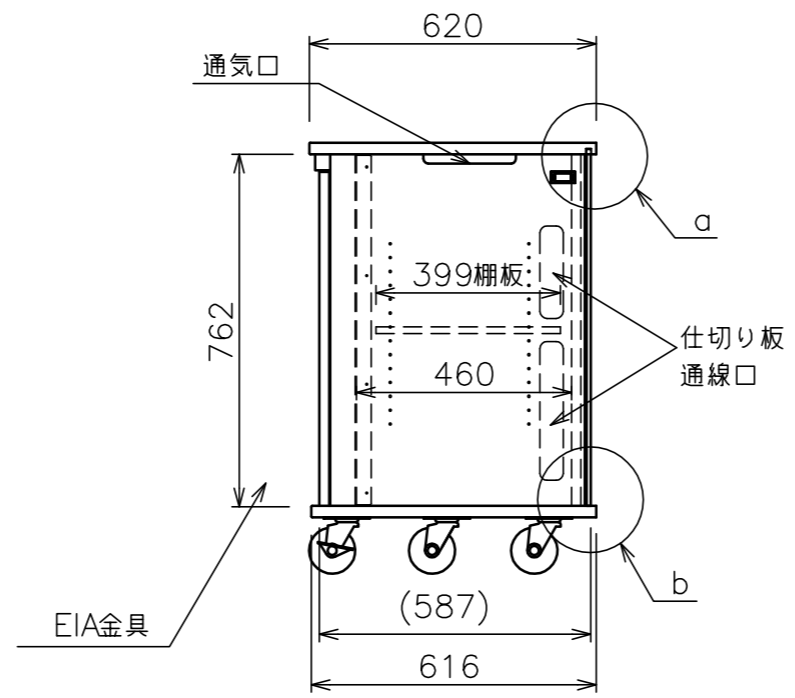

プッシュラッチ固定式(4箇所)
背板は天板面に差し込み、
底板にプッシュラッチで固定

構成部品	材質
天板	パーティクルボード
底板	パーティクルボード
側板	パーティクルボード
背板	パーティクルボード
仕切板	パーティクルボード
ガラス扉	MDF/t5透明ガラス
棚板	MDF
横木	MDF

型 式	ブラック: T134U-G12 プレミアムホワイト: T234U-G12
材 質	別表参照
質 量	約73kg
搭 載 質 量	100kg
キャスター	φ100
備 考	F☆☆☆☆適合品