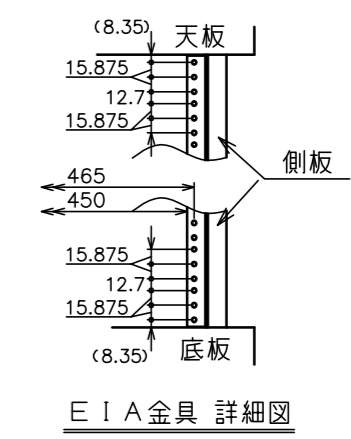

プッシュラッチ固定式(4箇所)
背板は天板面に差し込み、
底板にプッシュラッチで固定

構成部品	材質
天板	パーティクルボード
底板	パーティクルボード
側板	パーティクルボード
背板	パーティクルボード
仕切板	パーティクルボード
ガラス扉	MDF/t5透明ガラス
棚板	MDF
横木	MDF

型 式	ブラック: T134U-G12 プレミアムホワイト: T234U-G12
材 質	別表参照
質 量	約73kg
搭 載 質 量	100kg
キャスター	φ100
備 考	F☆☆☆☆適合品