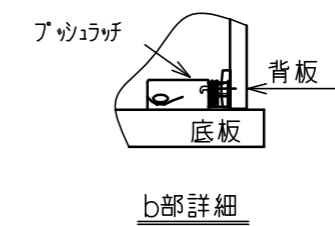

プッシュラッチ固定式(4箇所)
背板は天板面に差し込み、
底板にプッシュラッチで固定

構成部品	材質
天板	パーティクルボード
底板	パーティクルボード
側板	パーティクルボード
背板	パーティクルボード
仕切板	パーティクルボード
ガラス扉	MDF/t5透明ガラス
棚板	MDF
横木	MDF

型 式	ブラック: T134U-G12 プレミアムホワイト: T234U-G12
材 質	別表参照
質 量	約73kg
搭 載 質 量	100kg
キャスター	φ100
備 考	F☆☆☆☆適合品