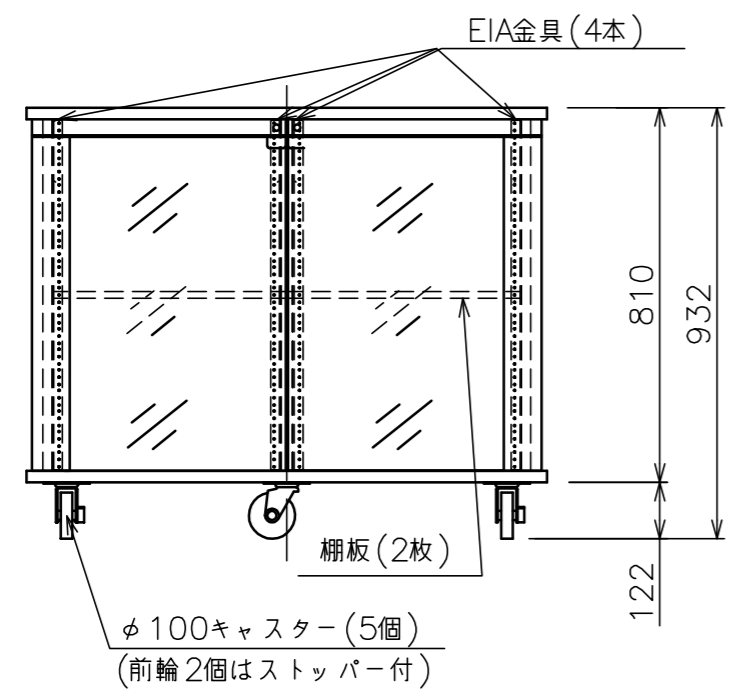

プッシュラッチ固定式(4箇所)
背板は天板面に差し込み、
底板にプッシュラッチで固定

構成部品	材質
天板	パーティクルボード
底板	パーティクルボード
側板	パーティクルボード
背板	パーティクルボード
仕切板	パーティクルボード
ガラス扉	MDF/t5透明ガラス
棚板	MDF
横木	MDF

型 式	ブラック: T134U-G12 プレミアムホワイト: T234U-G12
材 質	別表参照
質 量	約73kg
搭 載 質 量	100kg
キャスター	φ100
備 考	F☆☆☆☆適合品