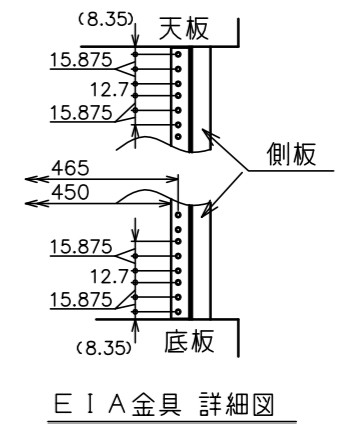

プッシュラッチ固定式(4箇所)
背板は天板面に差し込み、
底板にプッシュラッチで固定

EIA金具 詳細図

a部詳細

b部詳細

構成部品	材質
天板	パーティクルボード
底板	パーティクルボード
側板	パーティクルボード
背板	パーティクルボード
仕切板	パーティクルボード
木扉	MDF
棚板	MDF
横木	MDF

型 式	ブラック: T134U-W11 プレミアムホワイト: T234U-W11
材 質	別表参照
質 量	約72kg
搭 載 質 量	100kg
キャスター	φ60
備 考	F☆☆☆☆適合品