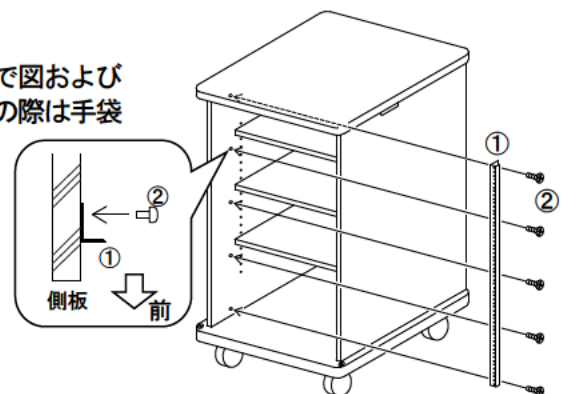

注意

適用機種以外のテーブルには使用しない

適用機種以外に使用すると思わぬ事故の恐れがあります。

組立上の不備、または天災等による事故・損傷については当社は一切責任を負いません。

仕様

① E I A 金具

② 十字穴付トラス小ねじ (M4×15)

型式	長さ L (mm)	適用機種 (AVキャビネット)	パーツ数量	
			①	②
U-12U	533	KCS-700/CS-700	2	8
C-E01	756	KCS-900/CS-900 CMA/CMB/CLA/CLB	2	8
U-20U	889	KCS-1000/CS-1000	2	10
U-24U	1066	KCS-1200/CS-1200	2	12

※仕様およびデザインは、改良のため予告なく変更することがあります。

取付要領

〔はじめに〕 パーツには取付け箇所、取付け方向が決まっていますので図および説明文をよく確認して組立ててください。また、組立ての際は手袋を必ず着用してください。

テーブル側板内側にあるねじ穴に、E I A 金具①を小ねじ②で取付けます。

※機種によって、取付けるねじの数が右図と異なります。

製造販売元 株式会社 **オーエスエム**