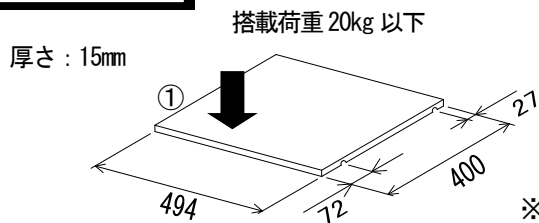

耐荷重以上の力を加えるとテーブルや本製品が破損する恐れがあります。

適用機種以外のテーブルには使用しない

適用機種以外に使用すると思わぬ事故の恐れがあります。

組立上の不備、または天災等による事故・損傷について当社は一切責任を負いません。

仕様

適用機種 KCS・CS シリーズ AV キャビネット

No.	パーツ名	数量
1	棚板	1
2	ダボ	4

※仕様およびデザインは、改良のため予告なく変更することがあります。

組立要領

〔はじめに〕 パーツには取付け箇所、取付け方向が決まっていますので図および説明文をよく確認して組立ててください。

ダボ② 4 個をラック左右の側板に差し込み、棚板①の切り込み部にあわせ、載せてください。

好みにより、前後どちらでも取付け可能です。ただし、EIA金具使用の場合は、右側の 27 mm のみとなります。

■本製品に関するお問い合わせは、取扱店またはテクニカルサポートセンターまでお願いします。
この『組立説明書』を汚されたり紛失されたりした場合は取扱店またはテクニカルサポートセンターまで連絡してください。