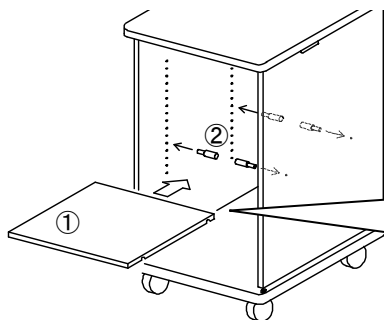

耐荷重以上の力を加えるとテーブルや本製品が破損する恐れがあります。

適用機種以外のテーブルには使用しない

適用機種以外に使用すると思わぬ事故の恐れがあります。

組立上の不備、または天災等による事故・損傷について当社は一切責任を負いません。

仕様

適用機種 KCS・CS シリーズ AV キャビネット

No.	パーツ名	数量
1	棚板	1
2	ダボ	4

※仕様およびデザインは、改良のため予告なく変更することがあります。

組立要領

〔はじめに〕 パーツには取付け箇所、取付け方向が決まっていますので図および説明文をよく確認して組立ててください。

ダボ② 4 個をラック左右の側板に差し込み、棚板①の切り込み部にあわせ、載せてください。

好みにより、前後どちらでも取付け可能です。ただし、EIA金具使用の場合は、右側の 27 mm のみとなります。

■本製品に関するお問い合わせは、取扱店またはテクニカルサポートセンターまでお願いします。
この『組立説明書』を汚されたり紛失されたりした場合は取扱店またはテクニカルサポートセンターまで連絡してください。