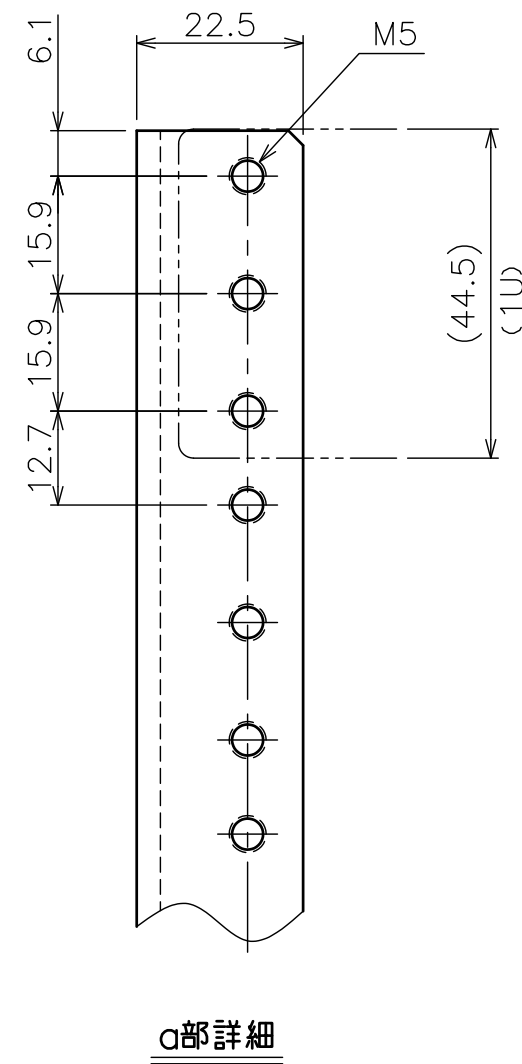

標準付属品	
名 称	数 量
十字穴付トラス小ねじ M4×15	8
化粧ねじ	16

製品質量	約1.4kg (2本1組)
材 質	スチール
塗 装 色	ブラック (日塗工 N-10、5分つや相当)
適用機種	CS-700 / CS-11U KCS-700 / KCS-11U
備 考	