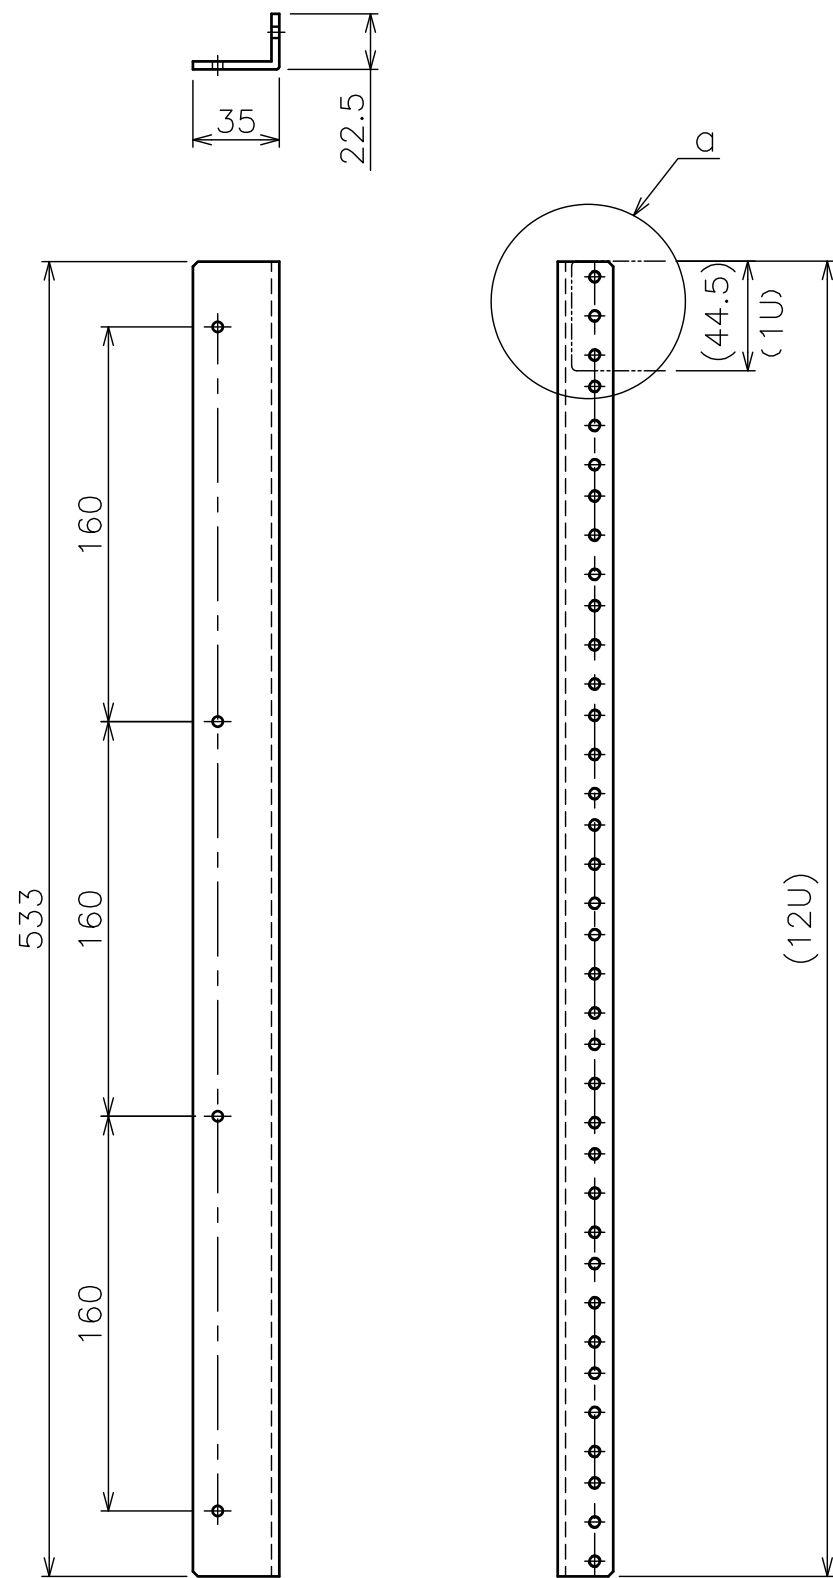

標準付属品	
名 称	数 量
十字穴付トラス小ねじ M4×15	8
化粧ねじ	16

製品質量	約1.4kg (2本1組)
材 質	スチール
塗 装 色	ブラック (日塗工 N-10、5分つや相当)
適用機種	CS-700 / CS-11U KCS-700 / KCS-11U
備 考	