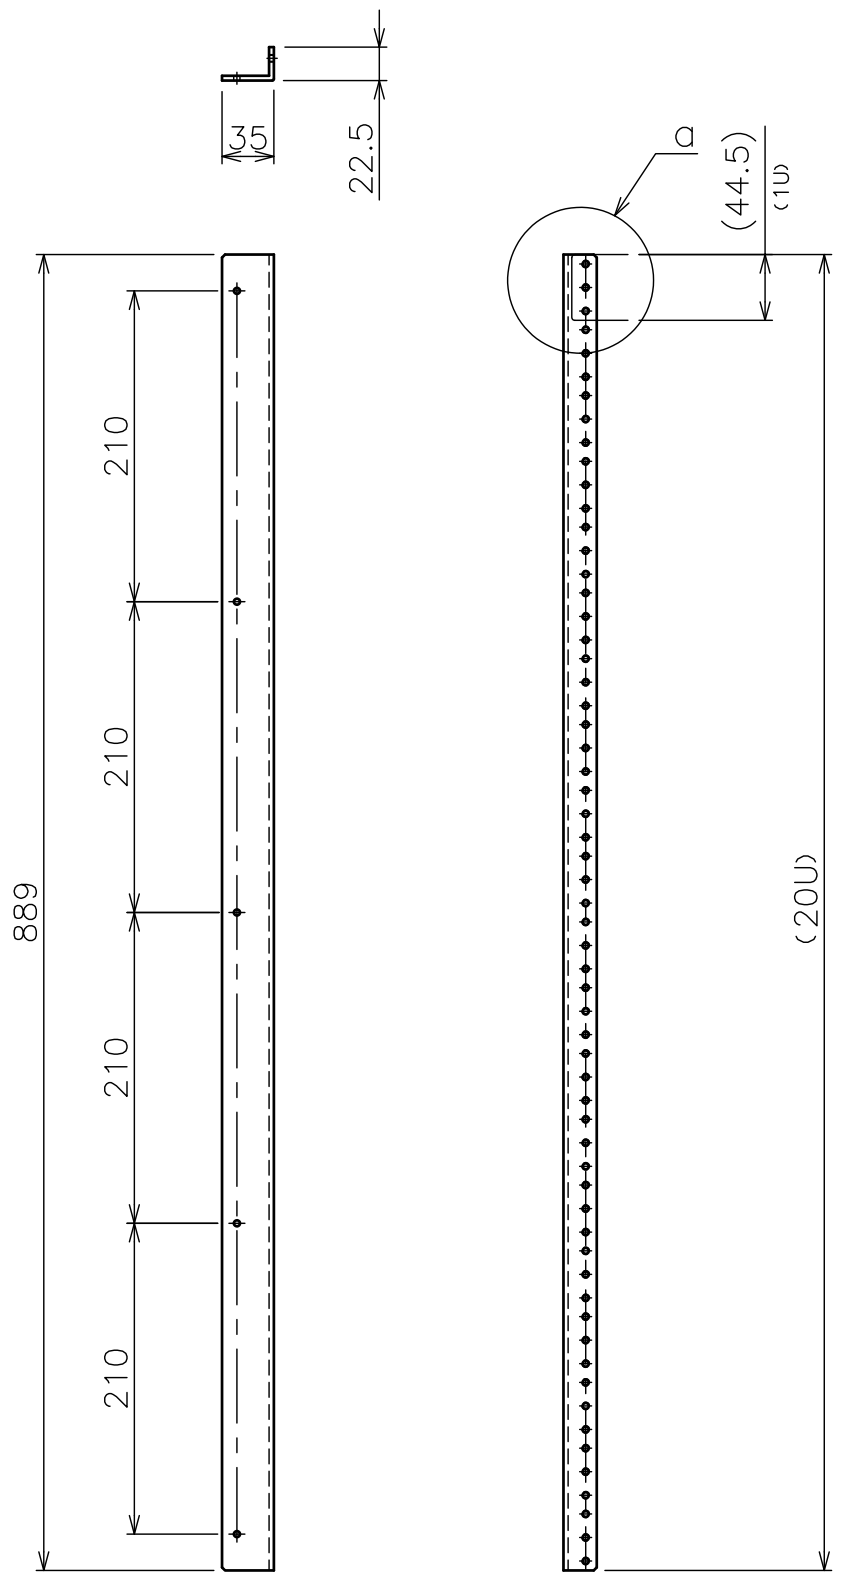

標準付属品	
名 称	数 量
十字穴付トラス小ねじ M4×15	10
化粧ねじ	20

a部詳細

製品質量	約2.3kg (2本1組)
材 質	スチール
塗 装 色	ブラック (日塗I N-10、5分つや相当)
適用機種	CS-1000 / CS-19U KCS-1000 / KCS-19U
備 考	