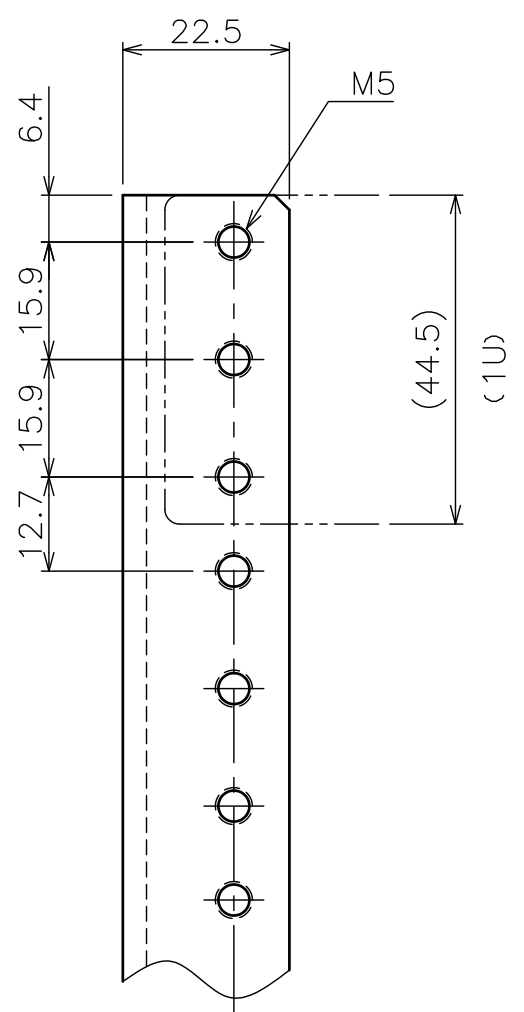

標準付属品	
名 称	数 量
十字穴付トラス小ねじ M4×15	10
化粧ねじ	20

a部詳細

製品質量	約2.3kg (2本1組)
材 質	スチール
塗 装 色	ブラック (日塗I N-10、5分つや相当)
適用機種	CS-1000 / CS-19U KCS-1000 / KCS-19U
備 考	