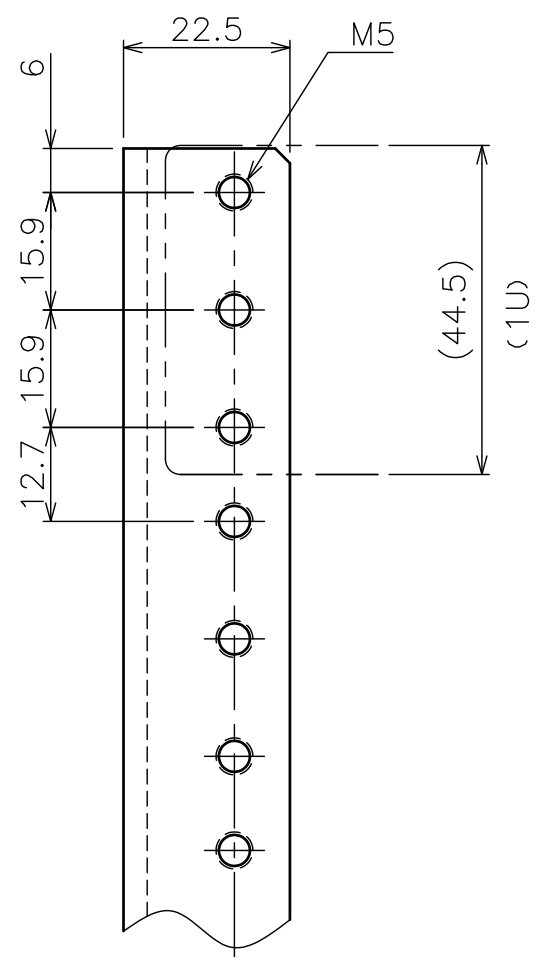

標準付属品	
名 称	数 量
十字穴付トラス小ねじ M4×15	12
化粧ねじ	28

a部詳細

製品質量	約2.7kg (2本1組)
材 質	スチール
塗 装 色	ブラック (日塗I N-10、5分つや相当)
適用機種	CS-1200 / CS-23U KCS-1200 / KCS-23U
備 考	