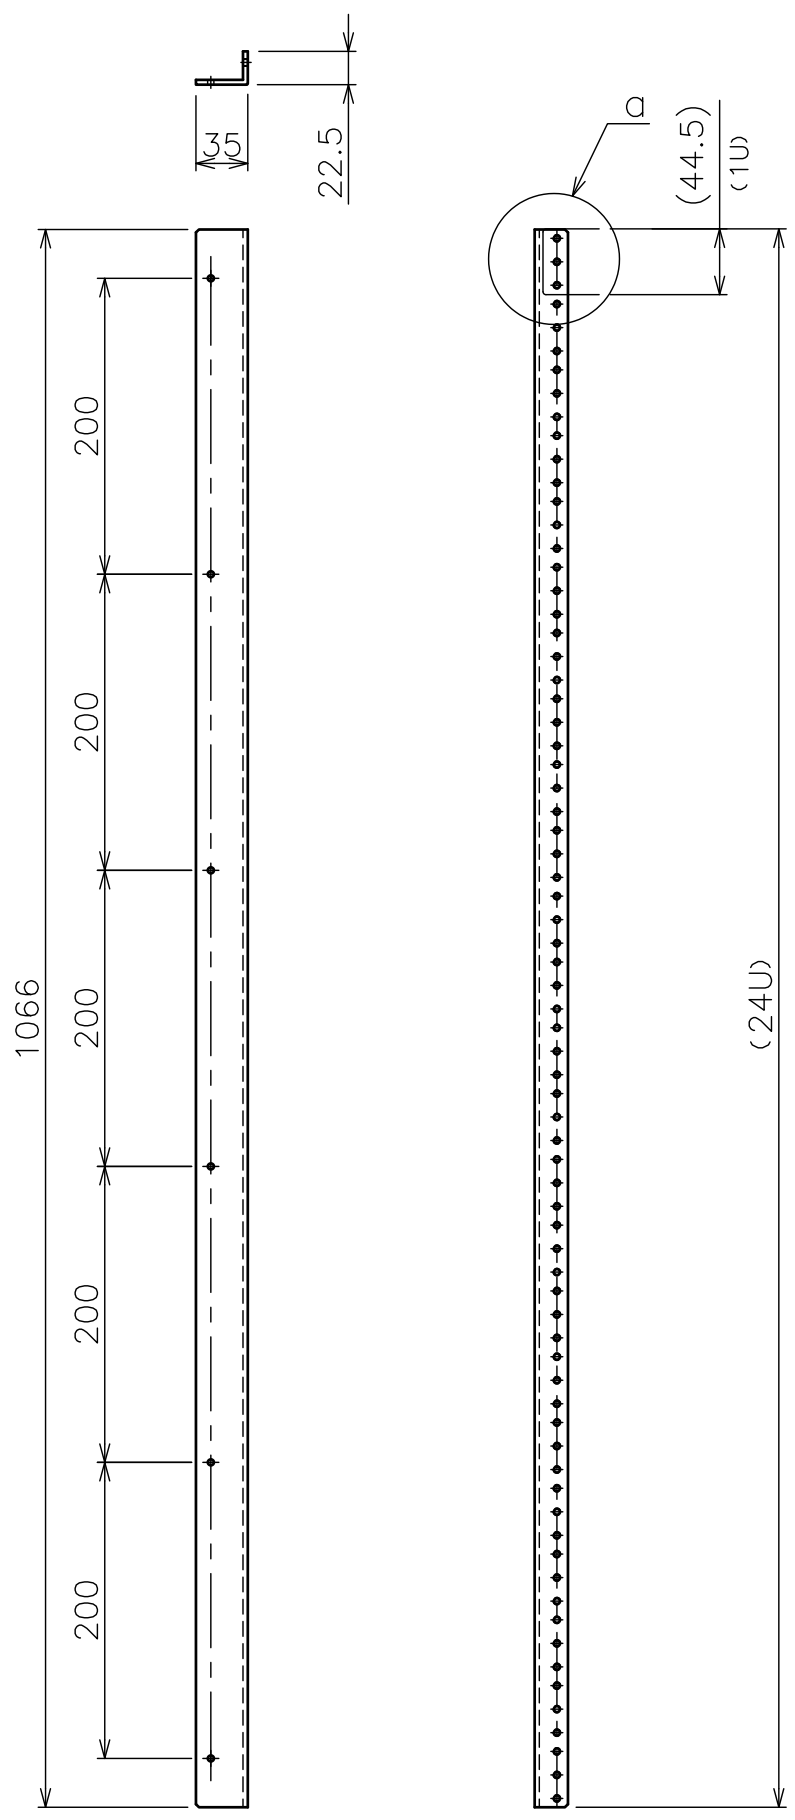

標準付属品	
名 称	数 量
十字穴付トラス小ねじ M4×15	12
化粧ねじ	28

a部詳細

製品質量	約2.7kg (2本1組)
材 質	スチール
塗 装 色	ブラック (日塗I N-10、5分つや相当)
適用機種	CS-1200 / CS-23U KCS-1200 / KCS-23U
備 考	