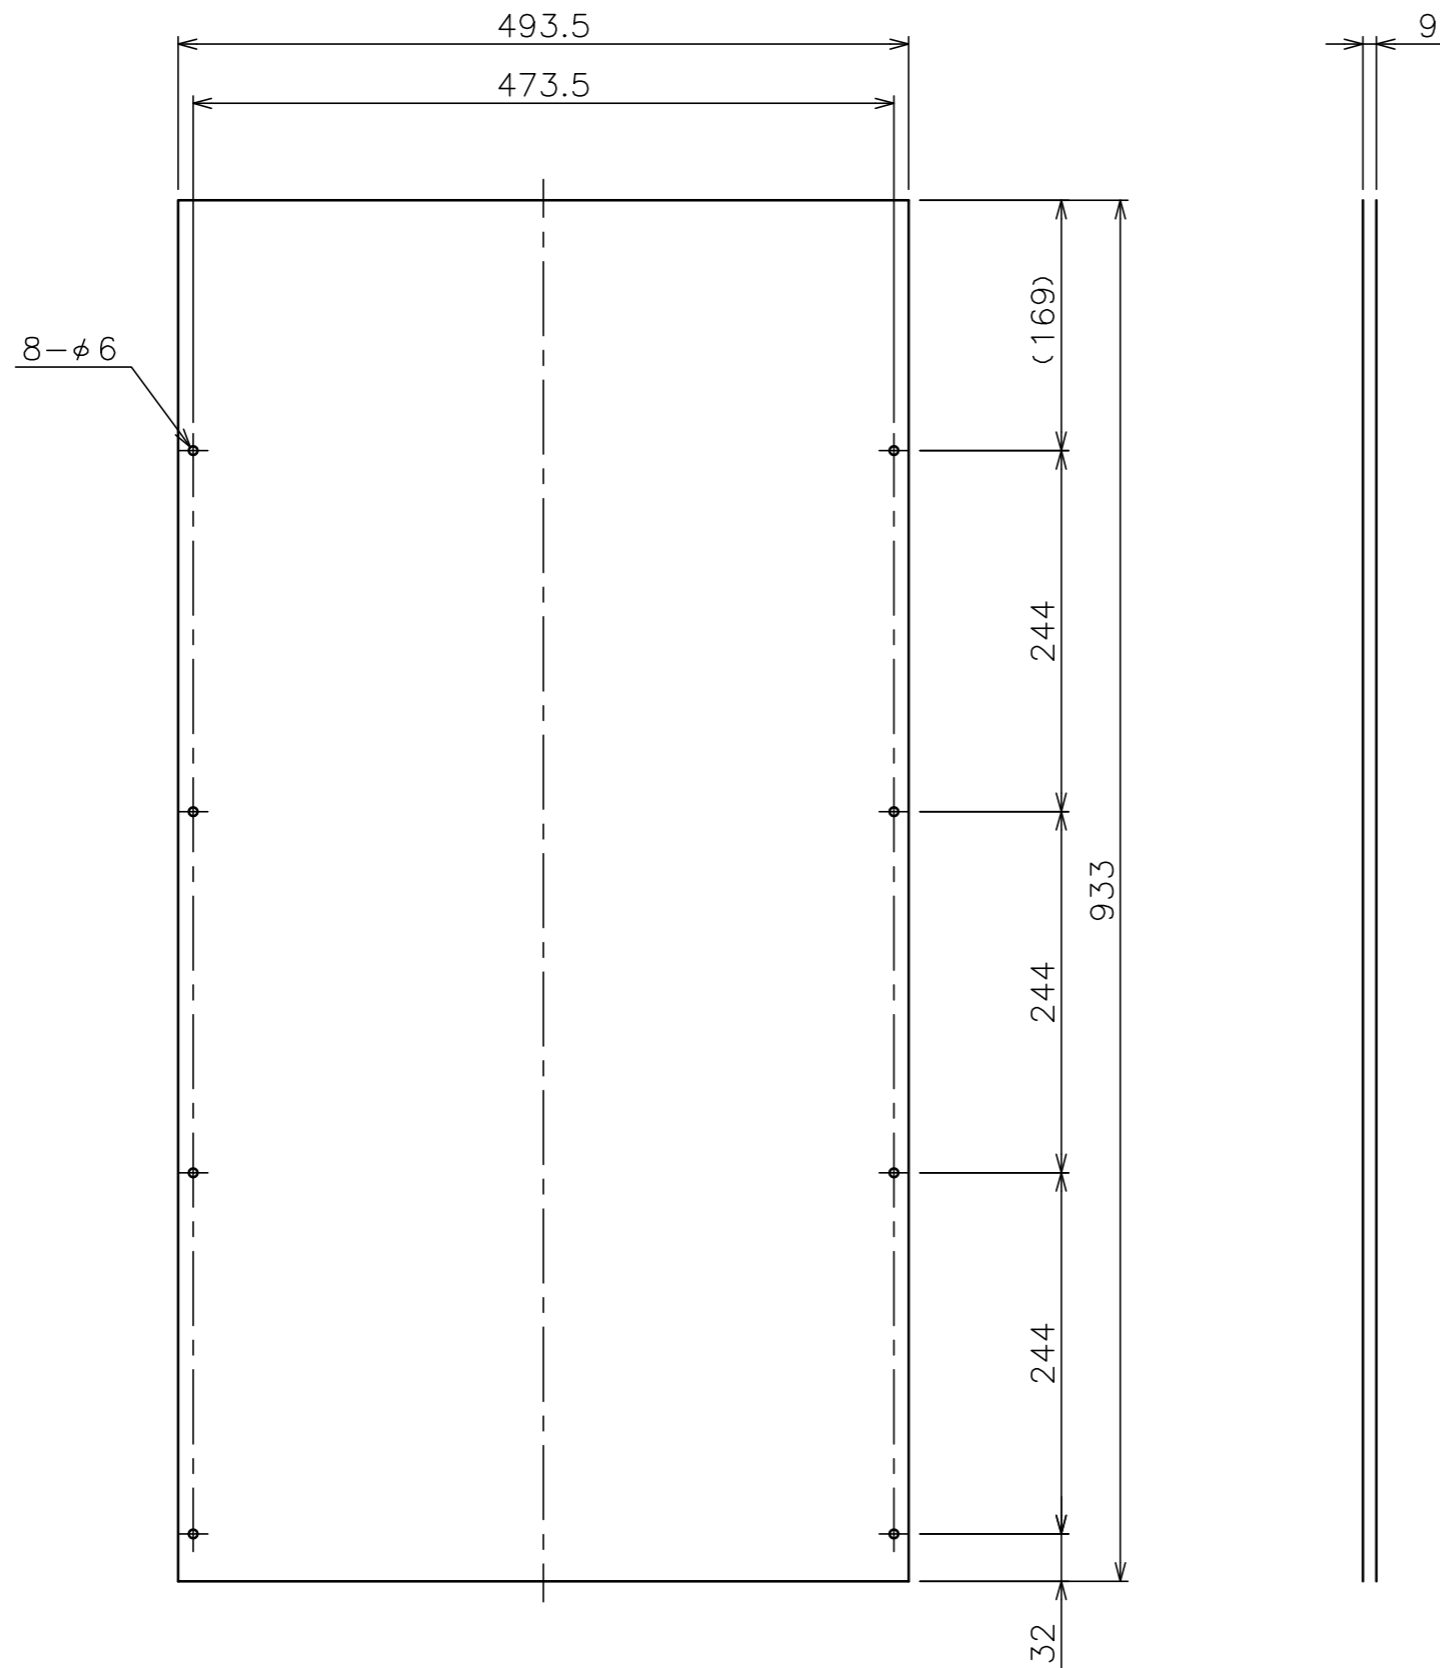

標準付属品	
名称	数量
UEIA金具	2
十字穴付トラス小ねじ (M4×15)	12
化粧ねじ	4

注記

- 1.開口部 (3U) は上方、下方どちらにも設定できます。
- 2.開口部 (3U) のパネルはオプション設定がありません。

製品質量	3.3kg
表面仕上	プレミアムホワイト:白色オレフィンシート
材質	パーティクルボード
適用機種	S2107/S224U
備考	F☆☆☆☆対応品
	RoHS対応品