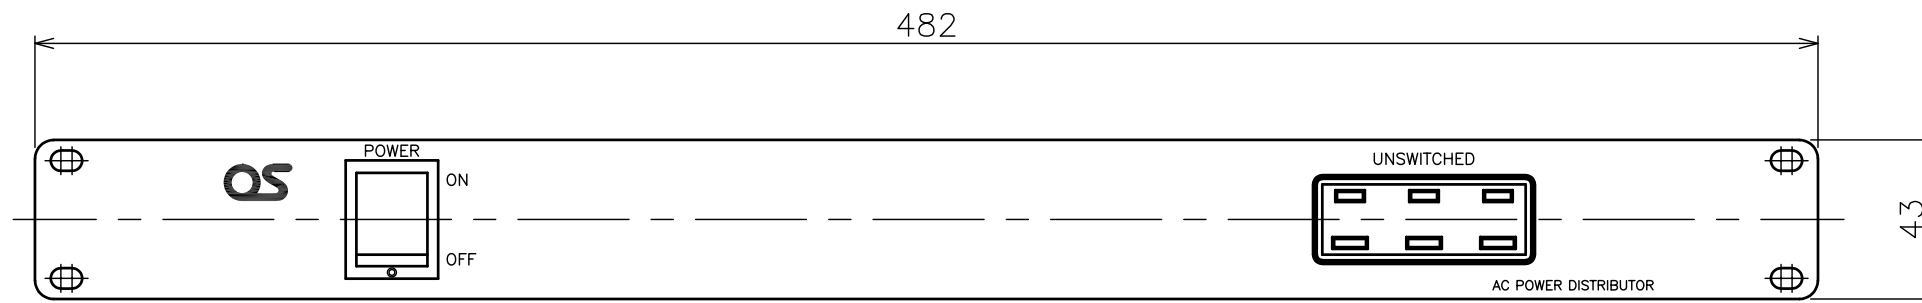

標準付属品	
名称	数量
化粧ねじ (EIA取付用)	4

正面図

背面図

ケーブル長：2.0m

側面図

注記

1.ラインノズルフィルター無し

製品質量	2.65kg
主材質	スチール
塗装色	ブラック (日塗I N-10、5分つや相当)
最大定格容量	AC100V/14.9A
ACコンセント	連動：6個 (背面) 非連動：6個 (前面3個, 背面3個)
備考	PSE適合