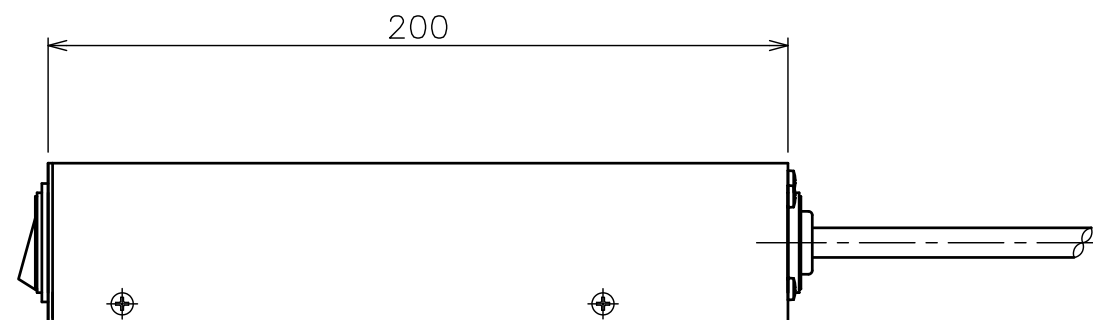

標準付属品	
名称	数量
化粧ねじ (EIA取付用)	4

正面図

背面図

ケーブル長：2.0m

側面図

注記

1.ラインノズルフィルター無し

製品質量	2.65kg
主材質	スチール
塗装色	ブラック (日塗I N-10、5分つや相当)
最大定格容量	AC100V/14.9A
ACコンセント	連動：6個 (背面) 非連動：6個 (前面3個, 背面3個)
備考	PSE適合