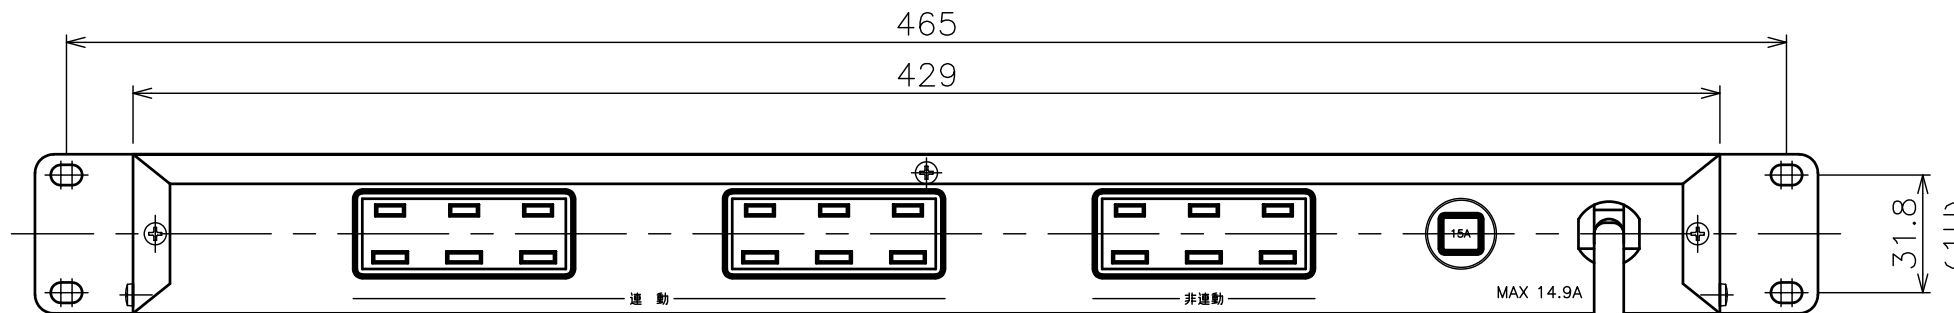

標準付属品	
名称	数量
化粧ねじ (EIA取付用)	4

正面図

背面図

ケーブル長：2.0m

側面図

注記

1.ラインノズルフィルター無し

製品質量	2.65kg
主材質	スチール
塗装色	ブラック (日塗I N-10、5分つや相当)
最大定格容量	AC100V/14.9A
ACコンセント	連動：6個 (背面) 非連動：6個 (前面3個, 背面3個)
備考	PSE適合