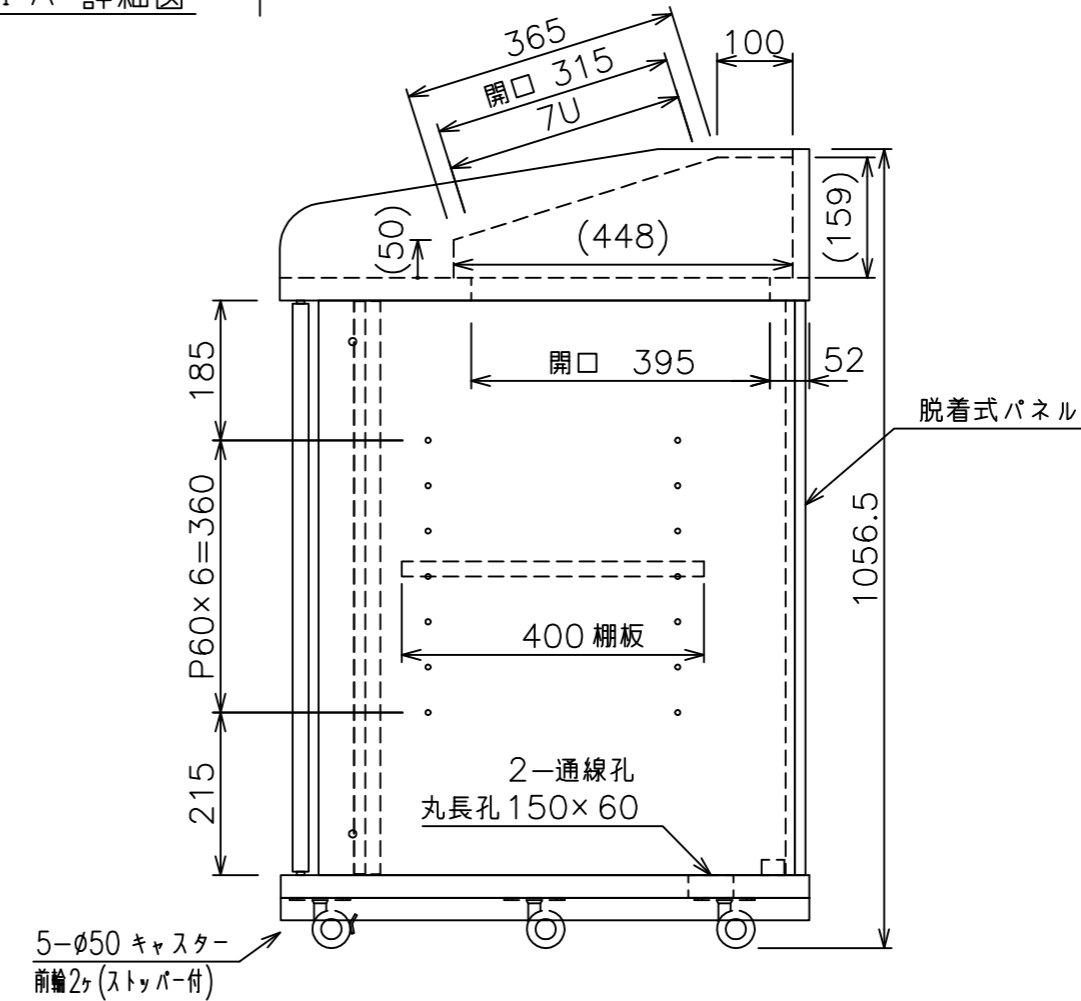

標準付属品	
名称	数量
棚板	2
鍵	2

主仕様
質量：73.0kg

型式	UT-34CG01	UT-34CG02
カラー	クラシカルウッド	パステルグレー
ガラス扉	t5 ガラス	
表面仕上	天板：メラミン化粧合板 その他：ポリエステル化粧合板	

*本製品は新JAS・JIS規格F☆☆☆☆相当品です。
(ホルムアルデヒド放散量 平均値0.3mg/L以下)

総耐荷重：1.1kN (110kgf)

天板 耐荷重	0.6kN (60kgf)
棚板 耐荷重	0.2kN (20kgf)
底板 耐荷重	0.3kN (30kgf) +0.3kN (30kgf)

注記

1. 耐荷重の数値は、板全体に等分布に荷重がかかったときに耐えられる荷重の事です。