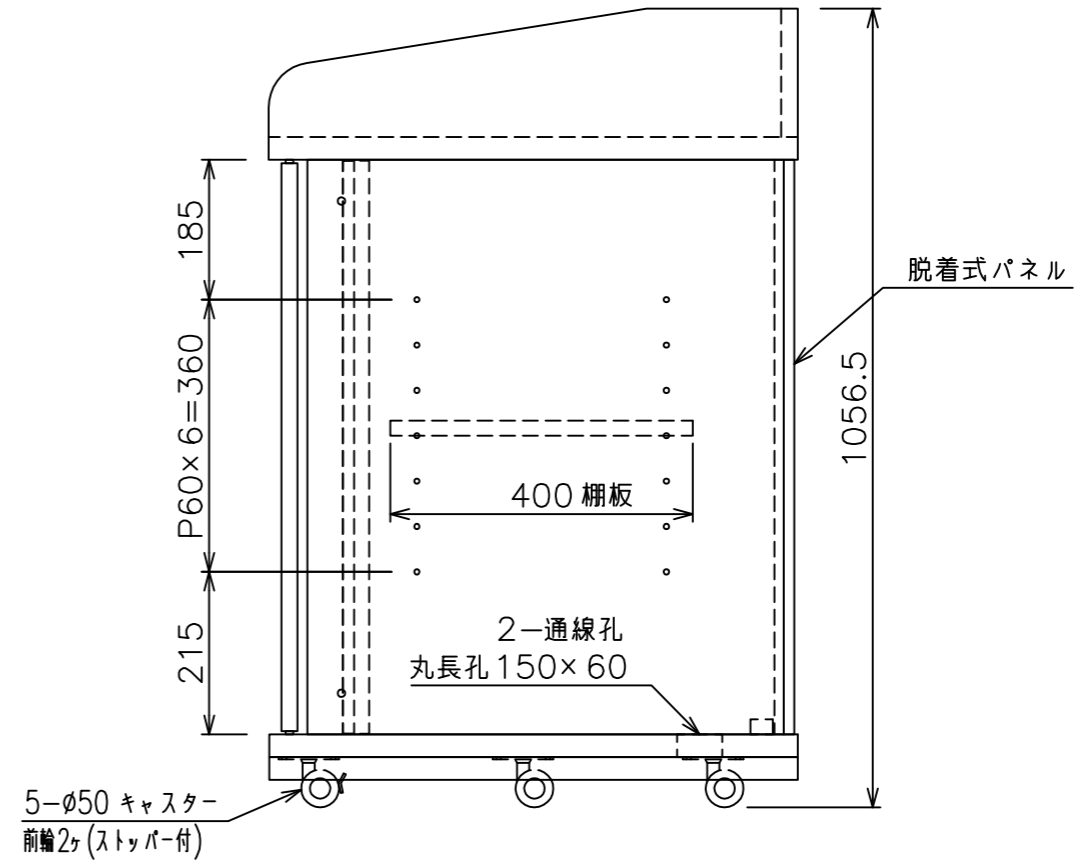

標準付属品	
名 称	数 量
棚板	2
鍵	2

主 仕 様  
質 量 : 69.0kg

型 式	UT-34SG01	UT-34SG02
カラー	クラシカルウッド	パステルグレー
ガラス扉	t5 ガラス	
表面仕上	天板 : メラミン化粧合板 その他 : ポリエステル化粧合板	

\*本製品は新JAS・JIS規格F☆☆☆☆相当品です。  
(ホルムアルデヒド放散量 平均値0.3mg/L以下)

総耐荷重 : 1.1kN (110kgf)

天板 耐荷重	0.6kN (60kgf)
棚板 耐荷重	0.2kN (20kgf)
底板 耐荷重	0.3kN (30kgf) + 0.3kN (30kgf)

注 記

1. 耐荷重の数値は、板全体に等分布に荷重がかかったときに耐えられる荷重の事です。