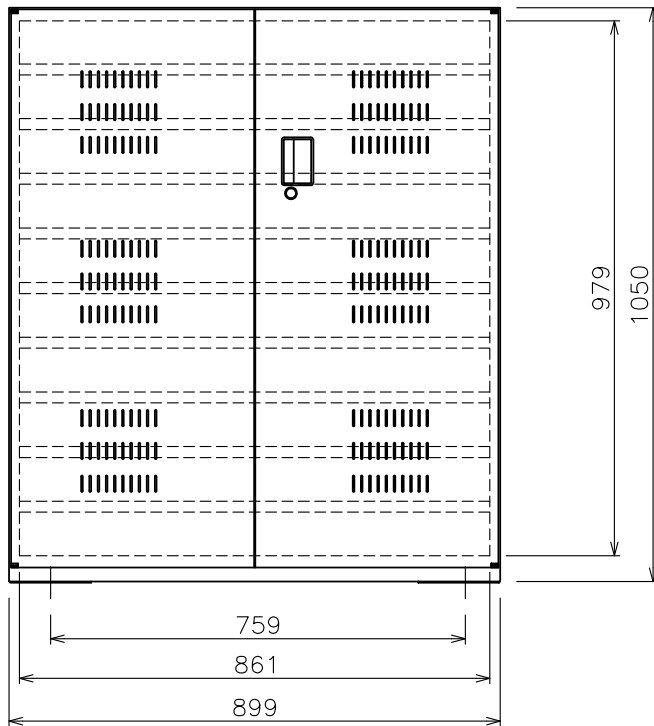

記事

- 1) 扉は180°開閉可能。
- 2) 本体底部にアジャスター。
- 3) 扉には、フック及び鍵付。
- 4) 可動棚9枚付。
- 5) 有効内寸は、W861×H979×D477。
- 6) 本体背面に配線孔。

塗装色 : ニューグレー
 製品質量 : 約56.9kg
 搭載質量 : 天板30kg、各棚板10kg、底板10kg
 総搭載質量 : 100kg

グリーン購入法適合製品/RoHS対応品