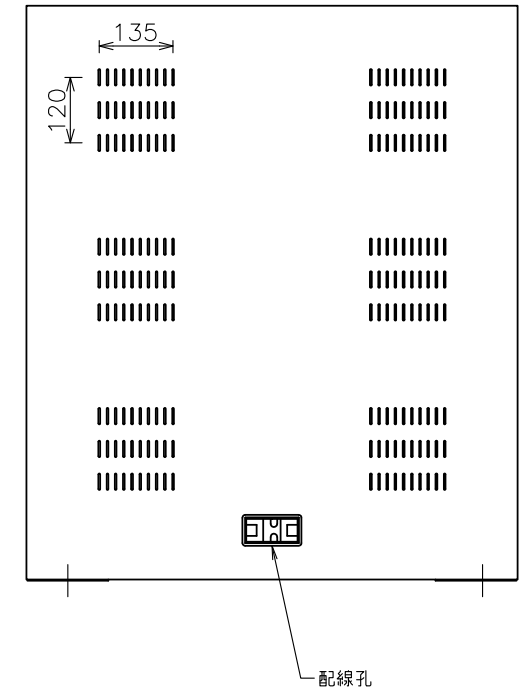

記事

- 1) 扉は180°開閉可能。
- 2) 本体底部にアジャスター。
- 3) 扉には、フック及び鍵付。
- 4) 可動棚9枚付。
- 5) 有効内寸は、W861×H979×D477。
- 6) 本体背面に配線孔。

塗装色 : ニューグレー
 製品質量 : 約56.9kg
 搭載質量 : 天板30kg、各棚板10kg、底板10kg
 総搭載質量 : 100kg

グリーン購入法適合製品/RoHS対応品