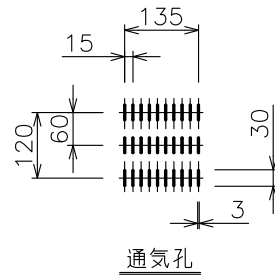

記事

- 1) 扉は180°開閉可能。
- 2) 本体底部にアジャスター。
- 3) 扉には、フック及び鍵付。
- 4) 可動棚9枚付。
- 5) 有効内寸は、W861×H979×D477。
- 6) 本体背面に配線孔。

塗装色 : ニューグレー
 製品質量 : 約56.9kg
 搭載質量 : 天板30kg、各棚板10kg、底板10kg
 総搭載質量 : 100kg

グリーン購入法適合製品/RoHS対応品