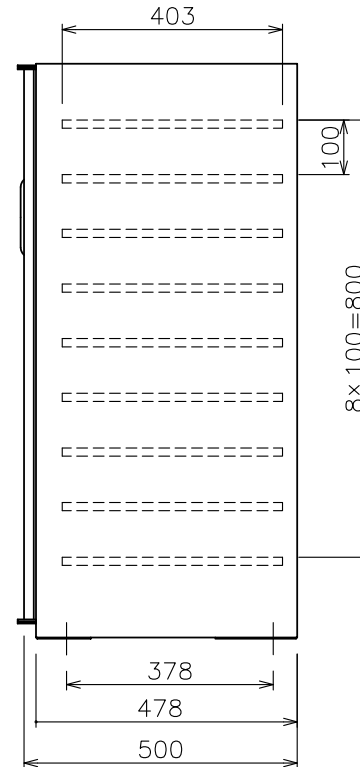

記事

- 1) 扉は180°開閉可能。
- 2) 本体底部にアジャスター。
- 3) 扉には、フック及び鍵付。
- 4) 可動棚9枚付。
- 5) 有効内寸は、W861×H979×D477。
- 6) 本体背面に配線孔。

塗装色 : ニューグレー
 製品質量 : 約56.9kg
 搭載質量 : 天板30kg、各棚板10kg、底板10kg
 総搭載質量 : 100kg

グリーン購入法適合製品/RoHS対応品