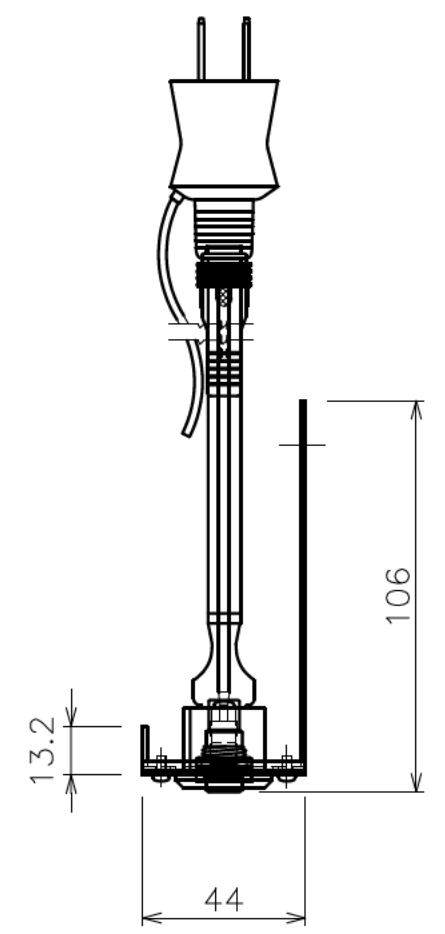

2×電源プラグコード  
(アース付3芯 1m 12A)

|       |                                |
|-------|--------------------------------|
| EIA規格 | 1U                             |
| 付属品   | 化粧ねじ × 4                       |
| 塗装色   | 黒(日塗工N-10)相当                   |
| 質量    | 約1.0kg                         |
| 適用機種  | EIAタイプのAVキャビネット製品に取り付けることができます |
| 備考    | PSE適合                          |

注記  
 ・D-Sub15ピン用ケーブルは付属していません。  
 ・HDMIケーブルは付属していません。