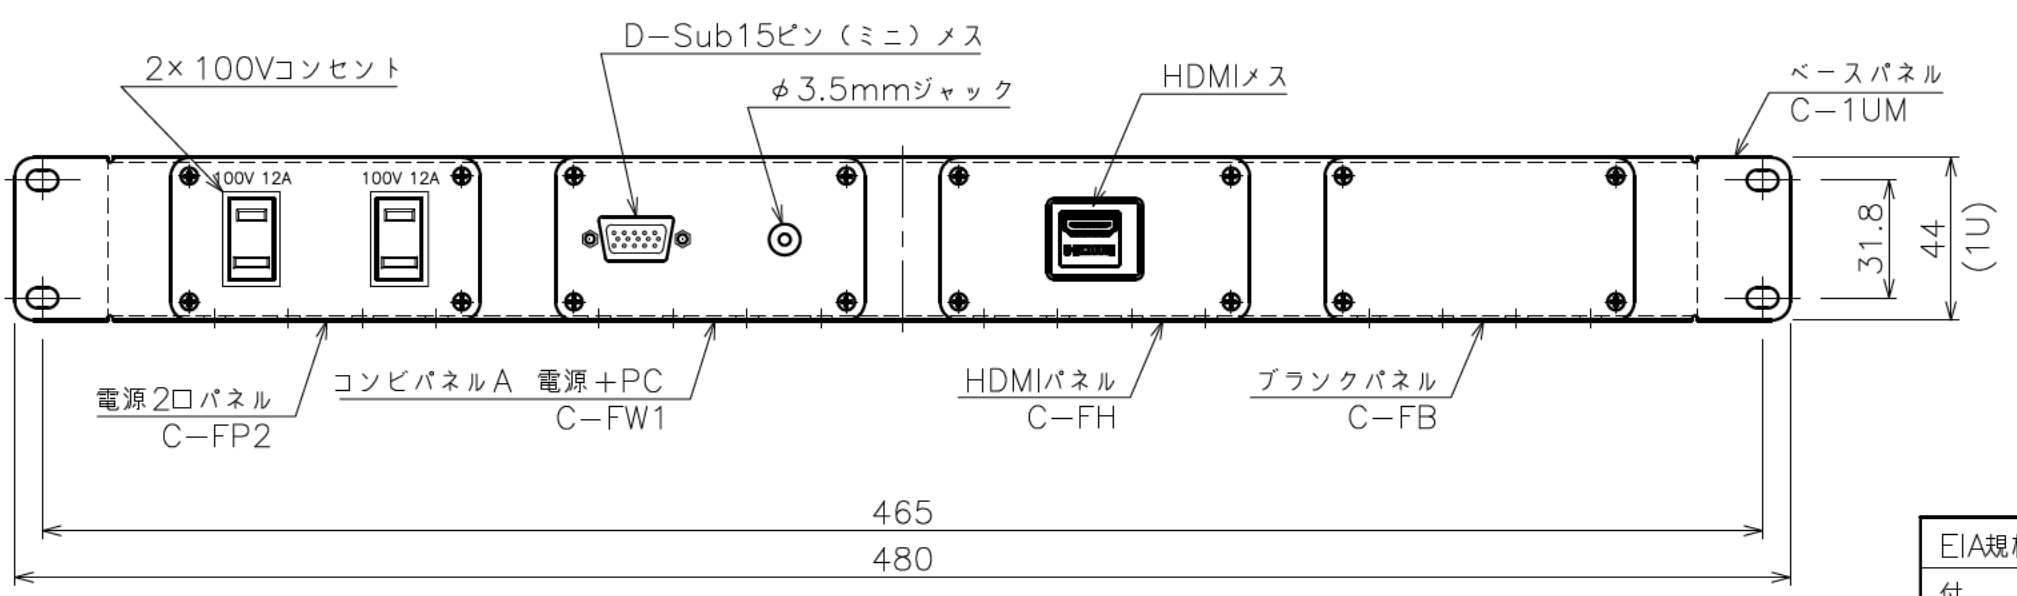

2×電源プラグコード  
(アース付3芯 1m 12A)

|       |                                |
|-------|--------------------------------|
| EIA規格 | 1U                             |
| 付属品   | 化粧ねじ × 4                       |
| 塗装色   | 黒(日塗工N-10)相当                   |
| 質量    | 約1.0kg                         |
| 適用機種  | EIAタイプのAVキャビネット製品に取り付けることができます |
| 備考    | PSE適合                          |

注記  
 ・D-Sub15ピン用ケーブルは付属していません。  
 ・HDMIケーブルは付属していません。