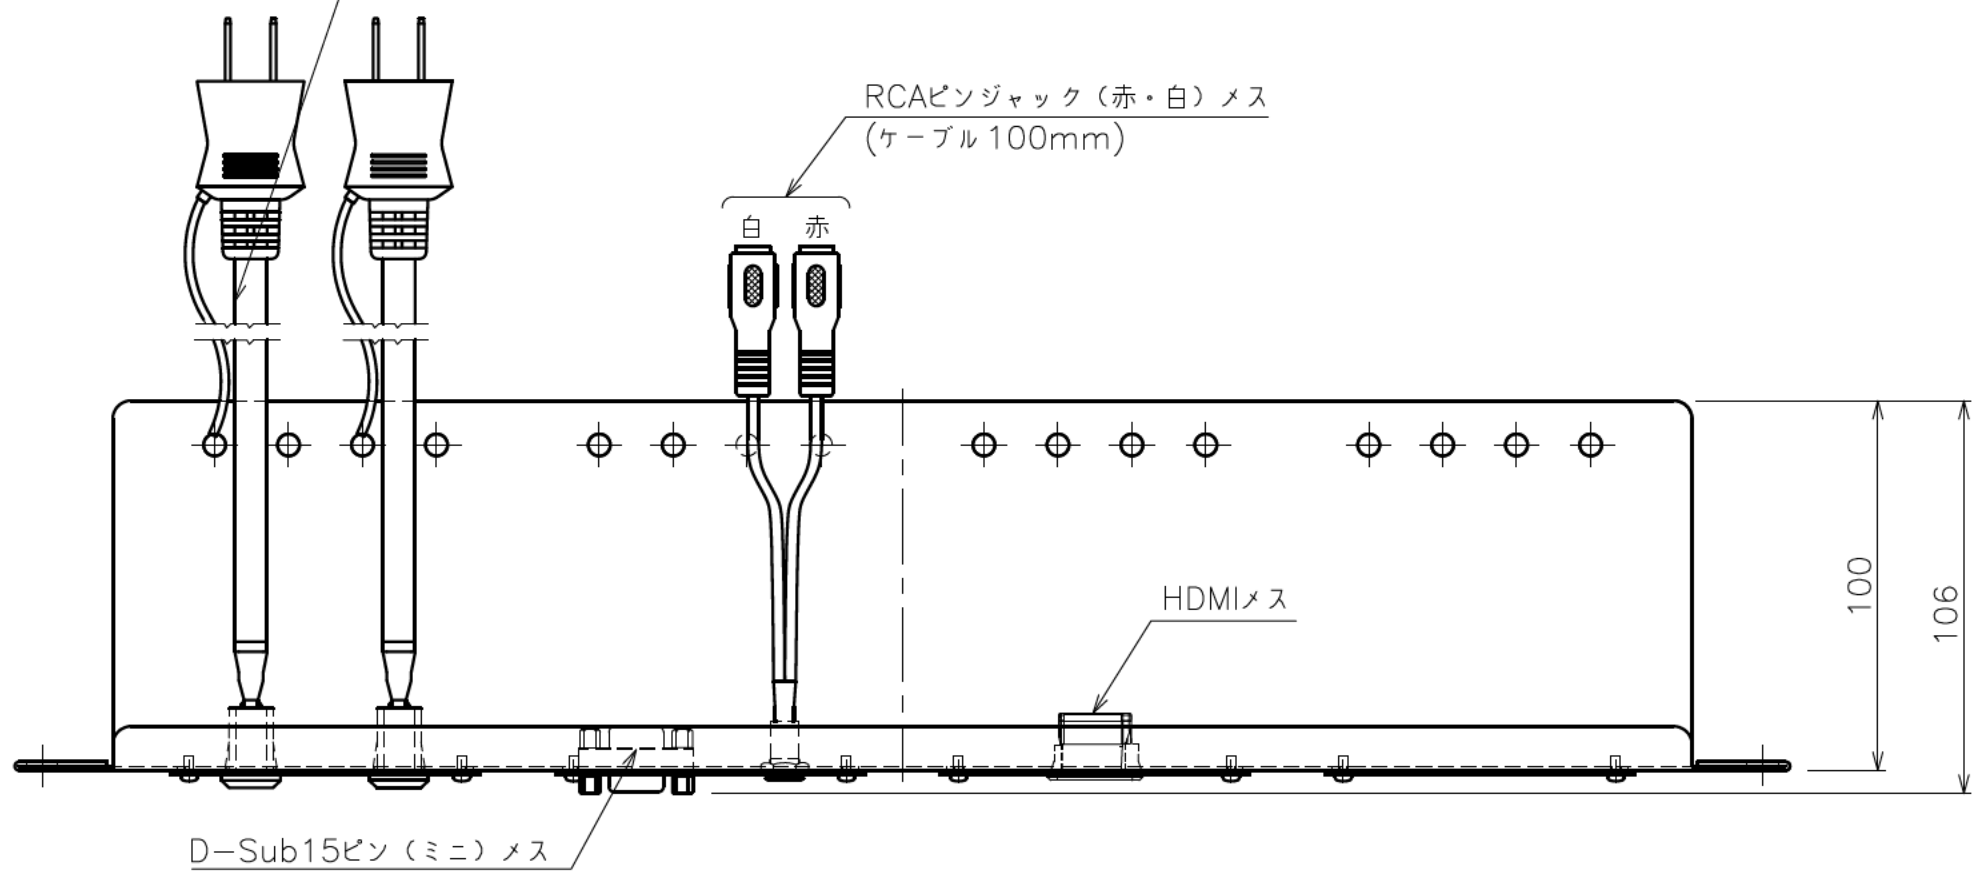

2×電源プラグコード  
(アース付3芯 1m 12A)

|       |                                |
|-------|--------------------------------|
| EIA規格 | 1U                             |
| 付属品   | 化粧ねじ × 4                       |
| 塗装色   | 黒(日塗工N-10)相当                   |
| 質量    | 約1.0kg                         |
| 適用機種  | EIAタイプのAVキャビネット製品に取り付けることができます |
| 備考    | PSE適合                          |

注記  
 ・D-Sub15ピン用ケーブルは付属していません。  
 ・HDMIケーブルは付属していません。