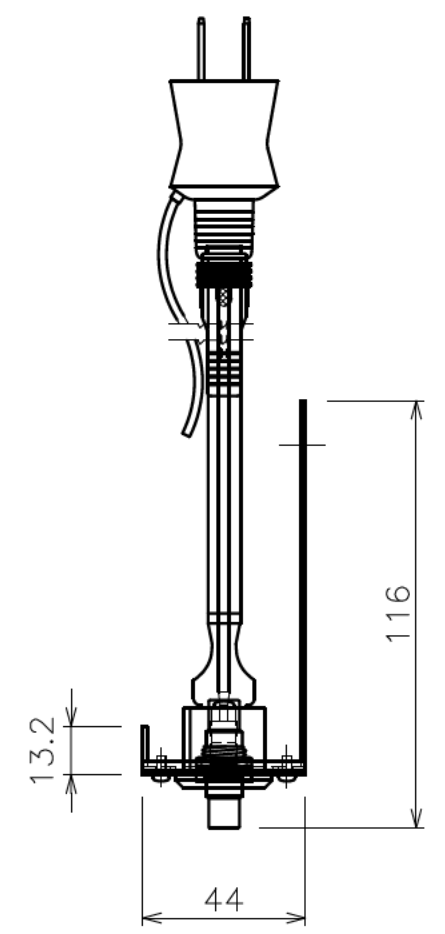

2×電源プラグコード  
(アース付3芯 1m 12A)

EIA規格	1U
付属品	化粧ねじ × 4
塗装色	黒(日塗工N-10)相当
質量	約1.2kg
適用機種	EIAタイプのAVキャビネット製品に取り付けることができます
備考	PSE適合

注記  
 ・D-Sub15ピン用ケーブルは付属していません。  
 ・RCA-J用ケーブルは付属していません。