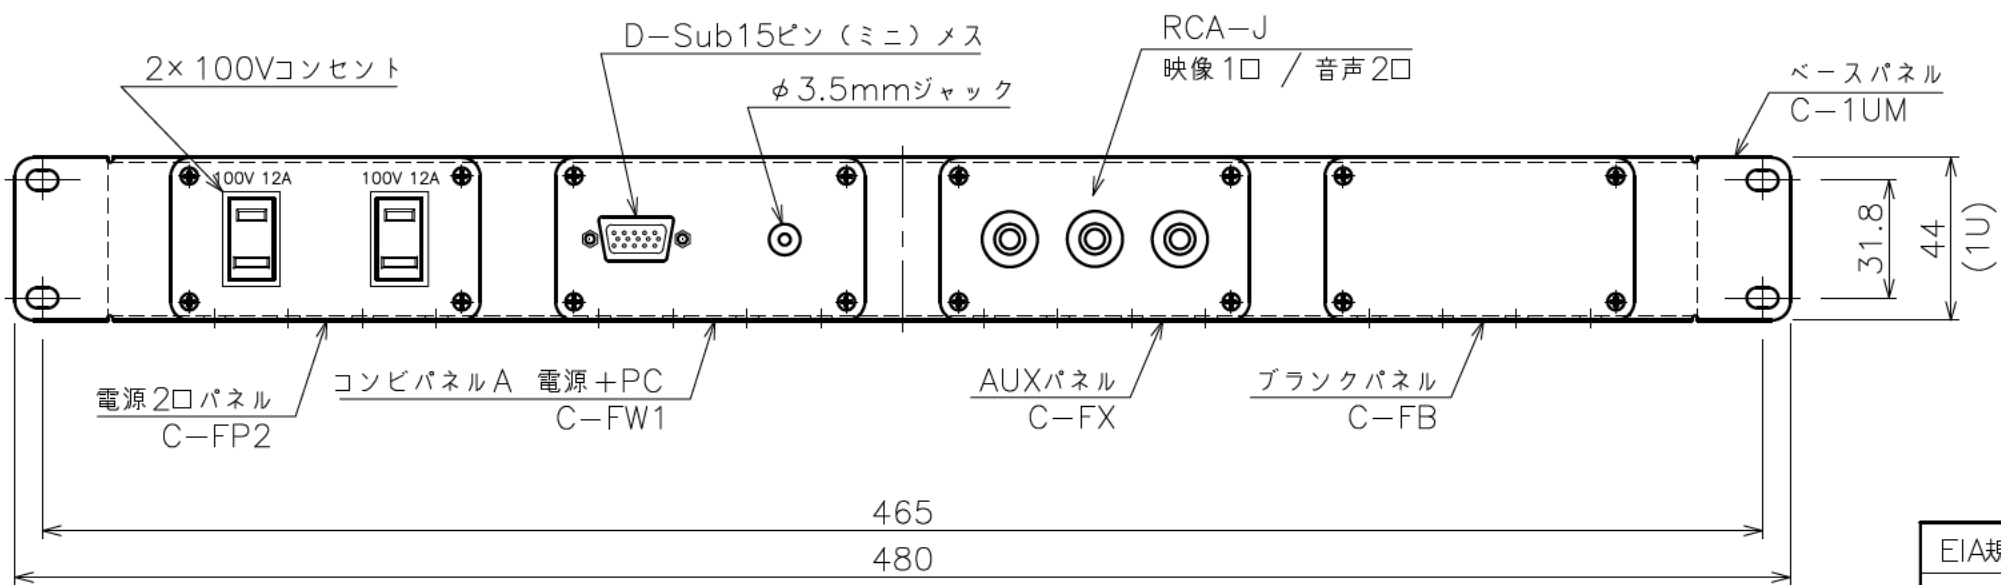

2×電源プラグコード  
(アース付3芯 1m 12A)

EIA規格	1U
付属品	化粧ねじ × 4
塗装色	黒(日塗工N-10)相当
質量	約1.2kg
適用機種	EIAタイプのAVキャビネット製品に取り付けることができます
備考	PSE適合

注記  
 ・D-Sub15ピン用ケーブルは付属していません。  
 ・RCA-J用ケーブルは付属していません。