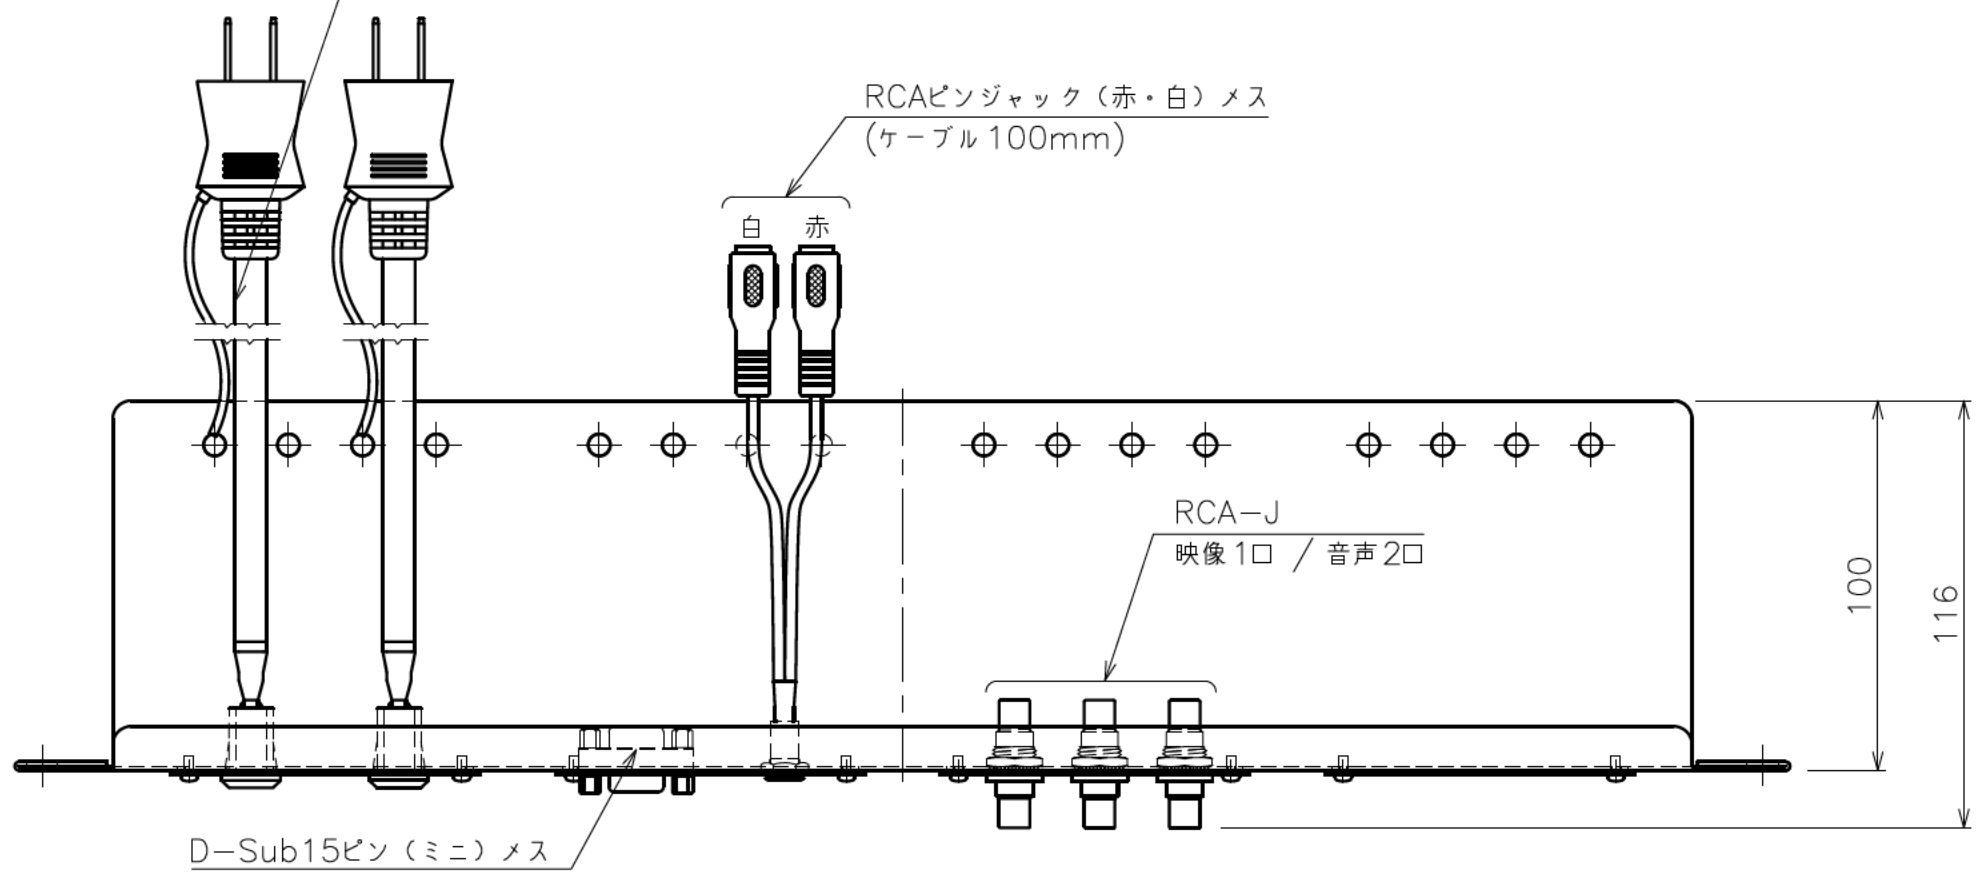

2×電源プラグコード  
(アース付3芯 1m 12A)

EIA規格	1U
付属品	化粧ねじ × 4
塗装色	黒(日塗工N-10)相当
質量	約1.2kg
適用機種	EIAタイプのAVキャビネット製品に取り付けることができます
備考	PSE適合

注記  
 ・D-Sub15ピン用ケーブルは付属していません。  
 ・RCA-J用ケーブルは付属していません。