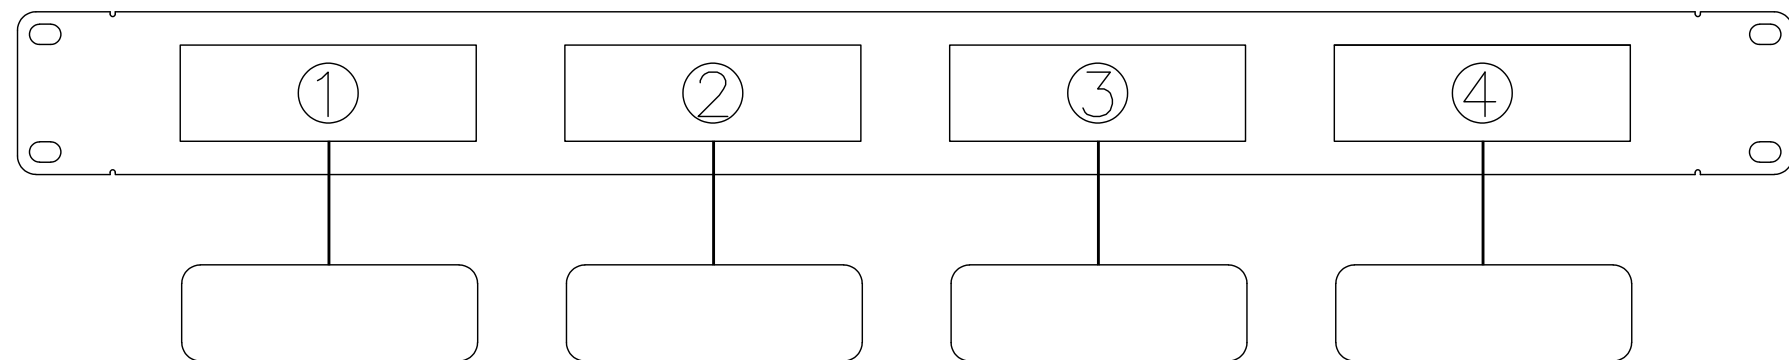

<参考>ブラックパネル(フル) C-FB

接続パネルを組み込みで出荷ご希望の場合には、こちらの空欄に該当するパネル型式を記述のうえFAXもしくはメールにてご注文書と一緒にご指示下さい。

EIA規格	1 U
付属品	化粧ねじ × 4
塗 装 色	日塗工 N-10 相当
適 用 機 種	EIAタイプのAVキャビネット製品に取り付けることができます
備 考	