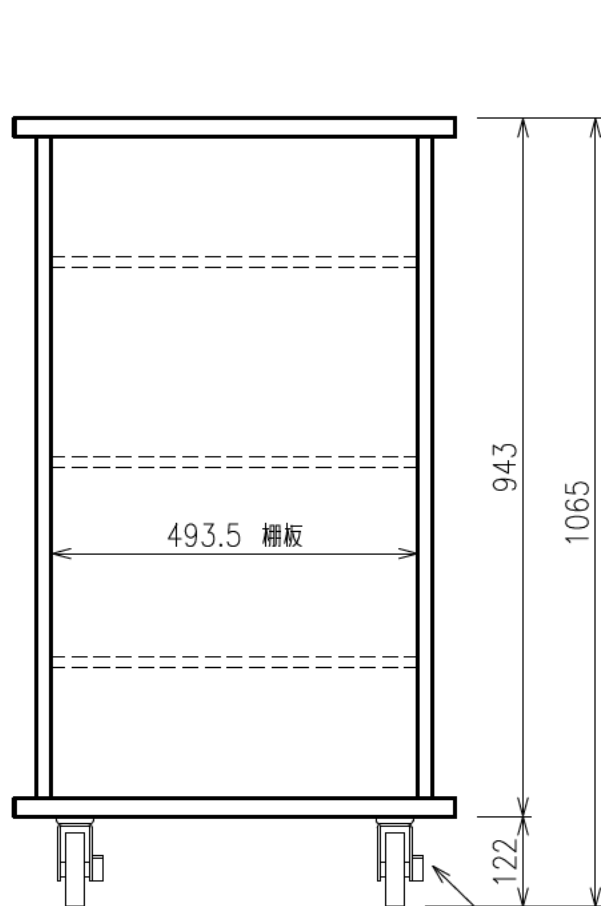

出荷方式	ロックダウン(お客様組立)方式
材質	天・底・側・背板: オレフィン化粧板(パーティクルボード) 棚板・横木・扉部: オレフィン化粧板(MDF) 金具類: スチール
色	ブラック
キャスター	φ100キャスター4個(手前両端2個はストッパー付き)
製品質量	約45.4kg
搭載質量	合計80kg (天板30kg、棚板20kg、底板30kg)
付属品	組立用ねじセット、棚板3枚、
備考	F☆☆☆☆適合

・背面EIA金具は上下どちらにでも取付けることができます。

φ100キャスター(4個)
手前両端2個はストッパー付き