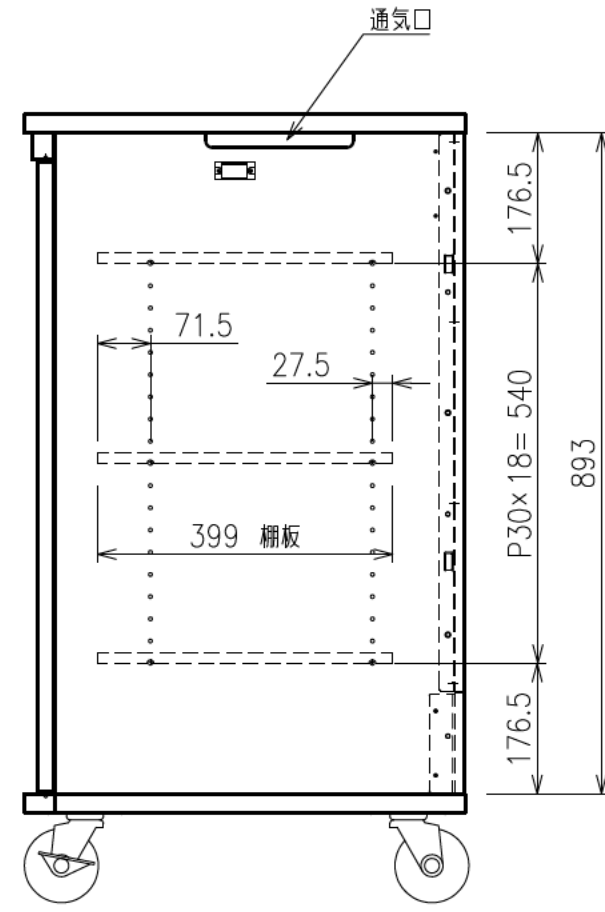

扉270度回転

出荷方式	ロックダウン(お客様組立)方式
材質	天・底・側・背板:オレフィン化粧板(パーティクルボード) 棚板・横木・扉部:オレフィン化粧板(MDF) 金具類:スチール
色	ブラック
キャスター	φ100キャスター4個(手前両端2個はストッパー付き)
製品質量	約55.3kg
搭載質量	合計80kg (天板30kg、棚板20kg、底板30kg)
付属品	組立用ねじセット、棚板3枚、 開錠キー2個
備考	F☆☆☆☆適合

・背面EIA金具は上下どちらにでも取付けることができます。

φ100キャスター(4個)
手前両端2個はストッパー付き