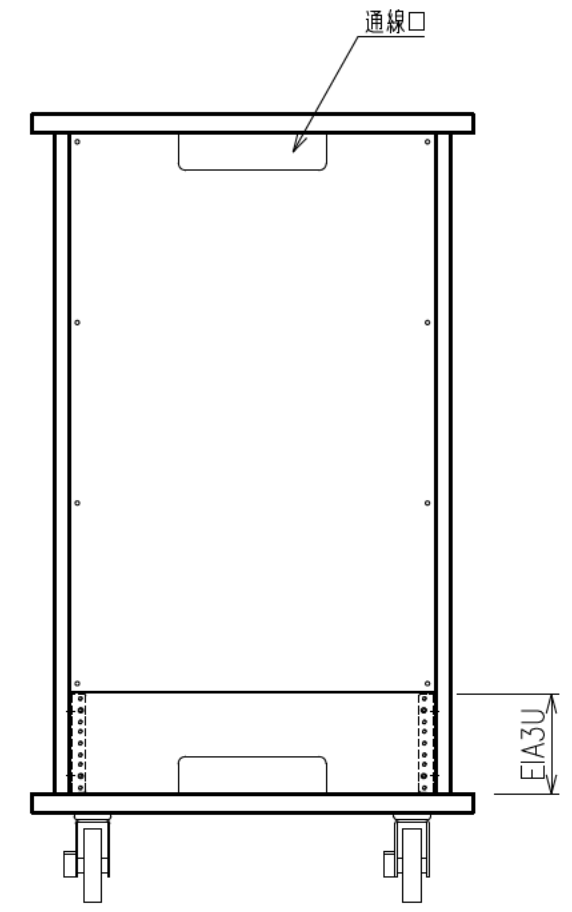

扉270度回転

出荷方式	ロックダウン(お客様組立)方式
材質	天・底・側・背板:オレフィン化粧板(パーティクルボード) 棚板・横木・扉部:オレフィン化粧板(MDF) 金具類:スチール
色	ブラック
キャスター	φ100キャスター4個(手前両端2個はストッパー付き)
製品質量	約55.3kg
搭載質量	合計80kg (天板30kg、棚板20kg、底板30kg)
付属品	組立用ねじセット、棚板3枚、 開錠キー2個
備考	F☆☆☆☆適合

・背面EIA金具は上下どちらにでも取付けることができます。

φ100キャスター(4個)
手前両端2個はストッパー付き