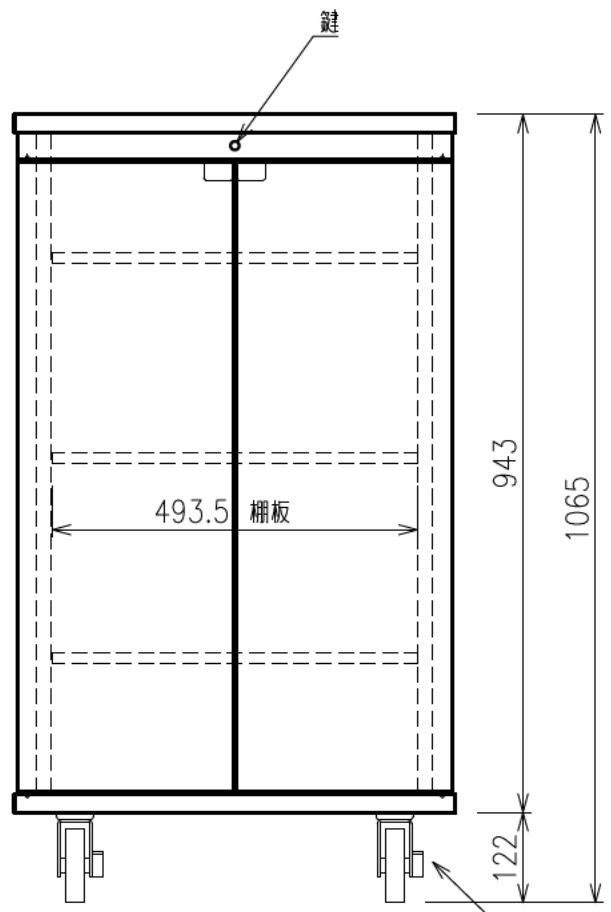

扉270度回転

出荷方式	ロックダウン(お客様組立)方式
材質	天・底・側・背板:オレフィン化粧板(パーティクルボード) 棚板・横木・扉部:オレフィン化粧板(MDF) 金具類:スチール
色	ブラック
キャスター	φ100キャスター4個(手前両端2個はストッパー付き)
製品質量	約55.3kg
搭載質量	合計80kg (天板30kg、棚板20kg、底板30kg)
付属品	組立用ねじセット、棚板3枚、 開錠キー2個
備考	F☆☆☆☆適合

・背面EIA金具は上下どちらにでも取付けることができます。

φ100キャスター(4個)
手前両端2個はストッパー付き