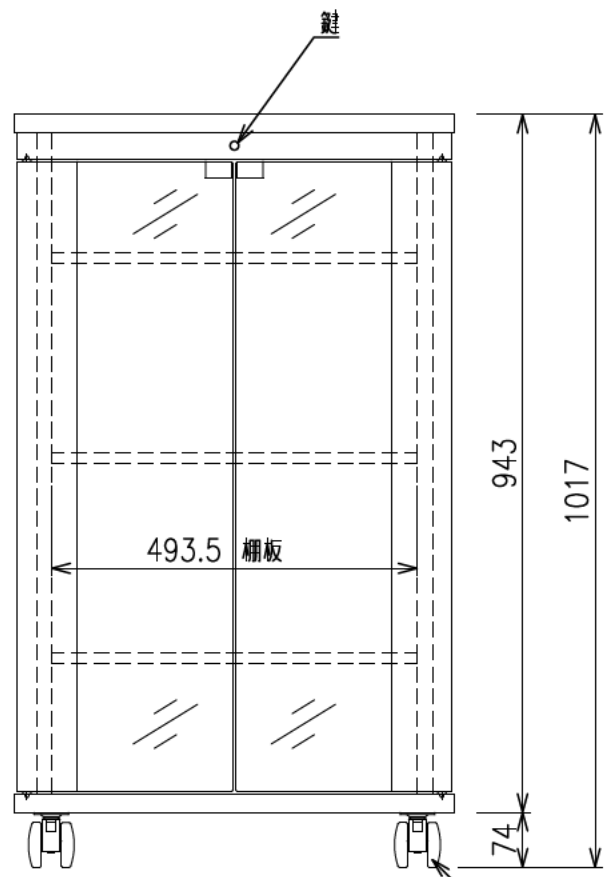

扉 270度回転

出荷方式	ロックダウン(お客様組立)方式
材質	天・底・側・背板:オレフィン化粧板(パーティクルボード) 棚板・横木・扉部:オレフィン化粧板(MDF) ガラス部:強化ガラスt=5、金具類:スチール
色	プレミアムホワイト
キャスター	φ60双輪キャスター4個(手前両端2個はストッパー付き)
製品質量	約53.0kg
搭載質量	合計80kg (天板30kg、棚板20kg、底板30kg)
付属品	組立用ねじセット、棚板3枚 開錠キー2個
備考	F☆☆☆☆適合

・背面EIA金具は上下どちらにでも取付けることができます。

φ60キャスター(4個)
手前両端2個はストッパー付き