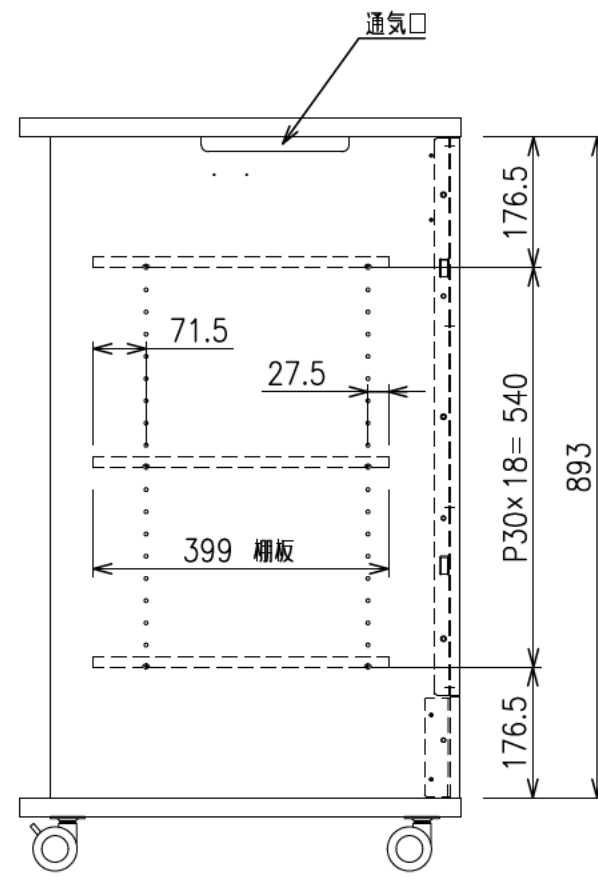

出荷方式	ロックダウン(お客様組立)方式
材質	天・底・側・背板: オレフィン化粧板(パーティクルボード) 棚板・横木・扉部: オレフィン化粧板(MDF) 金具類: スチール
色	プレミアムホワイト
キャスター	φ60双輪キャスター4個(手前両端2個はストッパー付き)
製品質量	約44.0kg
搭載質量	合計80kg (天板30kg、棚板20kg、底板30kg)
付属品	組立用ねじセット、棚板3枚
備考	F☆☆☆☆適合

・背面EIA金具は上下どちらにでも取付けることができます。

φ60キャスター(4個)
手前両端2個はストッパー付き