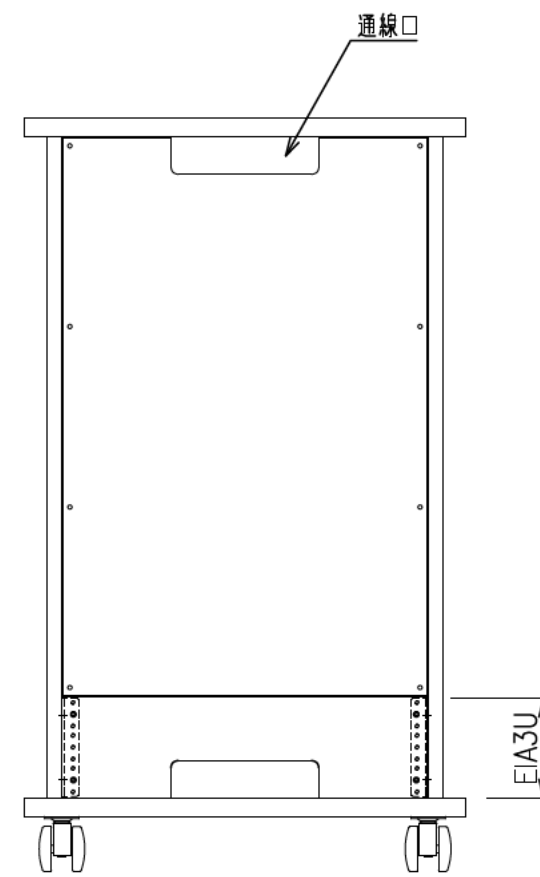

出荷方式	ロックダウン(お客様組立)方式
材質	天・底・側・背板: オレフィン化粧板(パーティクルボード) 棚板・横木・扉部: オレフィン化粧板(MDF) 金具類: スチール
色	プレミアムホワイト
キャスター	φ60双輪キャスター4個(手前両端2個はストッパー付き)
製品質量	約44.0kg
搭載質量	合計80kg (天板30kg、棚板20kg、底板30kg)
付属品	組立用ねじセット、棚板3枚
備考	F☆☆☆☆適合

・背面EIA金具は上下どちらにでも取付けることができます。

φ60キャスター(4個)
手前両端2個はストッパー付き