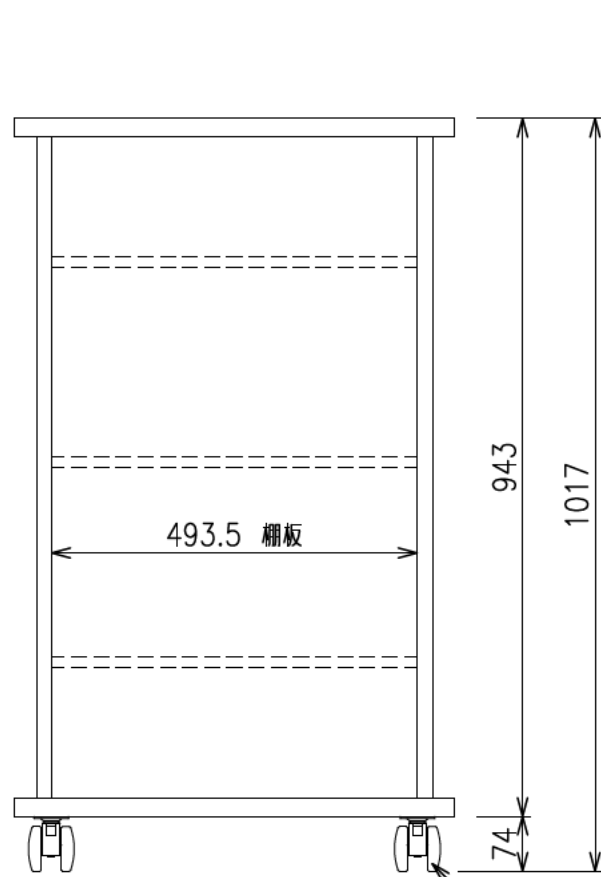

出荷方式	ロックダウン(お客様組立)方式
材質	天・底・側・背板: オレフィン化粧板(パーティクルボード) 棚板・横木・扉部: オレフィン化粧板(MDF) 金具類: スチール
色	プレミアムホワイト
キャスター	φ60双輪キャスター4個(手前両端2個はストッパー付き)
製品質量	約44.0kg
搭載質量	合計80kg (天板30kg、棚板20kg、底板30kg)
付属品	組立用ねじセット、棚板3枚
備考	F☆☆☆☆適合

・背面EIA金具は上下どちらにでも取付けることができます。

φ60キャスター(4個)
手前両端2個はストッパー付き