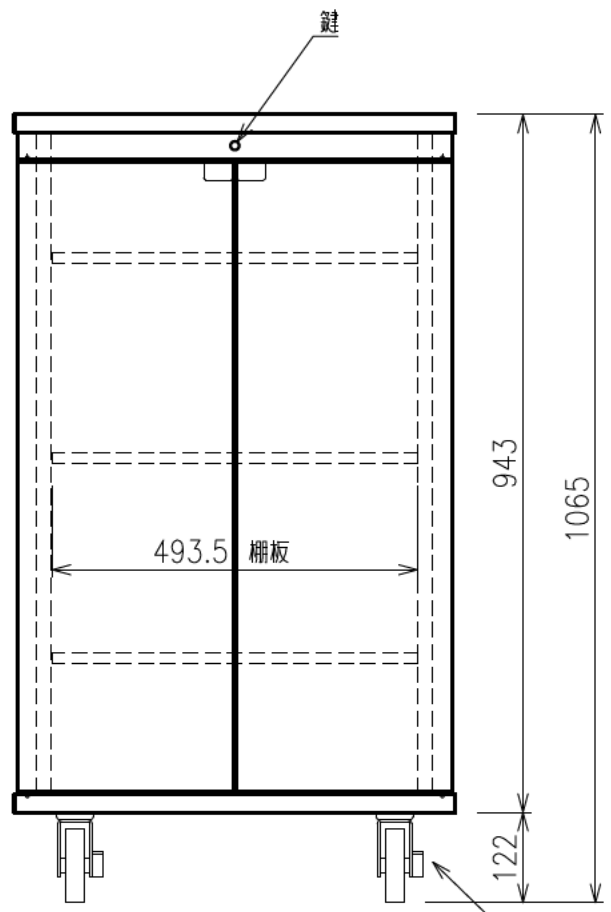

扉270度回転

出荷方式	ロックダウン(お客様組立)方式
材質	天・底・側・背板:オレフィン化粧板(パーティクルボード) 棚板・横木・扉部:オレフィン化粧板(MDF) 金具類:スチール
色	プレミアムホワイト
キャスター	φ100双輪キャスター4個(手前両端2個はストッパー付き)
製品質量	約55.3kg
搭載質量	合計80kg (天板30kg、棚板20kg、底板30kg)
付属品	組立用ねじセット、棚板3枚、 開錠キー2個
備考	F☆☆☆☆適合

・背面EIA金具は上下どちらにでも取付けることができます。

φ100キャスター(4個)  
手前両端2個はストッパー付き