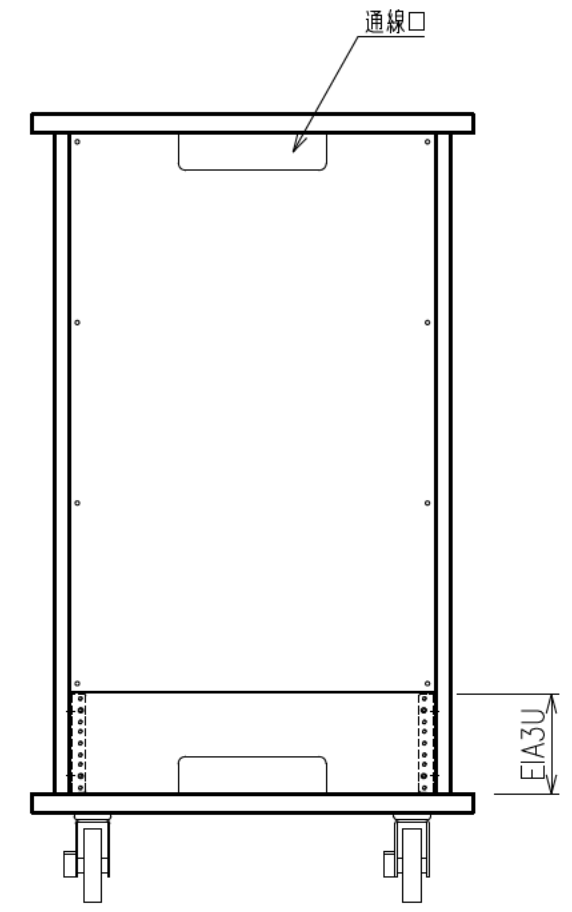

扉270度回転

出荷方式	ロックダウン(お客様組立)方式
材質	天・底・側・背板:オレフィン化粧板(パーティクルボード) 棚板・横木・扉部:オレフィン化粧板(MDF) 金具類:スチール
色	プレミアムホワイト
キャスター	φ100双輪キャスター4個(手前両端2個はストッパー付き)
製品質量	約55.3kg
搭載質量	合計80kg (天板30kg、棚板20kg、底板30kg)
付属品	組立用ねじセット、棚板3枚、 開錠キー2個
備考	F☆☆☆☆適合

・背面EIA金具は上下どちらにでも取付けることができます。

φ100キャスター(4個)  
手前両端2個はストッパー付き