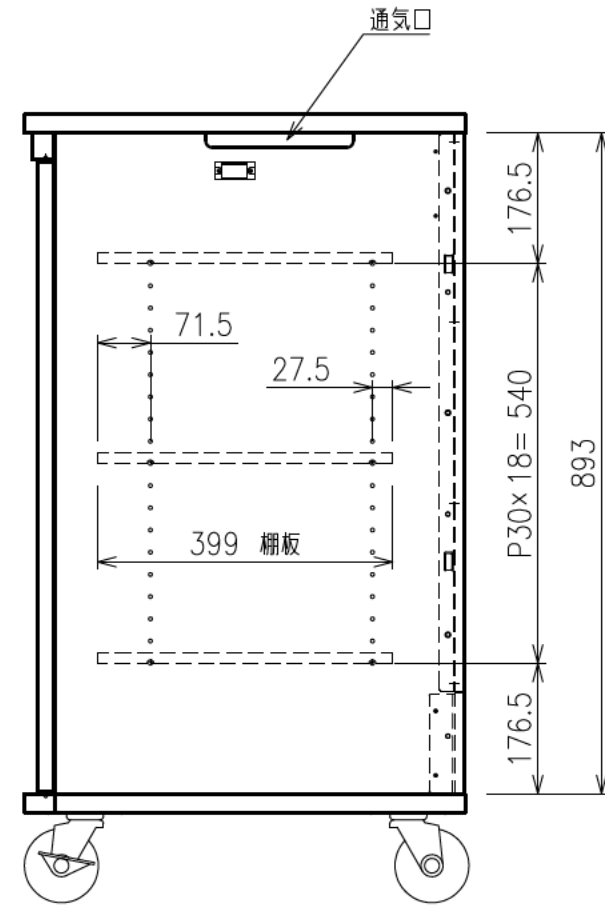

扉270度回転

出荷方式	ロックダウン(お客様組立)方式
材質	天・底・側・背板:オレフィン化粧板(パーティクルボード) 棚板・横木・扉部:オレフィン化粧板(MDF) 金具類:スチール
色	プレミアムホワイト
キャスター	φ100双輪キャスター4個(手前両端2個はストッパー付き)
製品質量	約55.3kg
搭載質量	合計80kg (天板30kg、棚板20kg、底板30kg)
付属品	組立用ねじセット、棚板3枚、 開錠キー2個
備考	F☆☆☆☆適合

・背面EIA金具は上下どちらにでも取付けることができます。

φ100キャスター(4個)  
手前両端2個はストッパー付き