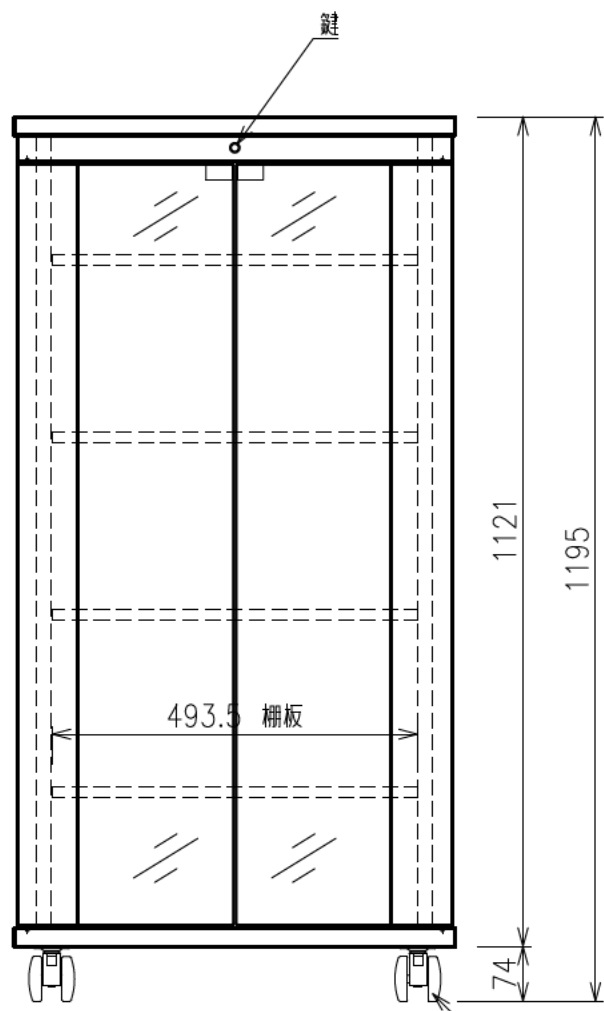

扉270度回転

| | |
|-------|--|
| 出荷方式 | ロックダウン(お客様組立)方式 |
| 材質 | 天・底・側・背板:オレフィン化粧板(パーティクルボード) 棚板・横木・扉部:オレフィン化粧板(MDF) ガラス部:強化ガラスt=5、金具類:スチール |
| 色 | プレミアムホワイト |
| キャスター | φ60双輪キャスター4個(手前両端2個はストッパー付き) |
| 製品質量 | 約61.5kg |
| 搭載質量 | 合計100kg (天板30kg、棚板20kg、底板30kg) |
| 付属品 | 組立用ねじセット、棚板4枚 開錠キー 2個 |
| 備考 | F☆☆☆☆適合 |

・背面EIA金具は上下どちらにでも取付けることができます。

φ60キャスター(4個)
手前両端2個はストッパー付き