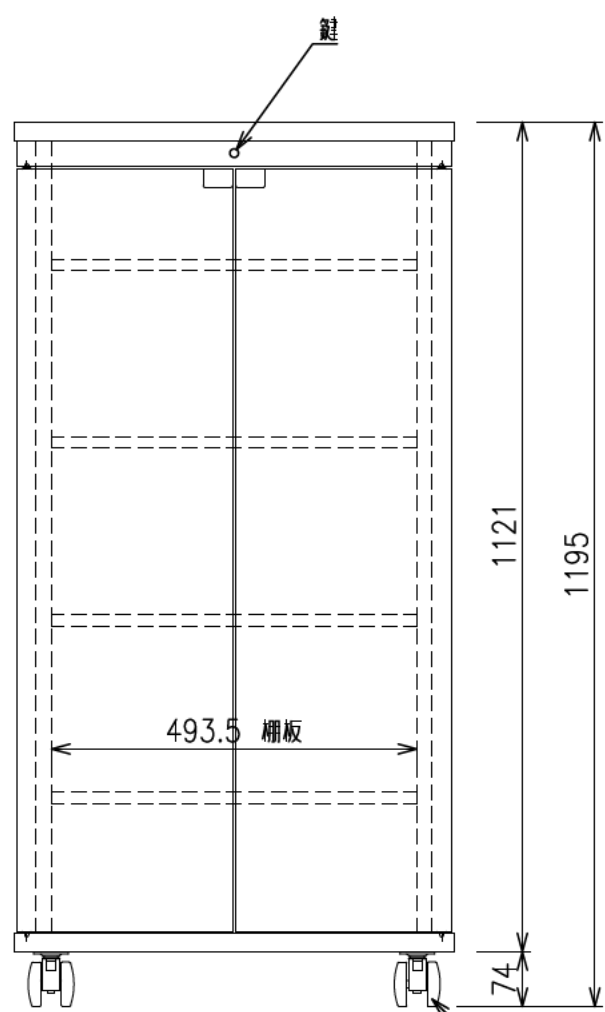

扉 270度回転

出荷方式	ロックダウン(お客様組立)方式
材質	天・底・側・背板:オレフィン化粧板(パーティクルボード) 棚板・横木・扉部:オレフィン化粧板(MDF) 金具類:スチール
色	プレミアムホワイト
キャスター	φ60双輪キャスター4個(手前両端2個はストッパー付き)
製品質量	約62.0kg
搭載質量	合計100kg (天板30kg、棚板20kg、底板30kg)
付属品	組立用ねじセット、棚板4枚、 開錠キー2個
備考	F☆☆☆☆適合

・背面EIA金具は上下どちらにでも取付けることができます。

φ60キャスター(4個)
手前両端2個はストッパー付き