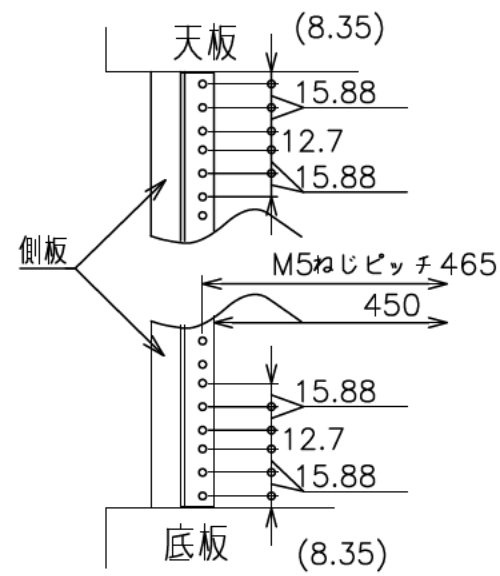

扉 270度回転

E I A 金具 詳細図

出荷方式	ロックダウン(お客様組立)方式
材質	天・底・側・背板:オレフィン化粧板(パーティクルボード) 棚板・横木・扉部:オレフィン化粧板(MDF) ガラス部:強化ガラスt=5、金具類:スチール
色	ブラック
機器取付	EIA:23U、背面:3U
キャスター	φ60双輪キャスター4個(手前両端2個はストッパー付き)
製品質量	約54.8kg
搭載質量	合計100kg (天板30kg、棚板20kg、底板30kg) (EIA 1Uあたり5kg)
付属品	組立用ねじセット、機器取付用化粧ネジ28本、 開錠キー2個
備考	F☆☆☆☆適合

・背面EIA金具は上下どちらにでも取付けることができます。

φ60キャスター(4個)
手前両端2個はストッパー付き