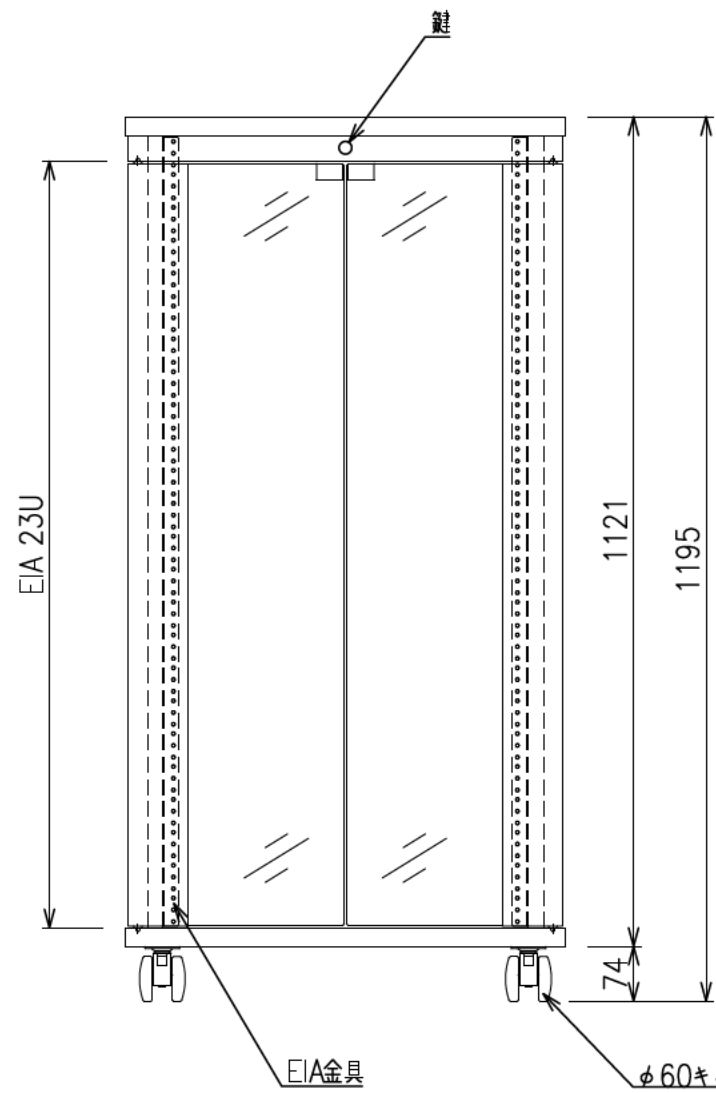

扉 270度回転

E I A 金具 詳細図

出荷方式	ロックダウン(お客様組立)方式
材質	天・底・側・背板:オレフィン化粧板(パーティクルボード) 棚板・横木・扉部:オレフィン化粧板(MDF) ガラス部:強化ガラスt=5、金具類:スチール
色	ブラック
機器取付	EIA:23U、背面:3U
キャスター	φ60双輪キャスター4個(手前両端2個はストッパー付き)
製品質量	約54.8kg
搭載質量	合計100kg (天板30kg、棚板20kg、底板30kg) (EIA 1Uあたり5kg)
付属品	組立用ねじセット、機器取付用化粧ネジ28本、 開錠キー2個
備考	F☆☆☆☆適合

・背面EIA金具は上下どちらにでも取付けることができます。

φ60キャスター(4個)
手前両端2個はストッパー付き