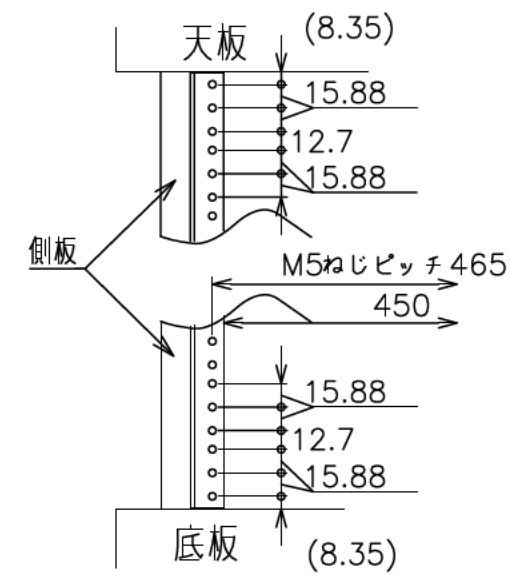

扉 270度回転

E I A 金具 詳細図

出荷方式	ロックダウン(お客様組立)方式
材質	天・底・側・背板: オレフィン化粧板(パーティクルボード) 棚板・横木・扉部: オレフィン化粧板(MDF) 金具類: スチール
色	プレミアムホワイト
機器取付	EIA: 23U, 背面: 3U
キャスター	φ60双輪キャスター4個(手前両端2個はストッパー付き)
製品質量	約55.3kg
搭載質量	合計100kg (天板30kg, 棚板20kg, 底板30kg) (EIA 1Uあたり5kg)
付属品	組立用ねじセット、機器取付用化粧ネジ28本、 開錠キー2個
備考	F☆☆☆☆適合

・背面EIA金具は上下どちらにでも取付けることができます。

φ60キャスター(4個)
手前両端2個はストッパー付き