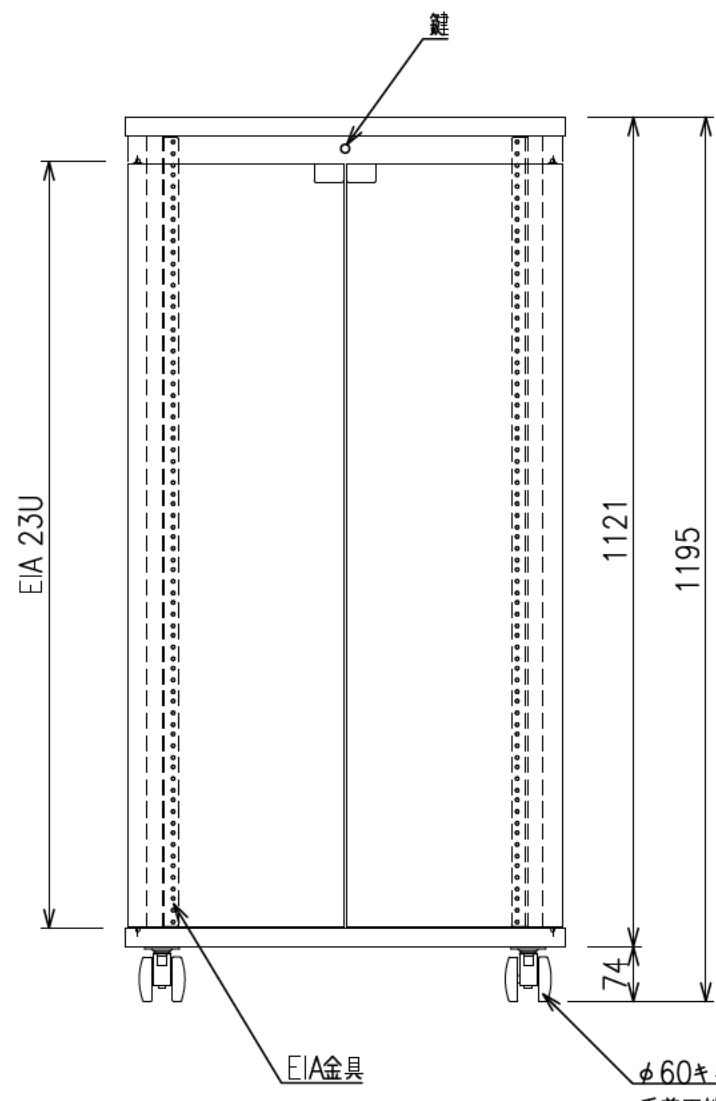

扉 270度回転

E I A 金具 詳細図

出荷方式	ロックダウン(お客様組立)方式
材質	天・底・側・背板: オレフィン化粧板(パーティクルボード) 棚板・横木・扉部: オレフィン化粧板(MDF) 金具類: スチール
色	プレミアムホワイト
機器取付	EIA: 23U, 背面: 3U
キャスター	φ60双輪キャスター4個(手前両端2個はストッパー付き)
製品質量	約55.3kg
搭載質量	合計100kg (天板30kg, 棚板20kg, 底板30kg) (EIA 1Uあたり5kg)
付属品	組立用ねじセット、機器取付用化粧ネジ28本、 開錠キー2個
備考	F☆☆☆☆適合

・背面EIA金具は上下どちらにでも取付けることができます。

φ60キャスター(4個)
手前両端2個はストッパー付き