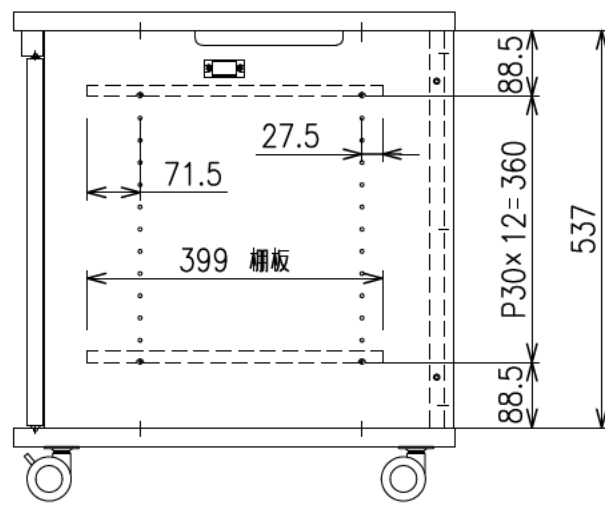

扉 270度回転

出荷方式	ロックダウン(お客様組立)方式
材質	天・底・側・背板: オレフィン化粧板(パーティクルボード) 棚板・横木・扉部: オレフィン化粧板(MDF) 金具類: スチール
色	ブラック
キャスター	φ60双輪キャスター4個(手前両端2個はストッパー付き)
製品質量	約37.3kg
搭載質量	合計60kg (天板30kg、棚板20kg、底板30kg)
付属品	組立用ねじセット、棚板2枚 開錠キー2個
備考	F☆☆☆☆適合

φ60キャスター(4個)
手前両端2個はストッパー付き