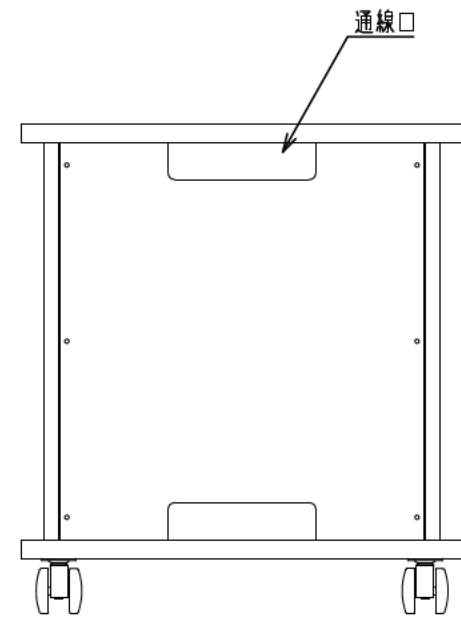

扉 270度回転

出荷方式	ロックダウン(お客様組立)方式
材質	天・底・側・背板: オレフィン化粧板(パーティクルボード) 棚板・横木・扉部: オレフィン化粧板(MDF) 金具類: スチール
色	ブラック
キャスター	φ60双輪キャスター4個(手前両端2個はストッパー付き)
製品質量	約37.3kg
搭載質量	合計60kg (天板30kg、棚板20kg、底板30kg)
付属品	組立用ねじセット、棚板2枚 開錠キー2個
備考	F☆☆☆☆適合

φ60キャスター(4個)
手前両端2個はストッパー付き