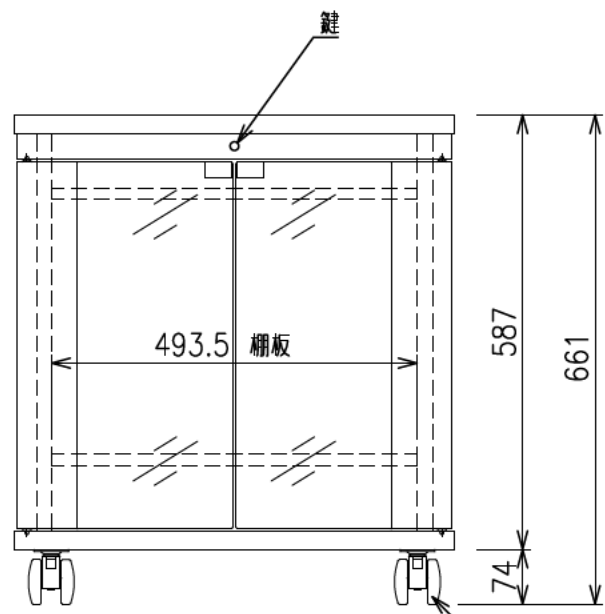

扉 270度回転

出荷方式	ロックダウン(お客様組立)方式
材質	天・底・側・背板: オレフィン化粧板(パーティクルボード) 棚板・横木・扉部: オレフィン化粧板(MDF) 金具類: スチール
色	ブラック
キャスター	φ60双輪キャスター4個(手前両端2個はストッパー付き)
製品質量	約37.3kg
搭載質量	合計60kg (天板30kg、棚板20kg、底板30kg)
付属品	組立用ねじセット、棚板2枚 開錠キー2個
備考	F☆☆☆☆適合

φ60キャスター(4個)
手前両端2個はストッパー付き