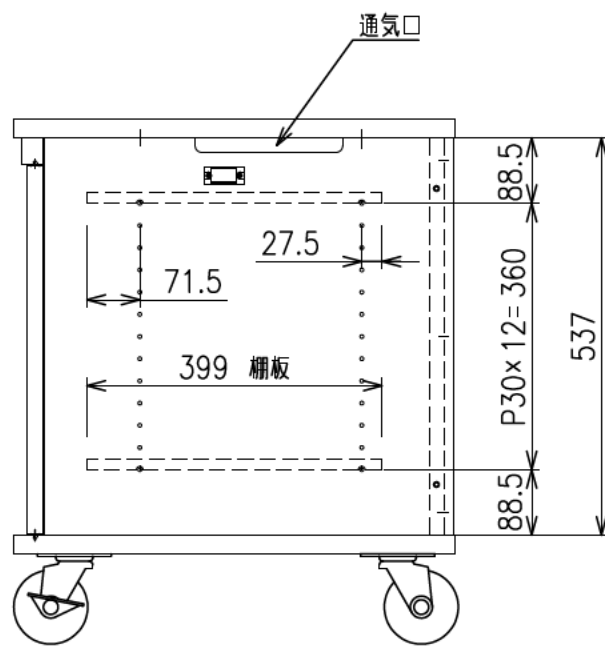

扉 270度回転

出荷方式	ロックダウン(お客様組立)方式
材質	天・底・側・背板: オレフィン化粧板(パーティクルボード) 棚板・横木・扉部: オレフィン化粧板(MDF) 金具類: スチール
色	ブラック
キャスター	φ100キャスター4個(手前両端2個はストッパー付き)
製品質量	約38.7kg
搭載質量	合計60kg (天板30kg、棚板20kg、底板30kg)
付属品	組立用ねじセット、棚板2枚 開錠キー2個
備考	F☆☆☆☆適合

φ100キャスター(4個)  
手前両端2個はストッパー付き