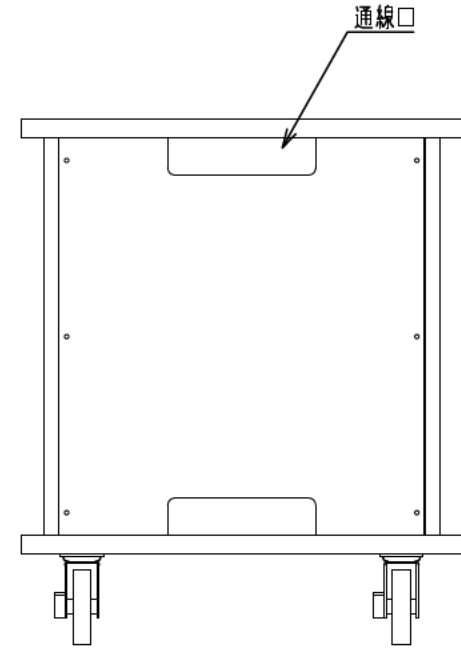

扉 270度回転

出荷方式	ロックダウン(お客様組立)方式
材質	天・底・側・背板: オレフィン化粧板(パーティクルボード) 棚板・横木・扉部: オレフィン化粧板(MDF) 金具類: スチール
色	ブラック
キャスター	φ100キャスター4個(手前両端2個はストッパー付き)
製品質量	約38.7kg
搭載質量	合計60kg (天板30kg、棚板20kg、底板30kg)
付属品	組立用ねじセット、棚板2枚 開錠キー2個
備考	F☆☆☆☆適合

φ100キャスター(4個)  
手前両端2個はストッパー付き