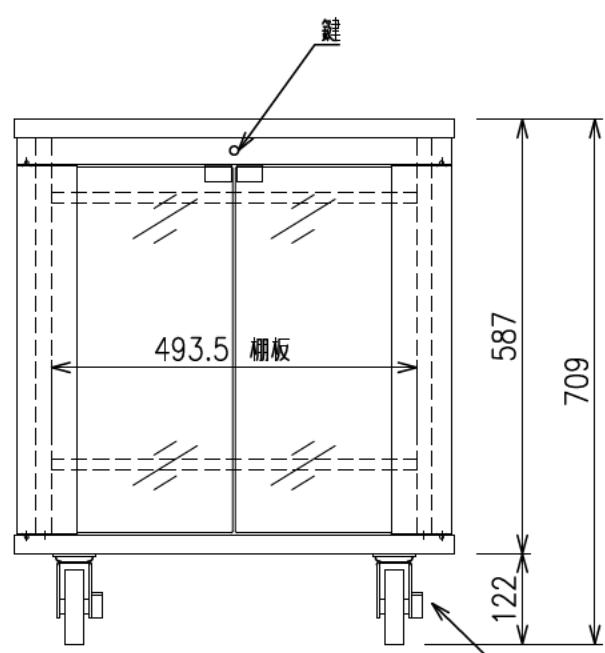

扉 270度回転

出荷方式	ロックダウン(お客様組立)方式
材質	天・底・側・背板: オレフィン化粧板(パーティクルボード) 棚板・横木・扉部: オレフィン化粧板(MDF) 金具類: スチール
色	ブラック
キャスター	φ100キャスター4個(手前両端2個はストッパー付き)
製品質量	約38.7kg
搭載質量	合計60kg (天板30kg、棚板20kg、底板30kg)
付属品	組立用ねじセット、棚板2枚 開錠キー2個
備考	F☆☆☆☆適合

φ100キャスター(4個)  
手前両端2個はストッパー付き